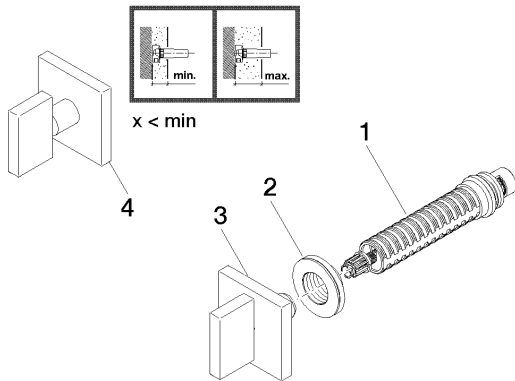

Душ - MEM

Вентиль для скрытого монтажа запираение вправо 3/4" - платина

Артикульный номер: 36 608 782-08

Спецификация запасных частей

№	Артикульный №	Наименование	Расходуемое кол-во
1	90 90 03 127 00 90	Деталь верха запирание вправо 3/4" -	1
2	09 21 02 108 90	гильза Ø 43,1 x 13 мм -	1
3	90 20 78 002 02-08	Ручка 60 x 60 x 75 мм - платина	1
4	04 20 78 002 01-08	Ручка 60 x 60 x 55 мм - платина	1