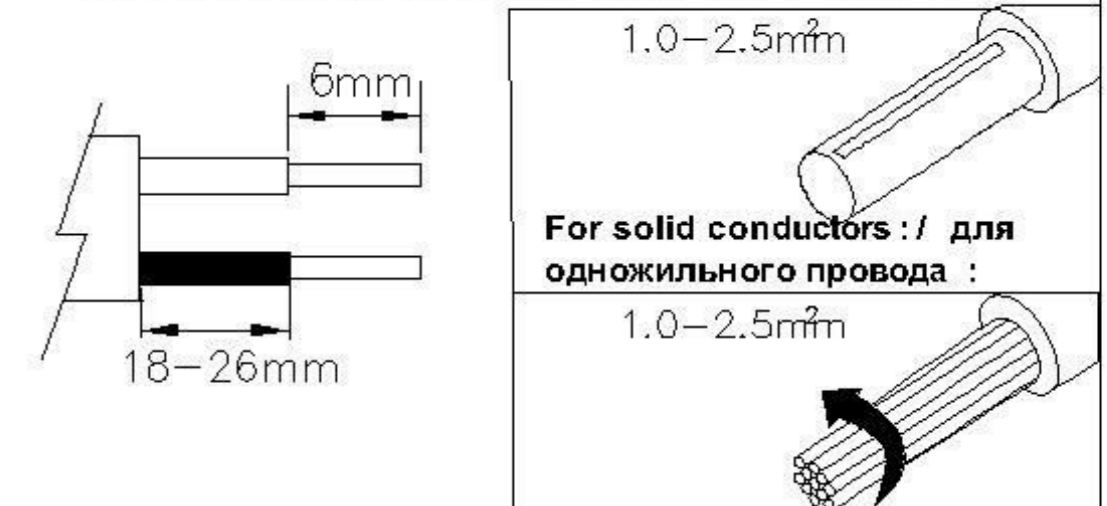

TECHNICAL SPECIFICATION / Техническая спецификация

Voltage / Напряжение : AC110-240V
 Frequency / Частота : 50/60Hz
 Light source / Источник света : SMD 5W+COB 5W
 IP Protection / IP-защита : IP20
 MODEL / Модель : A7205PL-2WH

(1) Mounting / Установка

(2) Cable and lamp installation / Установка проводки и светильника

Ø13.5cm

Material Thickness
Max.25mm

Power Cord Preparation :
подготовка питающего провода :

Twist the wire ends together / закрутите концы
провода (для многожильного провода)

CAUTION SYMBOL ВНИМАНИЕ

- We recommend installation to be done by your local licensed and qualified electricity
установка изделий должна производиться только лицензированным и квалифицированным электриком.
- $\ominus_{0.1m}$ The minimum distance from the illuminated object is 0.1m.
расстояние от источника света до стены минимум 0,1 м.
- Do not touch the illuminated light source so as not to burn.
не притрагивайтесь к источнику света пока он горячий.
- Please switch off the power source before installation or replacement.
пожалуйста, выключайте электричество до замены источника света или при замене изделия
- To be applied on indoor application only.
изделие предназначено только для внутреннего использования