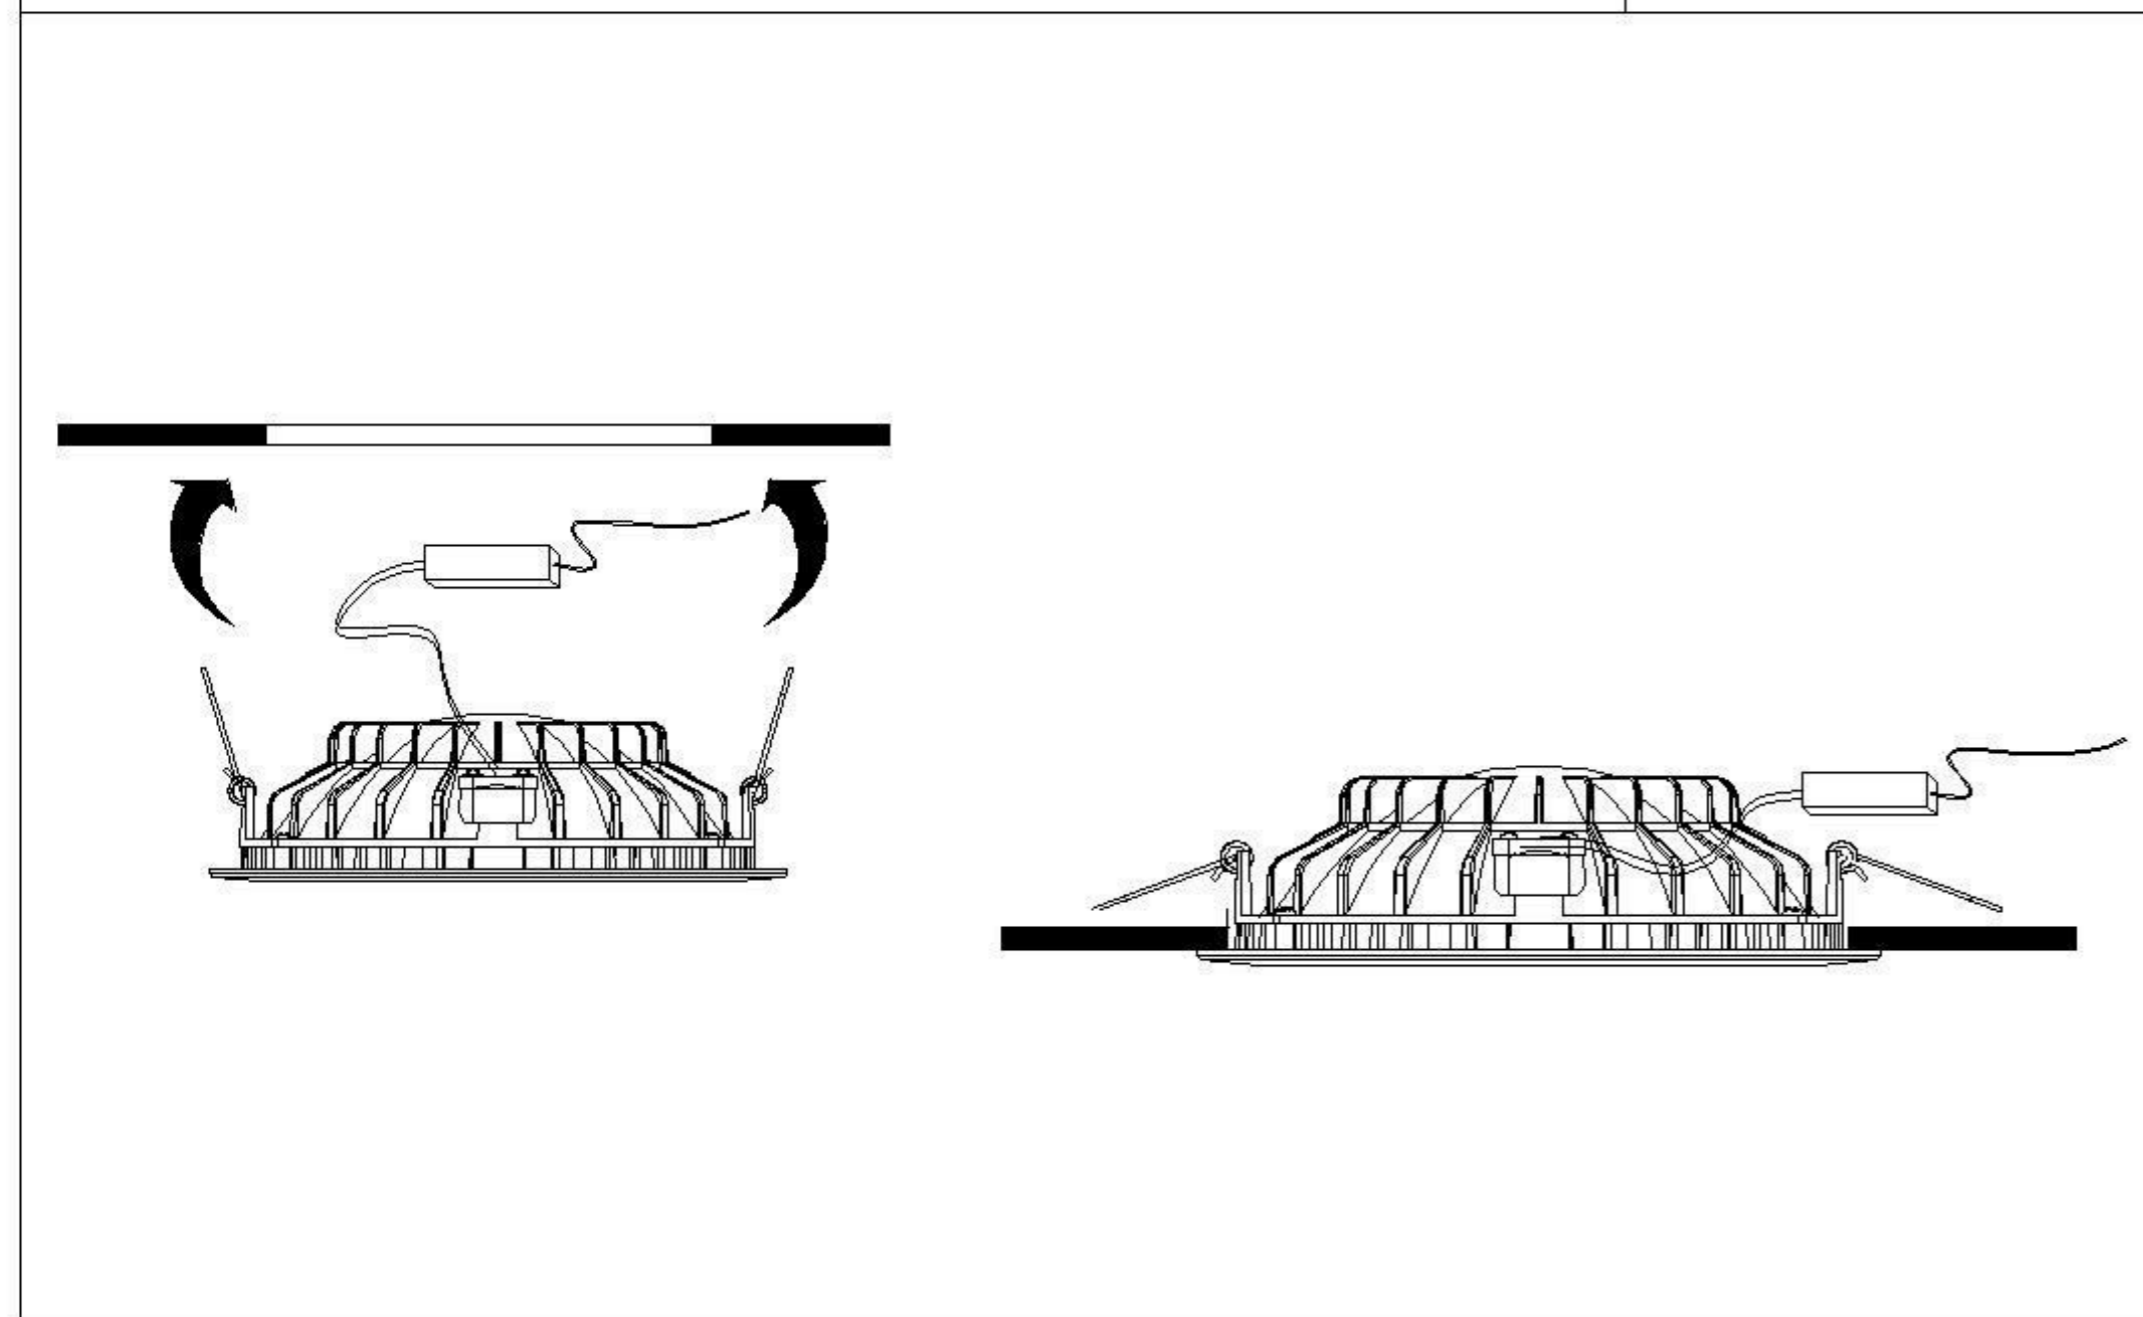

TECHNICAL SPECIFICATION / Техническая спецификация

Voltage / Напряжение : AC110-240V
 Frequency / Частота : 50/60Hz
 Light source / Источник света : SMD 5W+COB 5W
 IP Protection / IP-защита : IP20
 MODEL / Модель : A7205PL-2WH

(1) Mounting / Установка

(2) Cable and lamp installation / Установка проводки и светильника

Ø13.5cm

Material Thickness
Max.25mm

Power Cord Preparation :
подготовка питающего провода :

Twist the wire ends together / закрутите концы
провода (для многожильного провода)

CAUTION SYMBOL ВНИМАНИЕ

- We recommend installation to be done by your local licensed and qualified electricity
установка изделий должна производиться только лицензированным и квалифицированным электриком.
- $\ominus_{0.1m}$ The minimum distance from the illuminated object is 0.1m.
расстояние от источника света до стены минимум 0,1 м.
- Do not touch the illuminated light source so as not to burn.
не притрагивайтесь к источнику света пока он горячий.
- Please switch off the power source before installation or replacement.
пожалуйста, выключайте электричество до замены источника света или при замене изделия
- To be applied on indoor application only.
изделие предназначено только для внутреннего использования