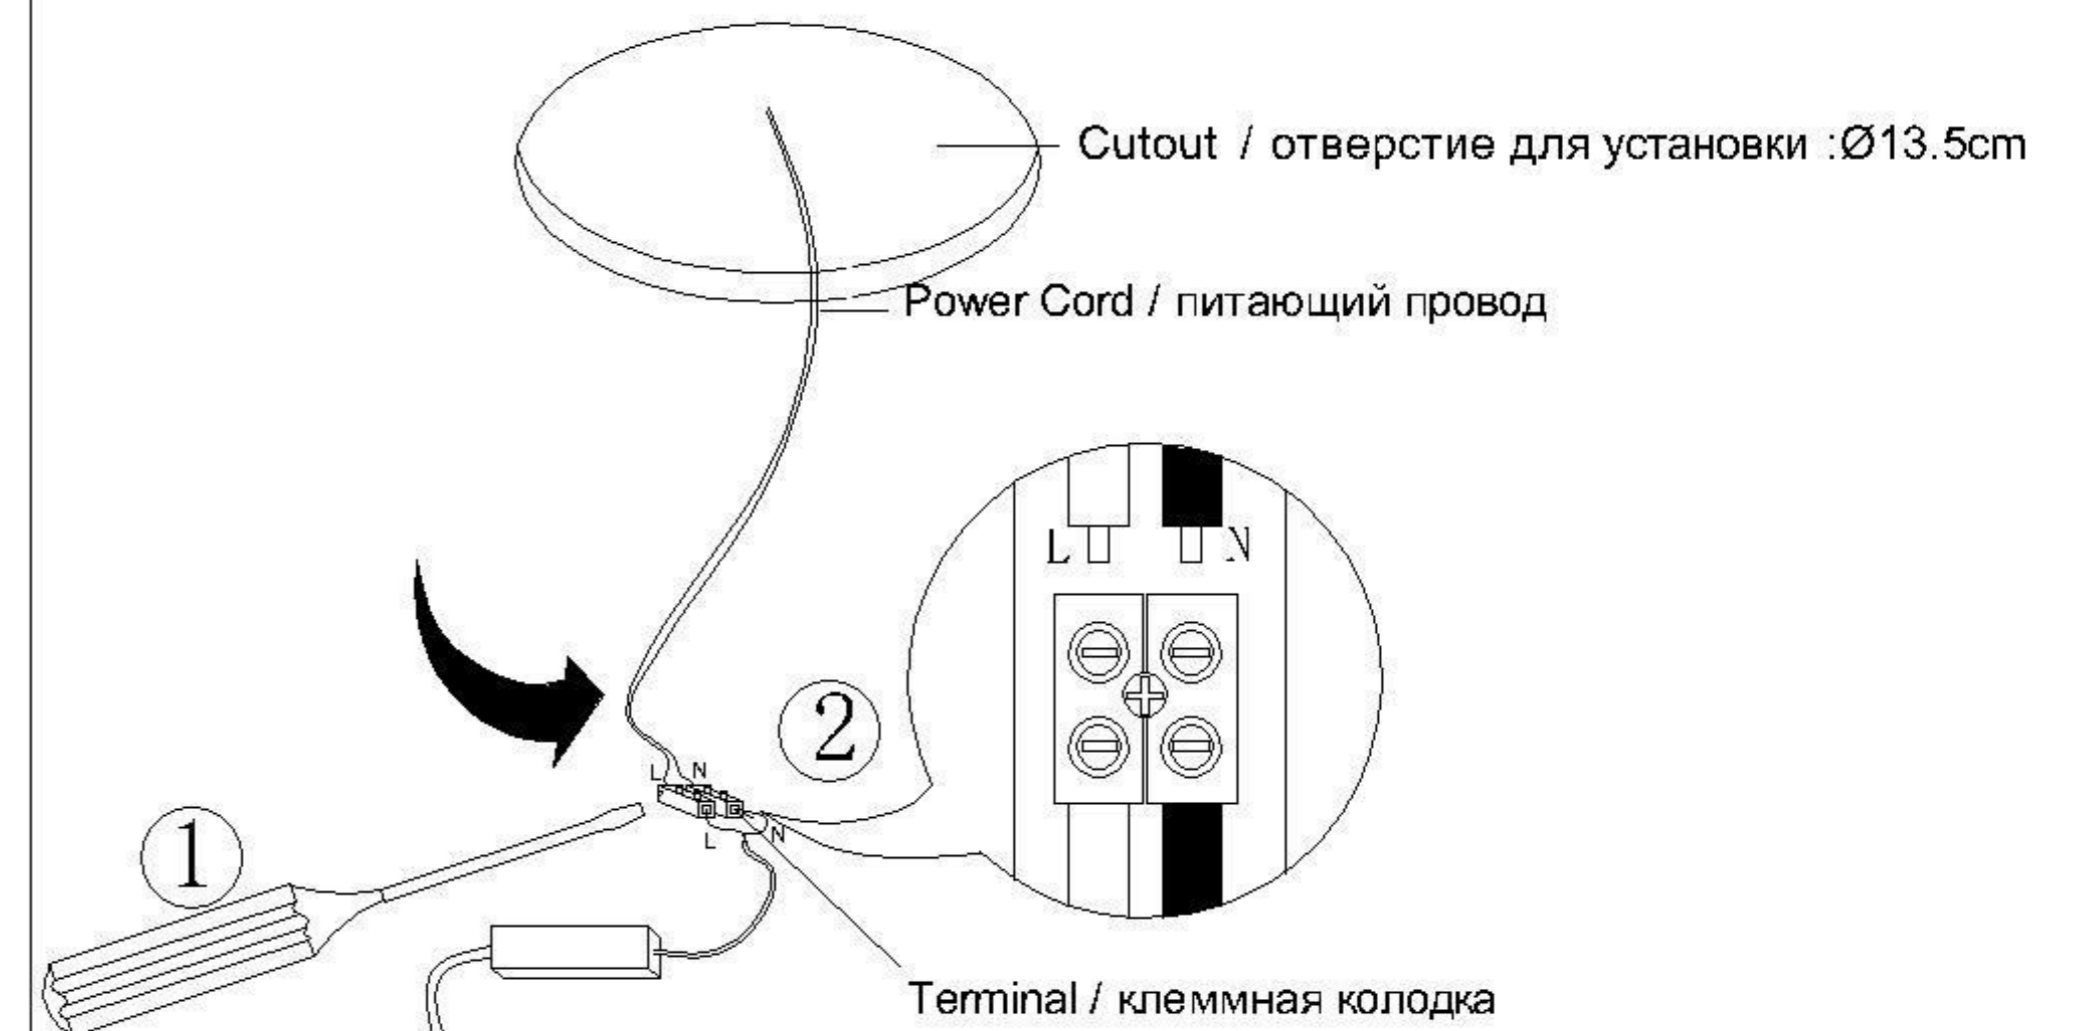

(1) Mounting / Установка

(2) Cable and lamp installation / Установка проводки и светильника

Ø13.5cm

Material Thickness
Max.25mm

Power Cord Preparation :
подготовка питающего провода :

Twist the wire ends together / закрутите концы
провода (для многожильного провода)

CAUTION SYMBOL ВНИМАНИЕ

- We recommend installation to be done by your local licensed and qualified electricity
установка изделий должна производиться только лицензированным и квалифицированным электриком.
- $\ominus_{0.1m}$ The minimum distance from the illuminated object is 0.1m.
расстояние от источника света до стены минимум 0,1 м.
- Do not touch the illuminated light source so as not to burn.
не притрагивайтесь к источнику света пока он горячий.
- Please switch off the power source before installation or replacement.
пожалуйста, выключайте электричество до замены источника света или при замене изделия
- To be applied on indoor application only.
изделие предназначено только для внутреннего использования