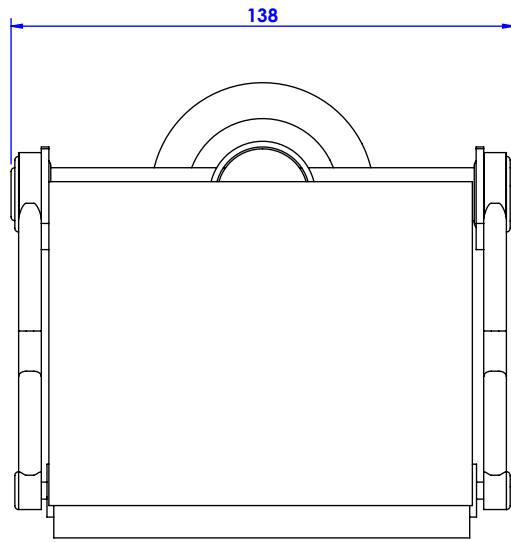

Collection : Star

Porte rouleau avec couvercle mural / Wall mounted toilet roll holder with cover

Ref : C31-503

CRISTAL&BRONZE

PARIS · 1937

22/10/2019-1