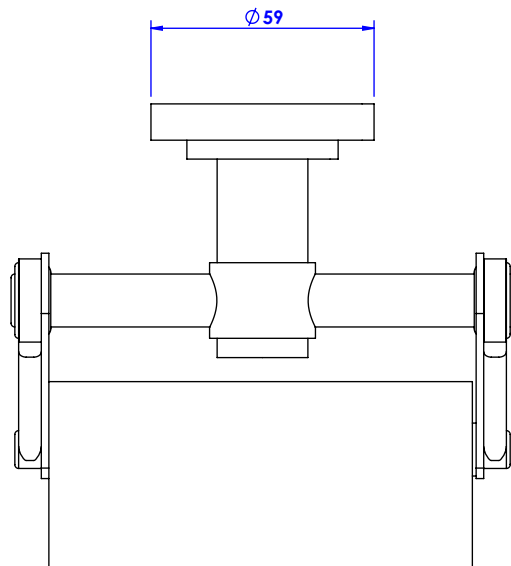

Collection : Star

Porte rouleau avec couvercle mural / Wall mounted toilet roll holder with cover

Ref : C31-503

CRISTAL&BRONZE

PARIS · 1937

22/10/2019-1