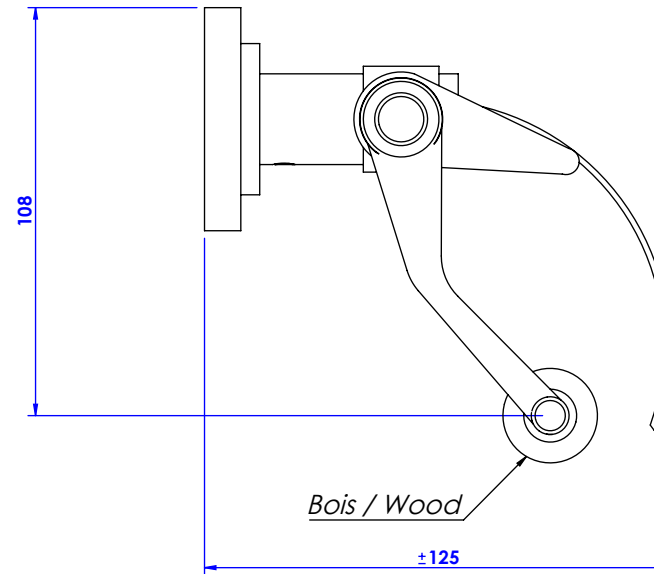

Collection : Star

Porte rouleau avec couvercle mural / Wall mounted toilet roll holder with cover

Ref : C31-503

CRISTAL&BRONZE

PARIS · 1937

22/10/2019-1