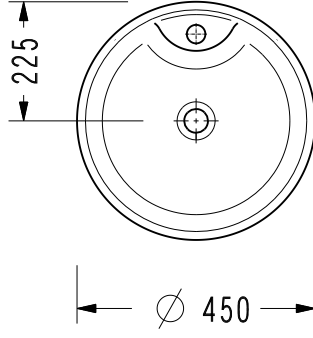

2054 Tezgah Üstü Lavabo / Countertop Washbasin

Sadece Kumandasız Bataryalı ile Kullanılır