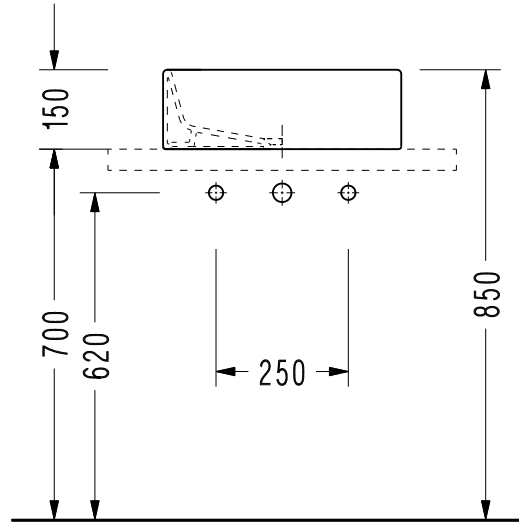

2054 Tezgah Üstü Lavabo / Countertop Washbasin

Sadece Kumandasız Bataryalı ile Kullanılır