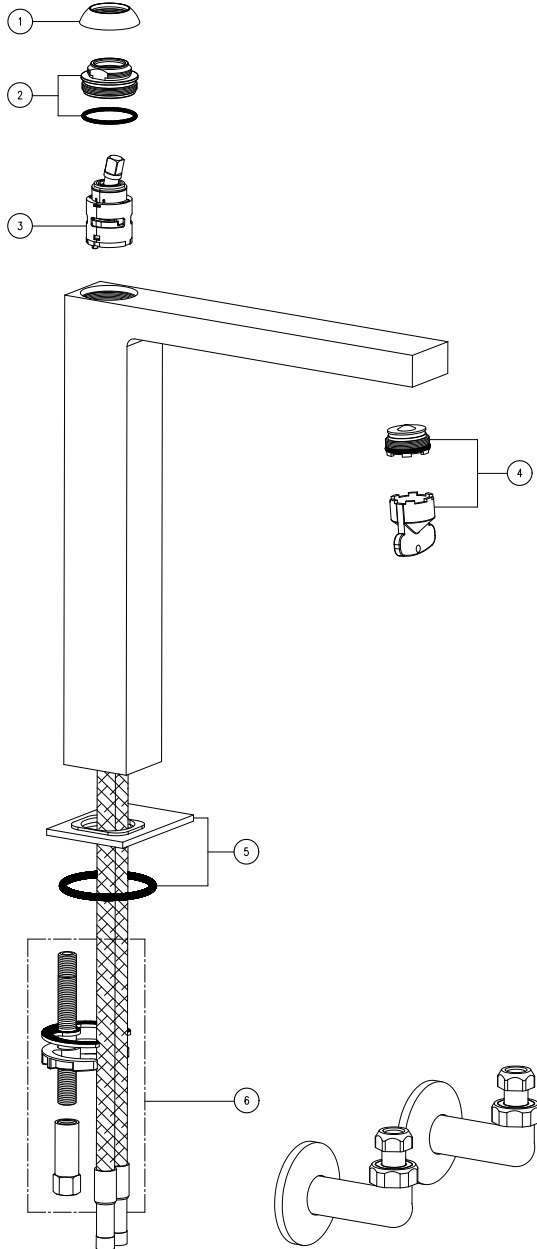

AR/38

Miscelatore monocomando lavabo ALTO art. 3307SWF
 HIGH Single-lever washb. Mixer art. 3307SWF
 Mitigeur lavabo SURELEVE art. 3307SWF

N°	Codice Code	Descrizione Description Désignation
1	90 00 9365	Cappuccio sottomaniglia lavabo Under handle cap Rosace sous la manette
2	90 00 9366	Ghiera bloccaggio cartuccia lavabo Locking ring nut for cartridge Bague d'arrêt pour cartouche
3	90 00 3370	Cartuccia lavabo art.3370 Cartridge art.3370 Cartouche art. 3370
4	90 00 9517	Aeratore Neoperl cachè cascade STD 24X1 CL.A Cache aerator with fixing key flow rate class "A" Aérateur cache avec clé de montage classe de debit
5	90 00 9368	Anello base lavabo Base-ring Anneau de base
6	90 00 9272	Confezione di fissaggio Fixing kit Kit de fixation

Pressione - Pressure Pression	Portata - Flow rate Debit d'eau
0,5 bar	4 l/min
1 bar	6 l/min
2 bar	8 l/min
3 bar	10 l/min
4 bar	12 l/min
5 bar	14 l/min

Aeratore classe A