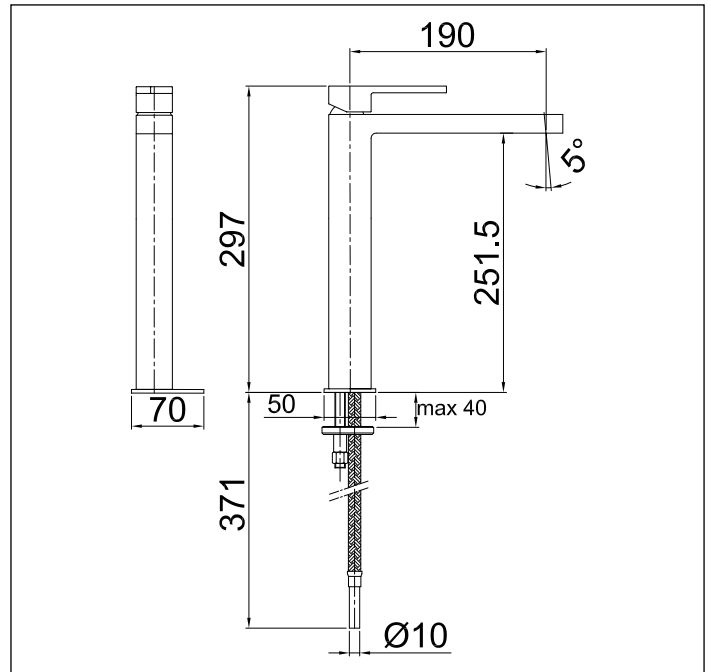

AR/38

Miscelatore monocomando lavabo ALTO art. 3307SWF
 HIGH Single-lever washb. Mixer art. 3307SWF
 Mitigeur lavabo SURELEVE art. 3307SWF

N°	Codice Code	Descrizione Description Désignation
1	90 00 9365	Cappuccio sottomaniglia lavabo Under handle cap Rosace sous la manette
2	90 00 9366	Ghiera bloccaggio cartuccia lavabo Locking ring nut for cartridge Bague d'arrêt pour cartouche
3	90 00 3370	Cartuccia lavabo art.3370 Cartridge art.3370 Cartouche art. 3370
4	90 00 9517	Aeratore Neoperl cachè cascade STD 24X1 CL.A Cache aerator with fixing key flow rate class "A" Aérateur cache avec clé de montage classe de debit
5	90 00 9368	Anello base lavabo Base-ring Anneau de base
6	90 00 9272	Confezione di fissaggio Fixing kit Kit de fixation

Pressione - Pressure Pression	Portata - Flow rate Debit d'eau
0,5 bar	4 l/min
1 bar	6 l/min
2 bar	8 l/min
3 bar	10 l/min
4 bar	12 l/min
5 bar	14 l/min

Aeratore classe A