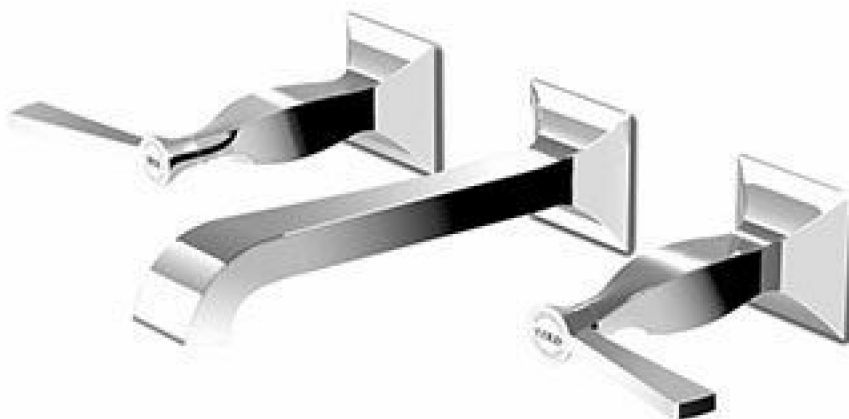

Marchio / Brand ZUCCHETTI

Classe / Class WW

BELLAGIO

ZB2699

Batteria lavabo incasso a 3 fori. / 3 hole built-in basin mixer.

Batteria lavabo incasso a 3 fori con aeratore.

3 hole built-in basin mixer, with aerator.

R99500

Parte incasso corpo unico, interasse 200 mm /
Assembled built-in part, interaxe 200 mm.

R99504

Parte incasso con elementi liberi, distanza
variabile / Built-in part, not assembled,
variable distance.

Finiture / Finishes

Cromo / Chrome

Nickel Lucido / Polished
Nickel

C8

Oro / Gold

C40

Oro spazzolato / Brushed
Gold

C41