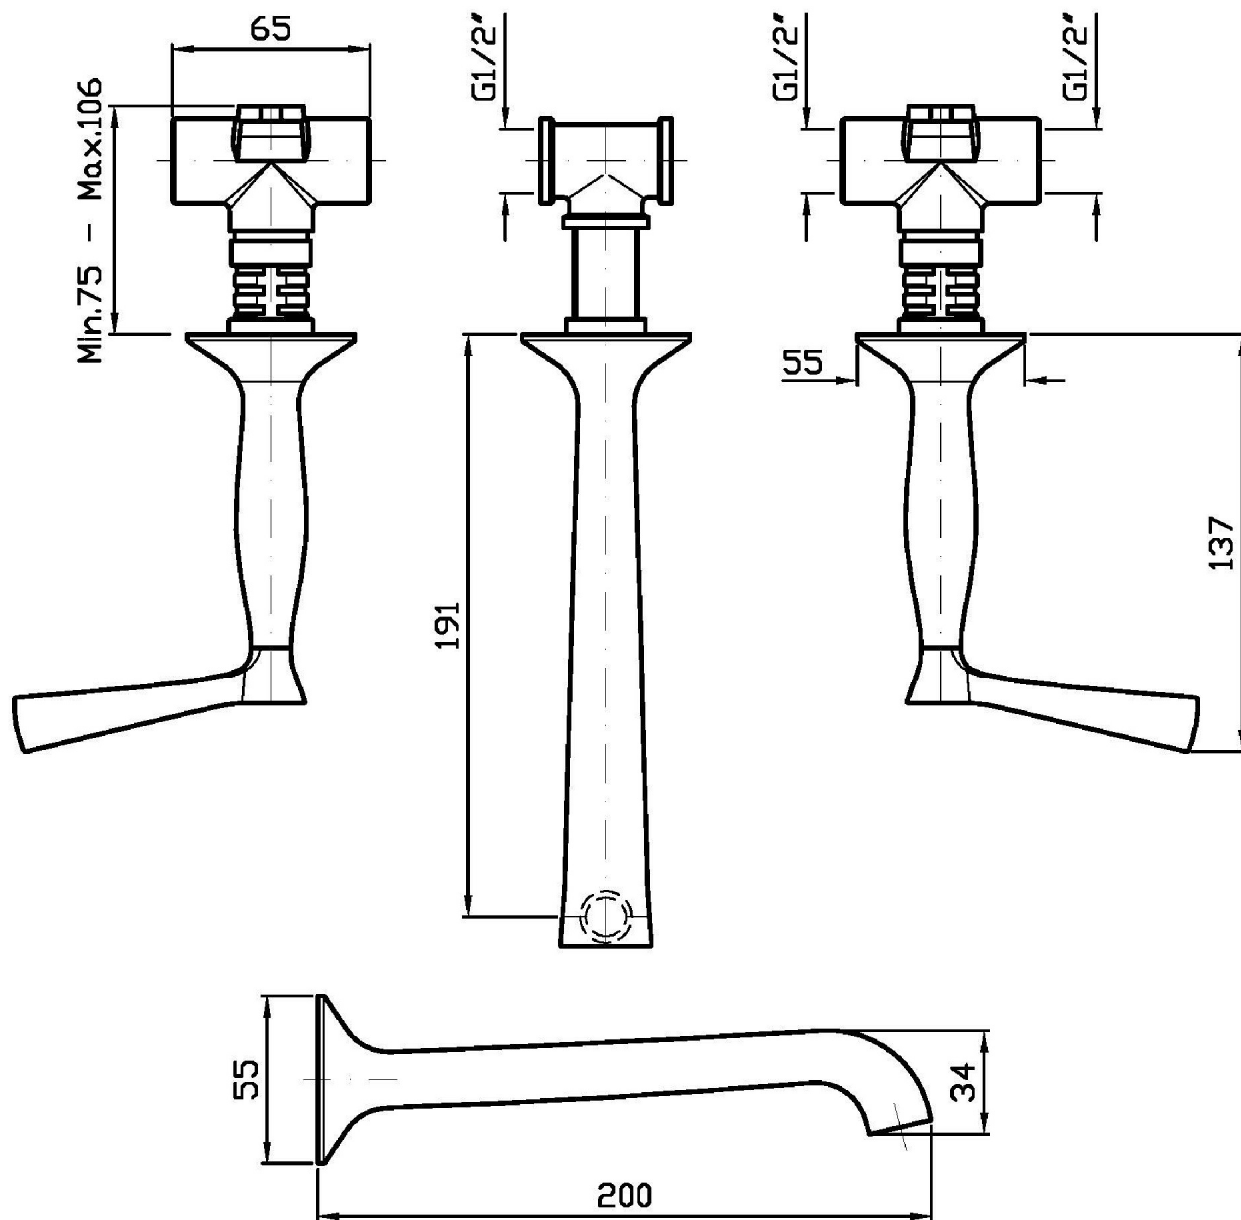

R99500

Parte incasso corpo unico, interasse 200 mm /
Assembled built-in part, interaxe 200 mm.

R99504

Parte incasso con elementi liberi, distanza
variabile / Built-in part, not assembled,
variable distance.

BELLAGIO

ZB2699

Disegno Complessivo / Overall Drawing

BELLAGIO

ZB2699

Esplosi / Exploded

BELLAGIO

ZB2699 Portate / Flowrates (lt/min)

PRESSIONE PRESSURE	1 BAR	2 BAR	3 BAR	4 BAR	5 BAR
P1 LAVABO BASIN	7,1	10,3	12,6	14,5	16,3
P2					
P3					
P4					
P5					

BELLAGIO

ZB2699 Pesì e Misure / Weights and Sizes

Peso (Kg) Weight (lb)	2,04 (Kg)	4,49 (lb)
Volume test (dc3) - (in3)	7,43 (dc3)	453,41 (in3)
h (mm) - (in)	90,00 (mm)	3,54 (in)
L1 (mm) - (in)	250,00 (mm)	9,84 (in)
L2 (mm) - (in)	330,00 (mm)	12,99 (in)