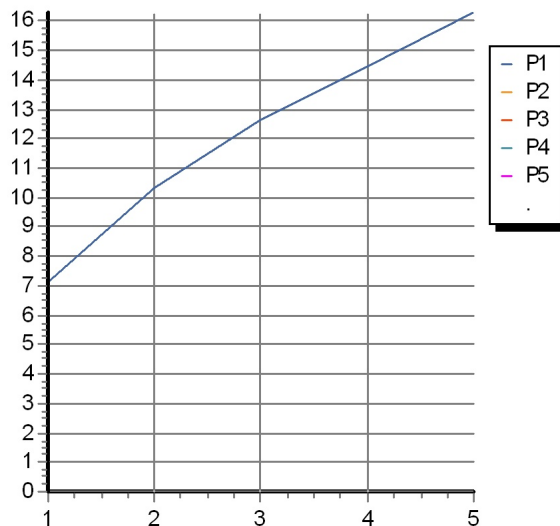

BELLAGIO

ZB2699

Disegno Complessivo / Overall Drawing

BELLAGIO

ZB2699

Esplosi / Exploded

BELLAGIO

ZB2699 Portate / Flowrates (lt/min)

PRESSIONE PRESSURE	1 BAR	2 BAR	3 BAR	4 BAR	5 BAR
P1 LAVABO BASIN	7,1	10,3	12,6	14,5	16,3
P2					
P3					
P4					
P5					

BELLAGIO

ZB2699 Pesì e Misure / Weights and Sizes

Peso (Kg) Weight (lb)	2,04 (Kg)	4,49 (lb)
Volume test (dc3) - (in3)	7,43 (dc3)	453,41 (in3)
h (mm) - (in)	90,00 (mm)	3,54 (in)
L1 (mm) - (in)	250,00 (mm)	9,84 (in)
L2 (mm) - (in)	330,00 (mm)	12,99 (in)