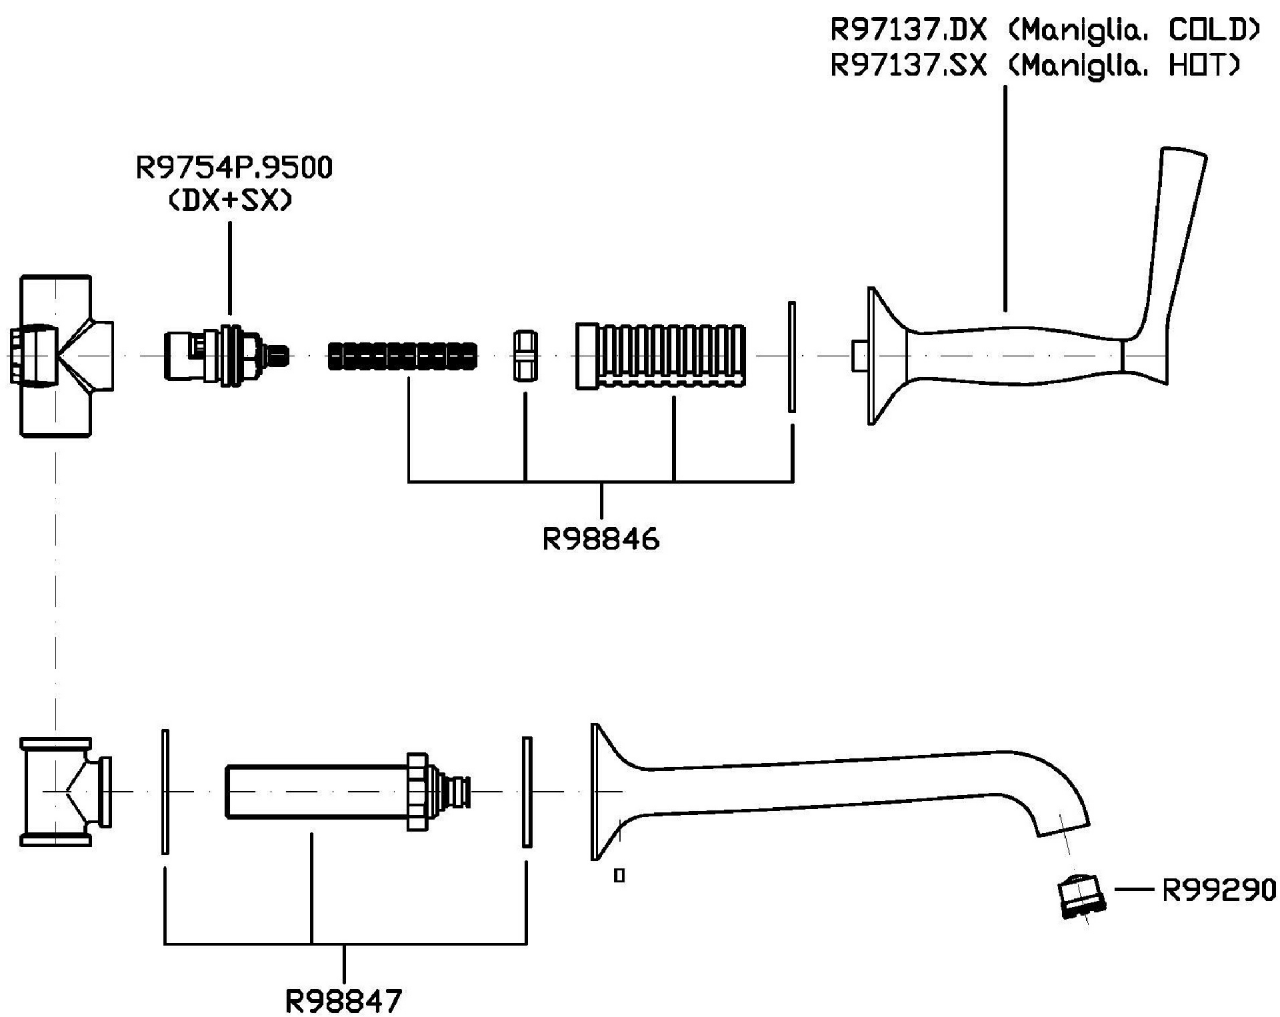

R99500

Parte incasso corpo unico, interasse 200 mm /
Assembled built-in part, interaxe 200 mm.

R99504

Parte incasso con elementi liberi, distanza
variabile / Built-in part, not assembled,
variable distance.

BELLAGIO

ZB2699

Disegno Complessivo / Overall Drawing

BELLAGIO

ZB2699

Esplosi / Exploded

BELLAGIO

ZB2699 Portate / Flowrates (lt/min)

PRESSIONE PRESSURE	1 BAR	2 BAR	3 BAR	4 BAR	5 BAR
P1 LAVABO BASIN	7,1	10,3	12,6	14,5	16,3
P2					
P3					
P4					
P5					

BELLAGIO

ZB2699 Pesì e Misure / Weights and Sizes

Peso (Kg) Weight (lb)	2,04 (Kg)	4,49 (lb)
Volume test (dc3) - (in3)	7,43 (dc3)	453,41 (in3)
h (mm) - (in)	90,00 (mm)	3,54 (in)
L1 (mm) - (in)	250,00 (mm)	9,84 (in)
L2 (mm) - (in)	330,00 (mm)	12,99 (in)