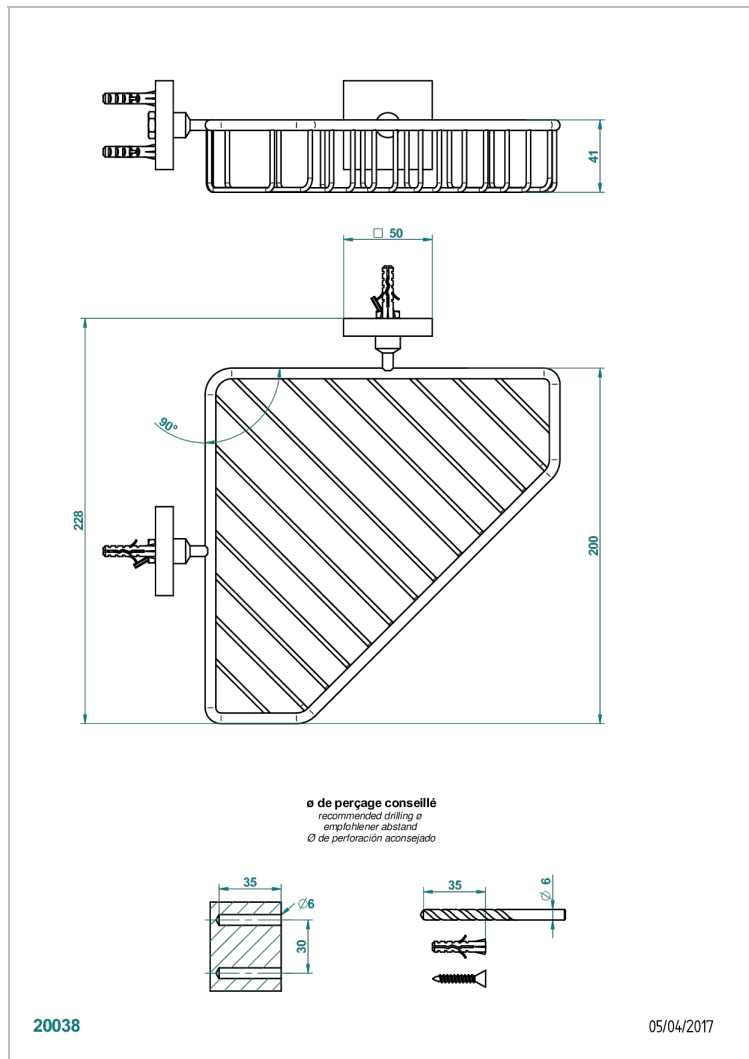

MARINA С ЧЕРНЫМ ОНИКСОМ

A60-3623

Мыльница-сетка большая угловая с фланцами 200 x 200 мм

THG[®]
PARIS

ХАРАКТЕРИСТИКИ

- Marina с чёрным ониксом
- Мыльница-сетка большая угловая с фланцами 200 x 200 мм

ДОСТУПНЫЕ ВАРИАНТЫ ПОКРЫТИЙ