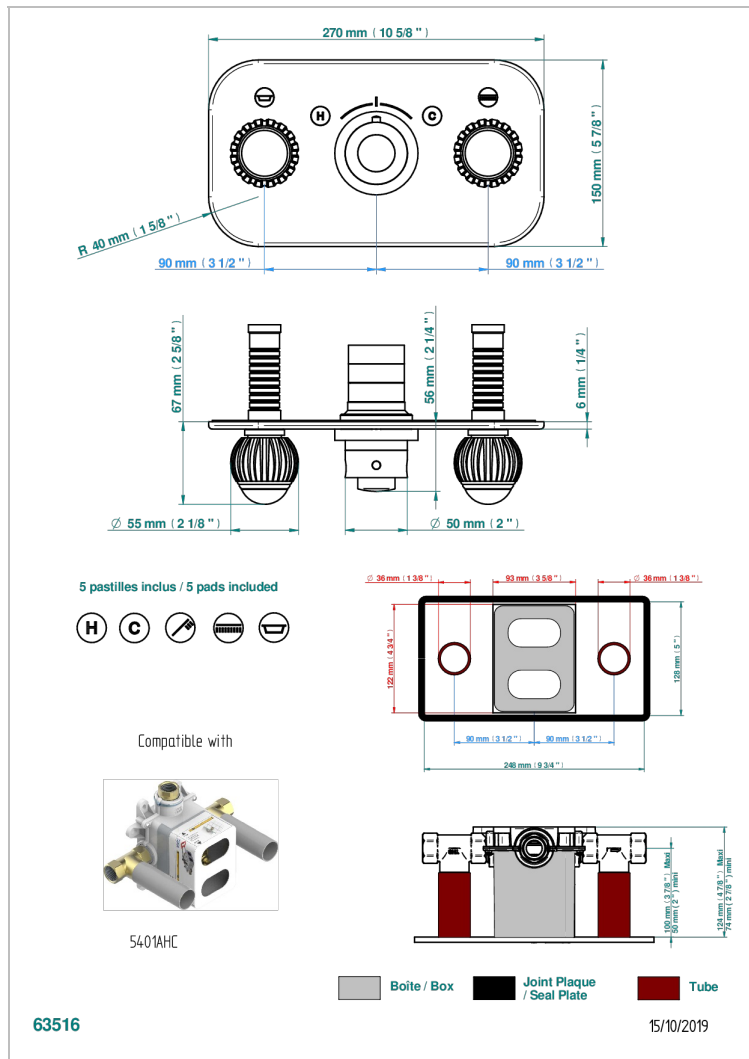

VOGUE С КРАСНОЙ ЯШМОЙ

A8N-5401BEH

Накладка с ручкой регулировки температуры и двумя маховиками для термостатического смесителя с горизонтальной установкой

THG
PARIS

ХАРАКТЕРИСТИКИ

- Vogue с красной яшмой
- Накладка с ручкой регулировки температуры и двумя маховиками для термостатического смесителя с горизонтальной установкой