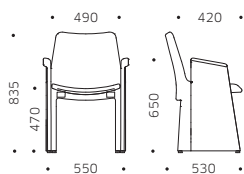

## GAIO FOLDING TUB CHAIR

GAF1F + GASDP + GAAGG  $\wedge$  GAF1F + GASDP + GAAGG  $\gt$

OSPITI GUEST

## GAIO FOLDING TUB CHAIR

GAF1F

GAF1F + GASDP

GAF1F + GSSSP + GAAGG

OPZIONI: TAVOLETTA SCRITTOIO LATO DESTRO O SINISTRO, SISTEMA DI AGGANCIO  
OPTIONS: RIGHT OR LEFT SIDE WRITING TABLET, LINKING DEVICE

## MISURE E VARIANTI SIZES AND VARIANTS

GAF1F