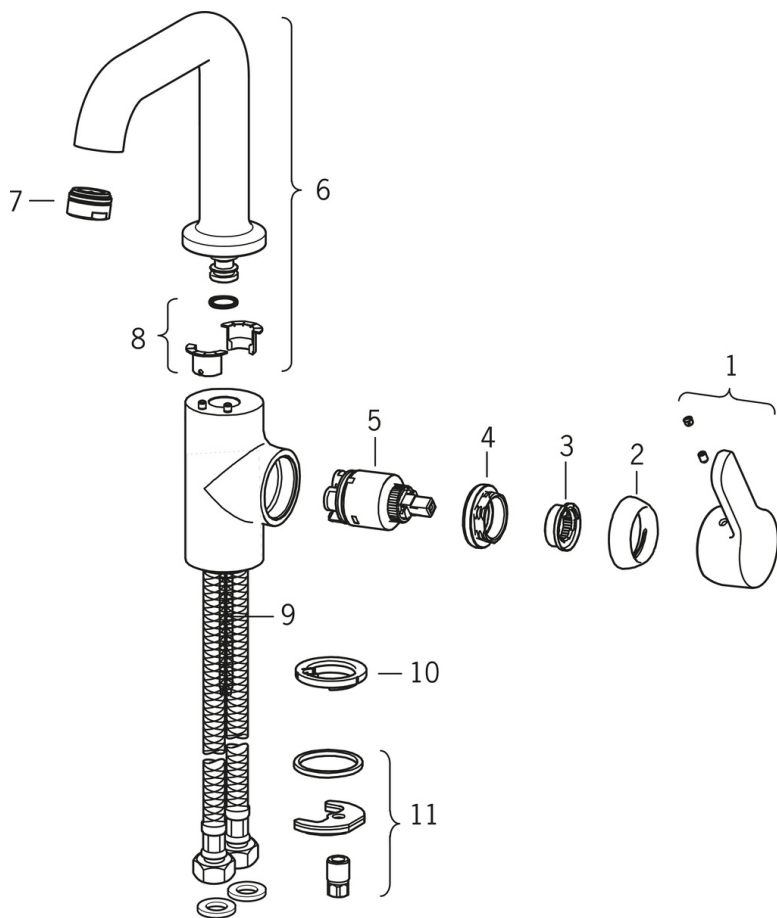

F= с гибкой подводкой.

- Washbasin
- С боковым управлением
- Монтаж на поверхность
- Хром
- Поворотный излив
- Каскадный
- Однорычажный смеситель, Рукоятка с маркировкой Х+Г воды
- Ограничитель температуры
- ϕ 35-мм керамический картридж для управления расходом и температурой воды
- Гибкая подводка
- Система быстрого монтажа

ТЕХНИЧЕСКИЕ ДАННЫЕ

Параметры расхода воды

Расход воды (300 кПа) (с ограничителем потока) **0.1 l/s**

Технические характеристики

Подключение горячей воды **max. +80°C**
 Рабочее давление **100 - 1000 кПа**
 Материал **Латунь**

Regulations

Стандарт EN **EN 817**

Запасные части

SP2933F

Код	Название	Код
01	Рычаг	602157V
02	Защитная чашечка	601967V
03	Ограничитель температуры	601973V
04	Зажимная гайка, M40x1, SW30	601968V
05	Картридж, комплект	601969V
06	Высокий излив	602158V
07	Аэратор, M24x1, 6 l/min	601974V
08	Комплект уплотнений	602159V
09	Крепежный винт, M8x1, L=140	601970V
10	Донная прокладка	601971V
11	Комплект крепежных частей	601985V