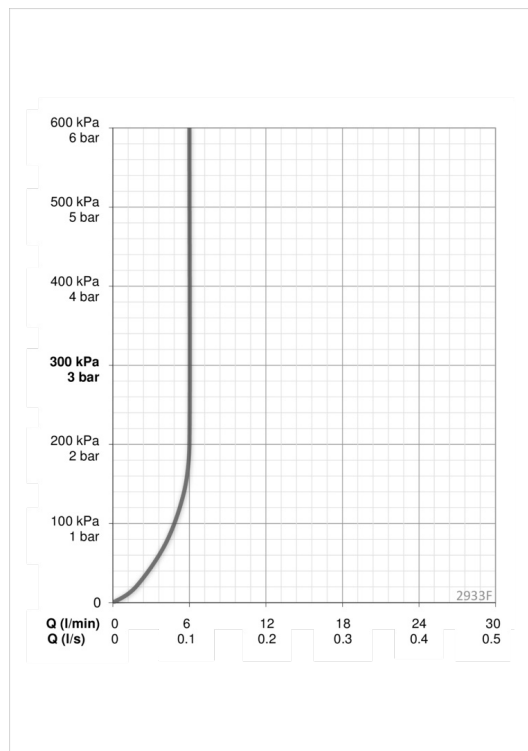

EAN: 6414150073502
static.oras.com/2933F

Смеситель для умывальника с донным клапаном, высоким поворотным изливом и аэратором. Металлическая рукоятка. Встроенные опции ограничения температуры и расхода воды.

F= с гибкой подводкой.

- Washbasin
- С боковым управлением
- Монтаж на поверхность
- Хром
- Поворотный излив
- Каскадный
- Однорычажный смеситель, Рукоятка с маркировкой Х+Г воды
- Ограничитель температуры
- ϕ 35-мм керамический картридж для управления расходом и температурой воды
- Гибкая подводка
- Система быстрого монтажа

ТЕХНИЧЕСКИЕ ДАННЫЕ

Параметры расхода воды

Расход воды (300 кПа) (с ограничителем потока) **0.1 l/s**

Технические характеристики

Подключение горячей воды **max. +80°C**
Рабочее давление **100 - 1000 кПа**
Материал **Латунь**

Regulations

Стандарт EN **EN 817**