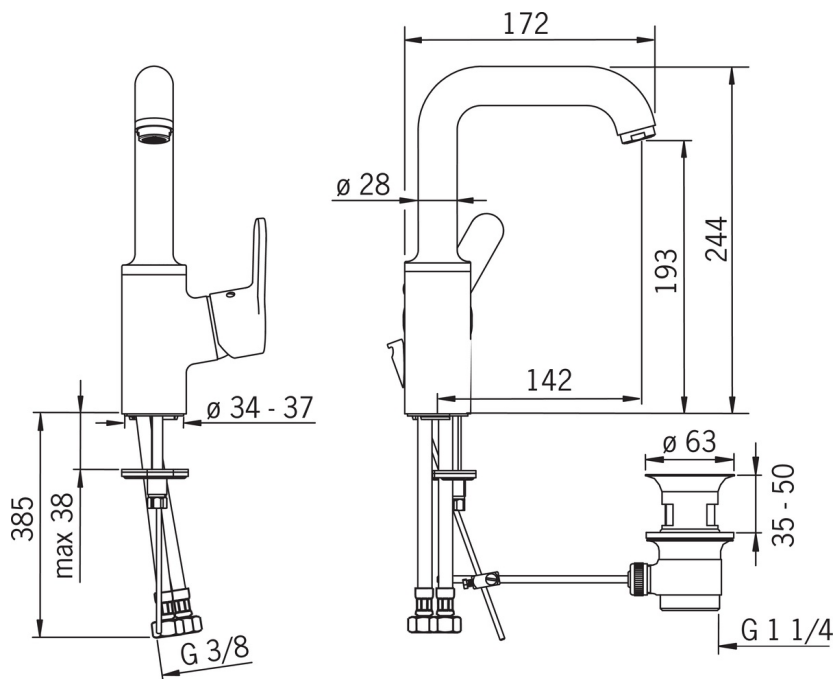

F= с гибкой подводкой.

- Washbasin
- С боковым управлением
- Монтаж на поверхность
- Хром
- Поворотный излив
- Каскадный
- Однорычажный смеситель, Рукоятка с маркировкой Х+Г воды
- Ограничитель температуры
- ϕ 35-мм керамический картридж для управления расходом и температурой воды
- Гибкая подводка
- Система быстрого монтажа

ТЕХНИЧЕСКИЕ ДАННЫЕ

Параметры расхода воды

Расход воды (300 кПа) (с ограничителем потока) **0.1 l/s**

Технические характеристики

Подключение горячей воды **max. +80°C**
 Рабочее давление **100 - 1000 кПа**
 Материал **Латунь**

Regulations

Стандарт EN **EN 817**

Запасные части

SP2933F

Код	Название	Код
01	Рычаг	602157V
02	Защитная чашечка	601967V
03	Ограничитель температуры	601973V
04	Зажимная гайка, M40x1, SW30	601968V
05	Картридж, комплект	601969V
06	Высокий излив	602158V
07	Аэратор, M24x1, 6 l/min	601974V
08	Комплект уплотнений	602159V
09	Крепежный винт, M8x1, L=140	601970V
10	Донная прокладка	601971V
11	Комплект крепежных частей	601985V