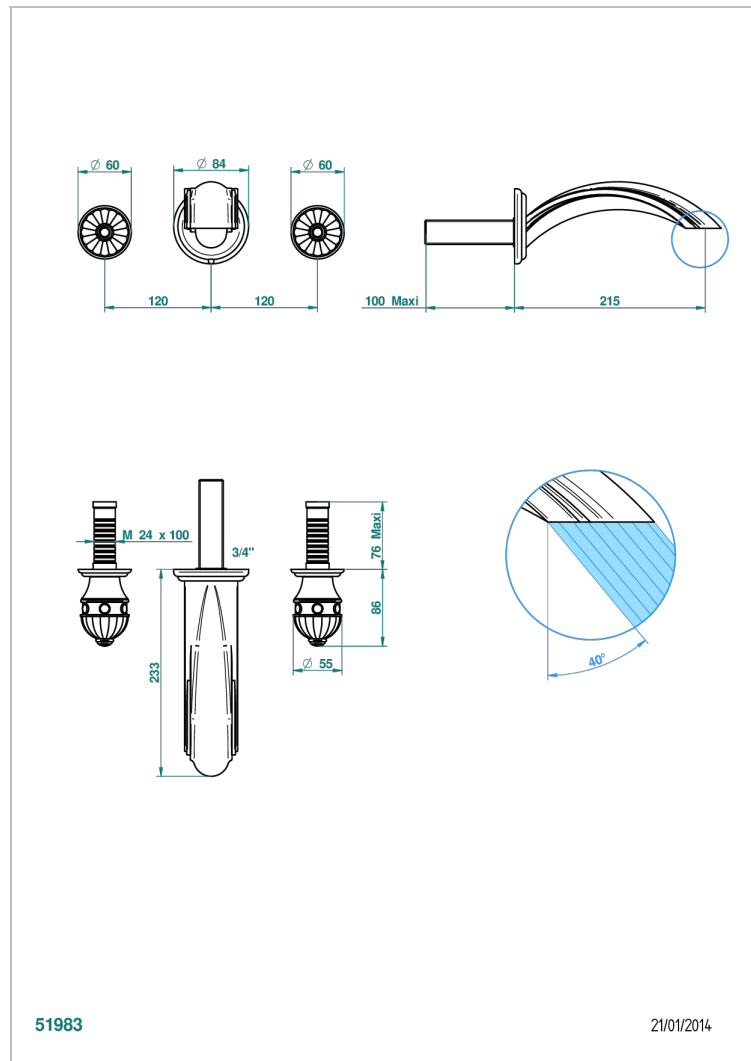

AMBOISE С ЧЕРНЫМ ОНИКСОМ

A1M-40SGB

THG[®]
PARIS

Внешняя часть смесителя встраиваемого в стену для раковины на три отверстия с изливом СУПЕР ГОЛИАФ- без выпуска

ХАРАКТЕРИСТИКИ

- Amboise с чёрным ониксом
- Внешняя часть смесителя встраиваемого в стену для раковины на три отверстия с изливом СУПЕР ГОЛИАФ- без выпуска

СВЯЗАННЫЕ ТОВАРНЫЕ ПОЗИЦИИ

- Ref. G00-40AC Встраиваемая часть смесителя настенного на три отверстия (не рукоят.)
- Ref. G00-40AM Встраиваемая часть смесителя настенного на 3 отверстия на пластине (рукоят.)