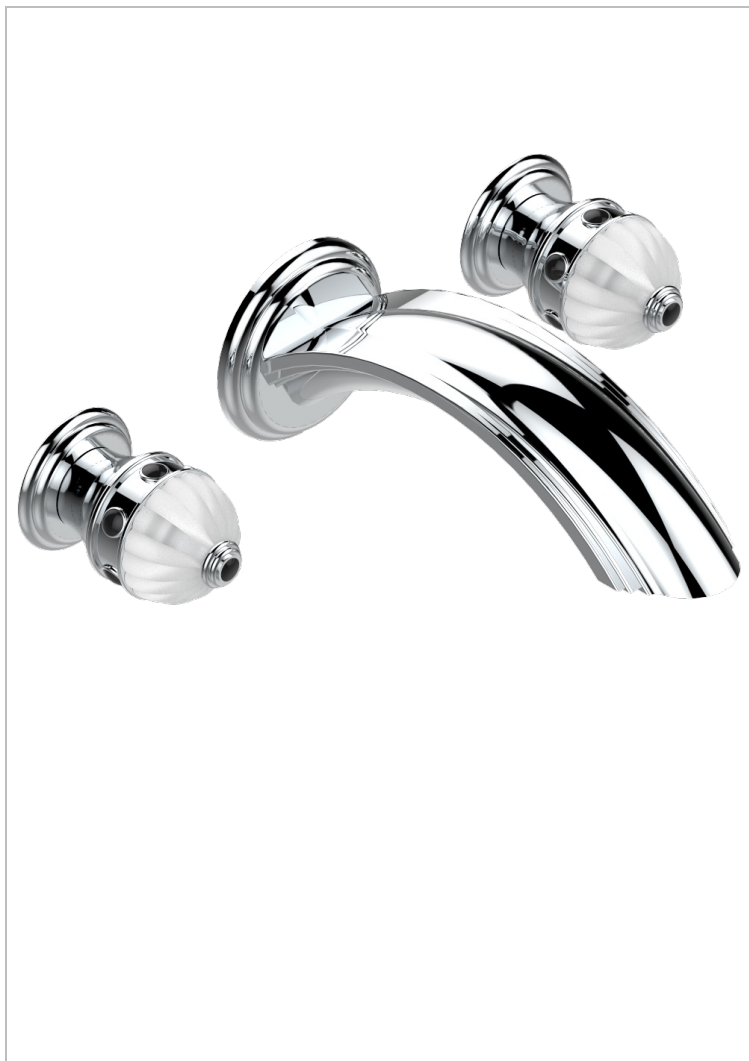

AMBOISE С ЧЕРНЫМ ОНИКСОМ

A1M-40SGB

THG[®]
PARIS

Внешняя часть смесителя встраиваемого в стену для раковины на три отверстия с изливом СУПЕР ГОЛИАФ- без выпуска

ХАРАКТЕРИСТИКИ

- Amboise с чёрным ониксом
- Внешняя часть смесителя встраиваемого в стену для раковины на три отверстия с изливом СУПЕР ГОЛИАФ- без выпуска

СВЯЗАННЫЕ ТОВАРНЫЕ ПОЗИЦИИ

- Ref. G00-40AC Встраиваемая часть смесителя настенного на три отверстия (не рукоят.)
- Ref. G00-40AM Встраиваемая часть смесителя настенного на 3 отверстия на пластине (рукоят.)

ДОСТУПНЫЕ ВАРИАНТЫ ПОКРЫТИЙ

Blush PVD - H62
Graphite PVD - H64
Matt Umber PVD - H67
Matt blush PVD - H60
Matt graphite PVD - H65
Umber PVD - H66

Аранья (чёрный никель) - D24
Золото - F01
Матовое золото - F07
Матовое светлое золото - F31
Матовый никель - C01
Матовый хром - C02

Никель - B01
Покрытие PVD бронза - F33
Покрытие PVD золотистый цвет - H52
Покрытие PVD латунь - H49
Покрытие PVD матовая бронза - F34
Покрытие PVD матовая латунь - H50

Покрытие PVD матовый золотистый - H53
Покрытие PVD матовый никель - H56
Покрытие PVD никель - H55
Розовое золото - F27
Сатинированное золото - F03
Сатинированный хром - C03