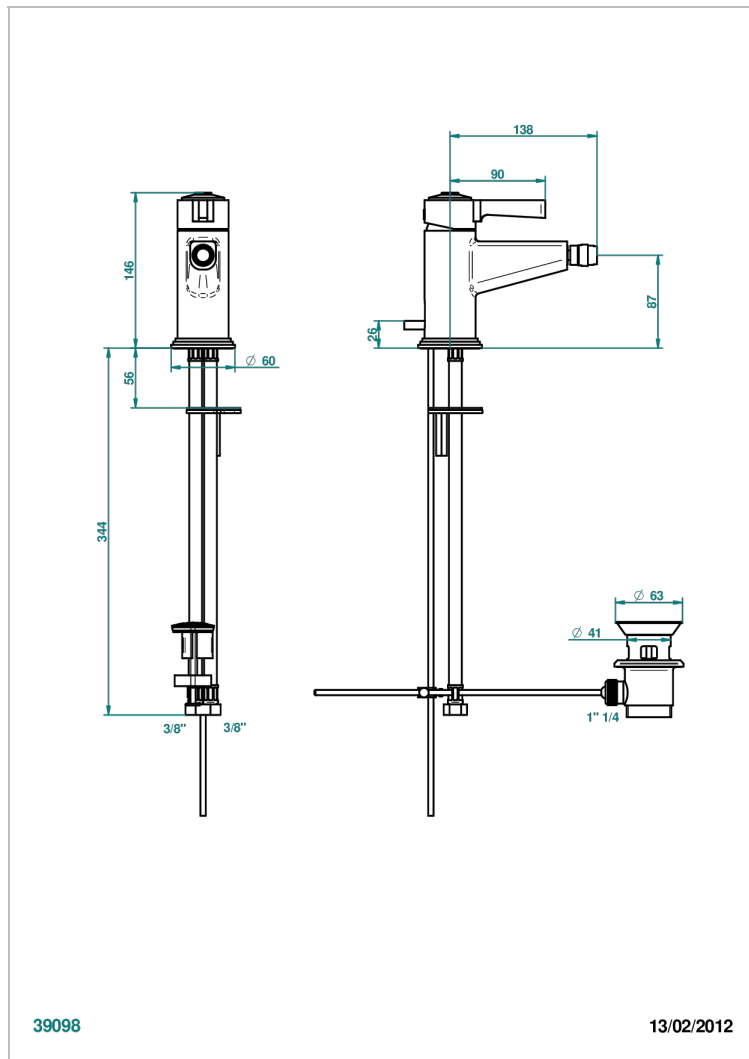

FRIVOLE С РУКОЯТКАМИ

G2S-6504

Смеситель однорычажный для биде с донным клапаном

THG[®]
PARIS

39098

13/02/2012

ХАРАКТЕРИСТИКИ

- Frivole с рукоятками
- Смеситель однорычажный для биде с донным клапаном

ТЕХНИЧЕСКИЕ ХАРАКТЕРИСТИКИ

- Recommandé : 3 bars (max. 5 bars) - Advised : 43,5 psi (max. 72 psi)
- 8,2 l/min à 3 bars (2.2 gpm at 43.5 psi)

ДОСТУПНЫЕ ВАРИАНТЫ ПОКРЫТИЙ

Blush PVD - H62
Graphite PVD - H64
Matt Umber PVD - H67
Matt blush PVD - H60
Matt graphite PVD - H65
Umber PVD - H66