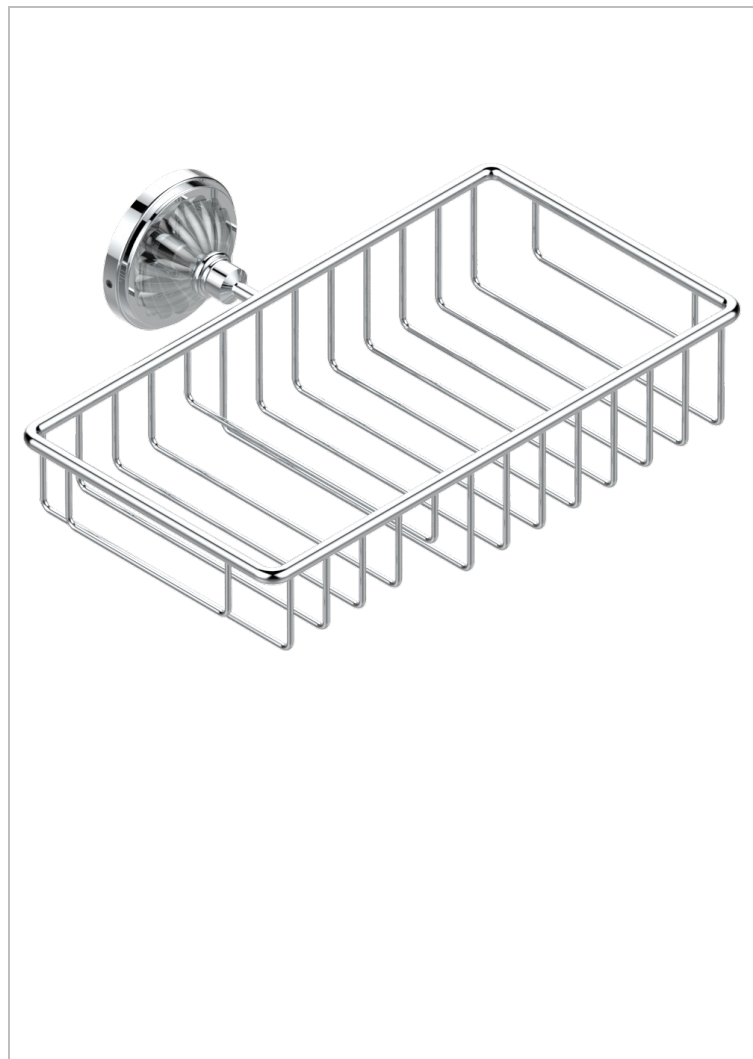

# MANDARINE СО СВЕТЛЫМ ХРУСТАЛЕМ

U1D-2620

Полочка комбинированная для мыла и мочалки с фланцем 240 x 130 мм

THG<sup>®</sup>  
PARIS

## ХАРАКТЕРИСТИКИ

- Mandarine со светлым хрусталём
- Полочка комбинированная для мыла и мочалки с фланцем 240 x 130 мм