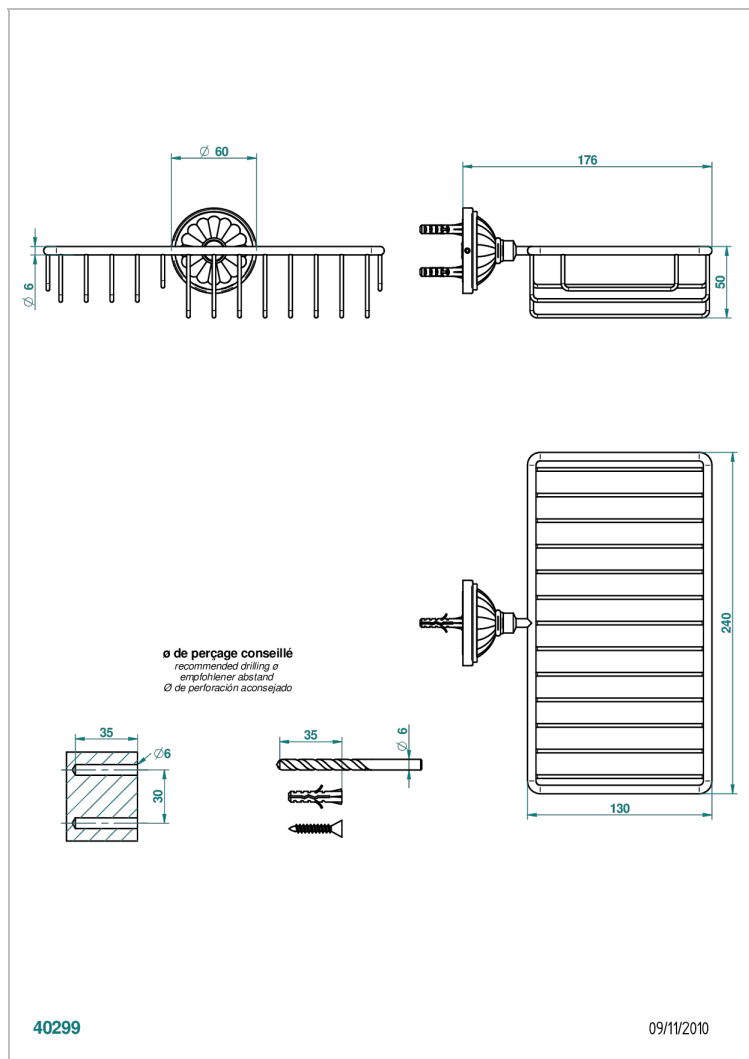

# MANDARINE СО СВЕТЛЫМ ХРУСТАЛЕМ

U1D-2620

Полочка комбинированная для мыла и мочалки с фланцем 240 x 130 мм

THG<sup>®</sup>  
PARIS

## ХАРАКТЕРИСТИКИ

- Mandarine со светлым хрусталём
- Полочка комбинированная для мыла и мочалки с фланцем 240 x 130 мм