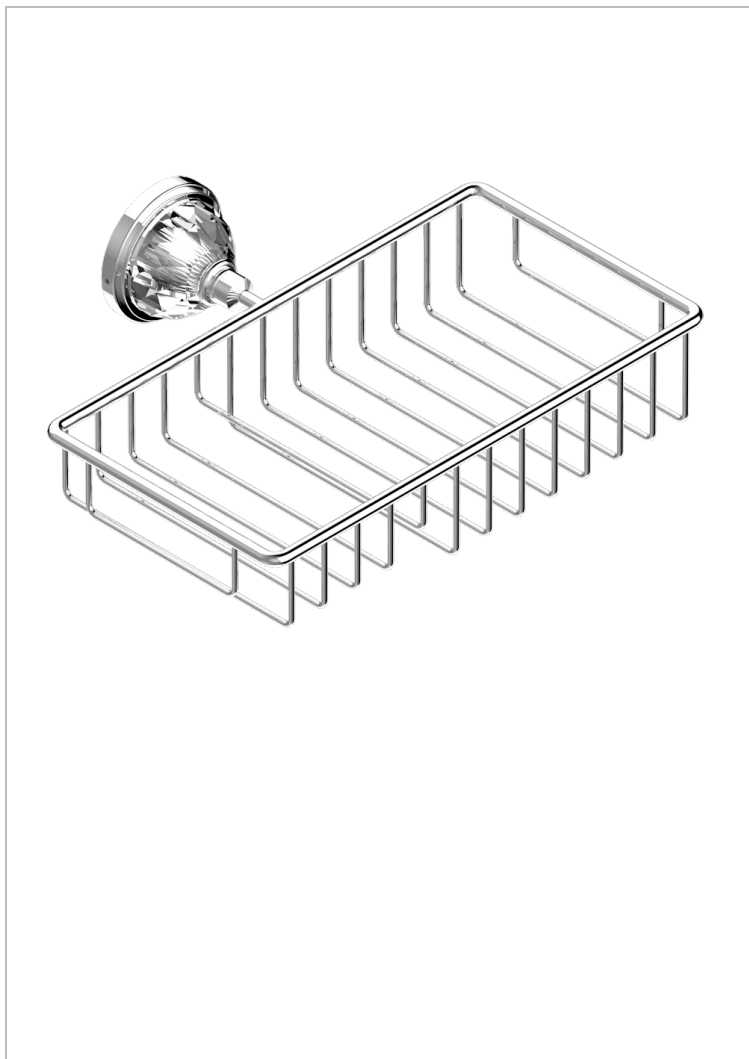

MANDARINE CRISTALLIA DIAMANT

U1K-2620

Полочка комбинированная для мыла и мочалки с фланцем 240 x 130 мм

THG[®]
PARIS

ХАРАКТЕРИСТИКИ

- Mandarine cristallia diamant
- Полочка комбинированная для мыла и мочалки с фланцем 240 x 130 мм