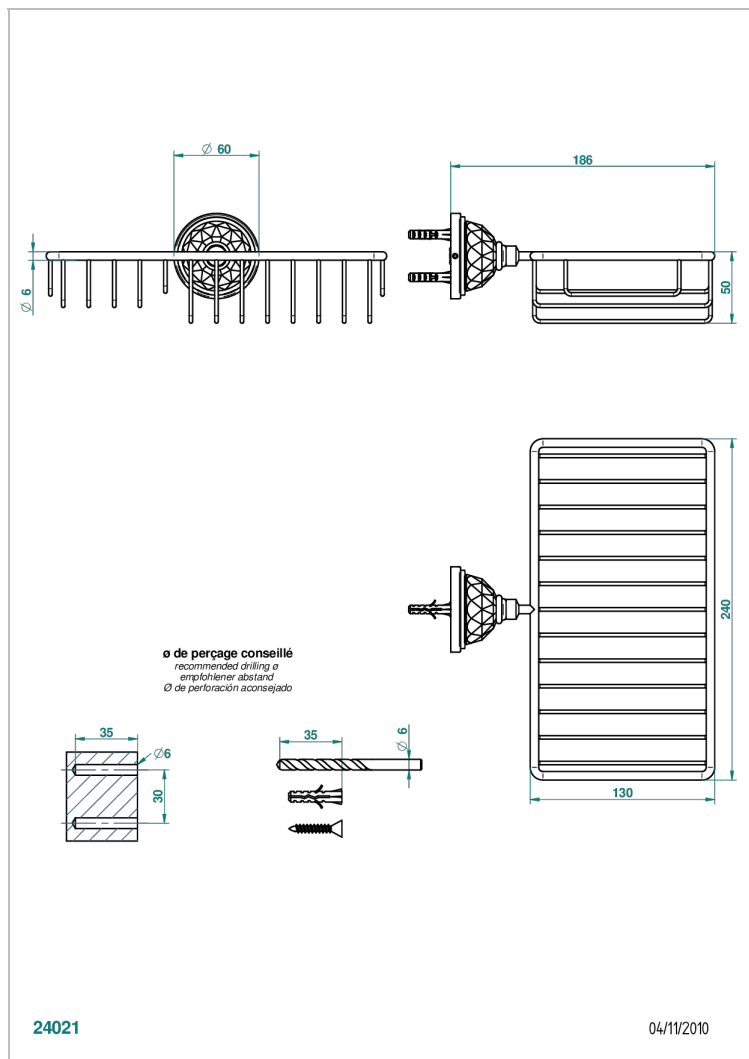

MANDARINE CRISTALLIA DIAMANT

U1K-2620

Полочка комбинированная для мыла и мочалки с фланцем 240 x 130 мм

THG[®]
PARIS

ХАРАКТЕРИСТИКИ

- Mandarine cristallia diamant
- Полочка комбинированная для мыла и мочалки с фланцем 240 x 130 мм