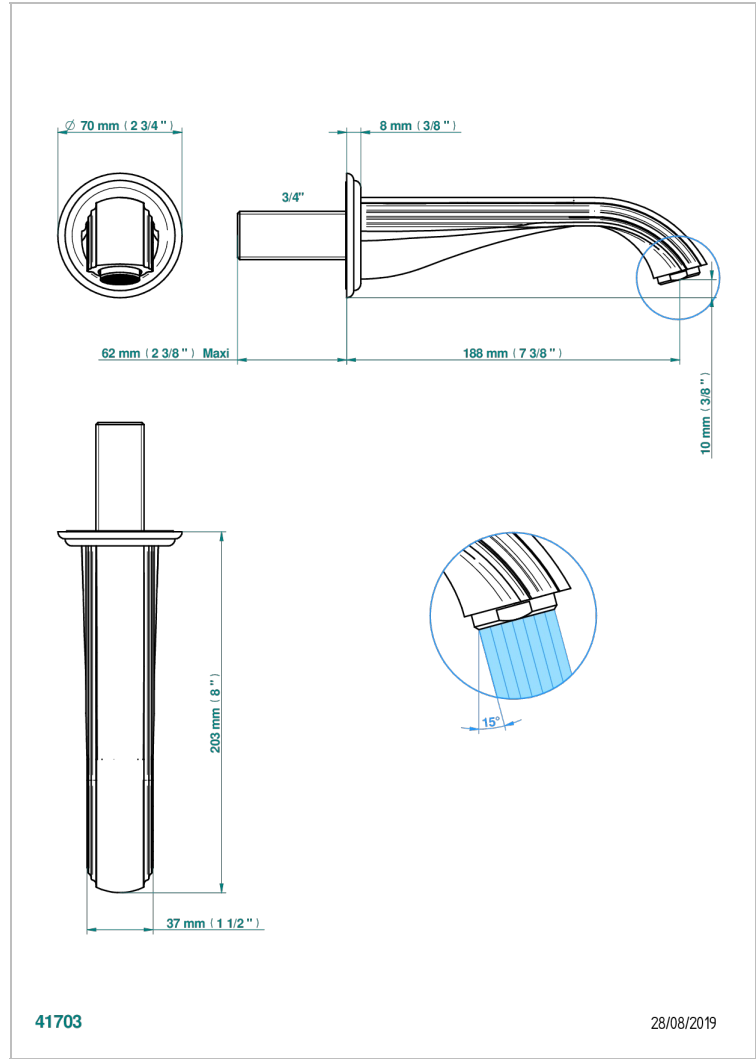

# TROCADERO С ЛАЗУРИТОМ

U7B-43GB

Настенный кран для раковины среднего размера без Т-образного фиксатора

THG<sup>®</sup>  
PARIS

## ХАРАКТЕРИСТИКИ

- Trocadéro с лазуритом
- Настенный кран для раковины среднего размера без Т-образного фиксатора

## ТЕХНИЧЕСКИЕ ХАРАКТЕРИСТИКИ

- Recommandé : 3 bars (max. 5 bars) - Advised : 43,5 psi (max. 72 psi)
- 15 l/min à 3 bars (4 gpm at 43.5 psi)