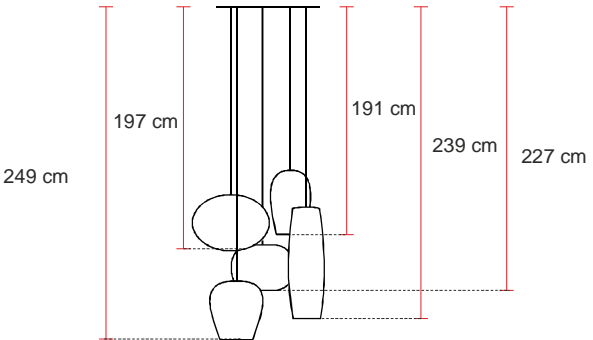

Продажа дизайнерской мебели,
света и аксессуаров
по всей России

8 (800) 500-70-36
hello@barcelonadesign.ru
www.barcelonadesign.ru

PARTE FRONTAL | FRONTAL PART

3.1. Hacer los agujeros, colocar los tacos y fijar la pieza metalica al techo
3.1. Drill the holes, insert the wall plugs and fix the metal pieces to the roof.

3.2. Hacer la conexion dentro de la ficha electrica y cerrarla
3.2. Make the connection inside the electrical disposal and close it

3.3. Colocada la chapa, enrosacar el tapon por la parte blanca
3.2. Once the plate is fixed, screw the cap to the white part.

(Vista desde abajo)
POSICIÓN DE LAS TULIPAS
POSICIÓN DE LOS TENSORES

(Bottom view)
POSITION LAMP SHADES
POSITION OF THE TIE ROD