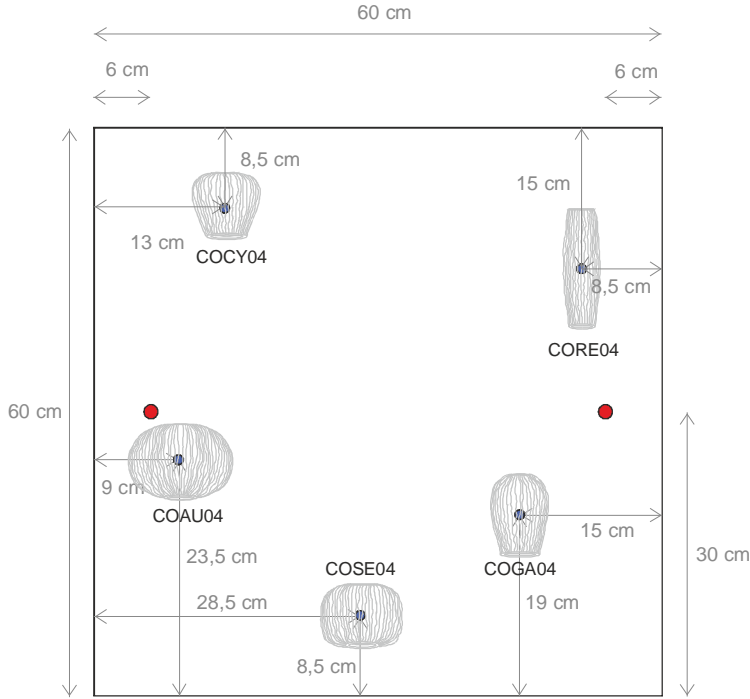

Продажа дизайнерской мебели,
света и аксессуаров
по всей России

8 (800) 500-70-36
hello@barcelonadesign.ru
www.barcelonadesign.ru

PARTE FRONTAL | FRONTAL PART

3.1. Hacer los agujeros, colocar los tacos y fijar la pieza metalica al techo
3.1. Drill the holes, insert the wall plugs and fix the metal pieces to the roof.

3.2. Hacer la conexion dentro de la ficha electrica y cerrarla
3.2. Make the connection inside the electrical disposal and close it

3.3. Colocada la chapa, enrosacar el tapon por la parte blanca
3.2. Once the plate is fixed, screw the cap to the white part.

(Vista desde abajo)
POSICIÓN DE LAS TULIPAS
POSICIÓN DE LOS TENSORES

(Bottom view)
POSITION LAMP SHADES
POSITION OF THE TIE ROD