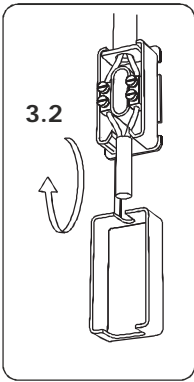

Продажа дизайнерской мебели,
света и аксессуаров
по всей России

8 (800) 500-70-36
hello@barcelonadesign.ru
www.barcelonadesign.ru

PARTE FRONTAL | FRONTAL PART

3.1. Hacer los agujeros, colocar los tacos y fijar la pieza metalica al techo
3.1. Drill the holes, insert the wall plugs and fix the metal pieces to the roof.

3.2. Hacer la conexion dentro de la ficha electrica y cerrarla
3.2. Make the connection inside the electrical disposal and close it

3.3. Colocada la chapa, enrosacar el tapon por la parte blanca
3.2. Once the plate is fixed, screw the cap to the white part.

(Vista desde abajo)
POSICIÓN DE LAS TULIPAS
POSICIÓN DE LOS TENSORES

(Bottom view)
POSITION LAMP SHADES
POSITION OF THE TIE ROD