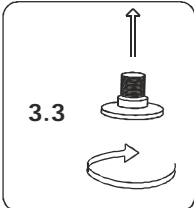

Продажа дизайнерской мебели,
света и аксессуаров
по всей России

8 (800) 500-70-36
hello@barcelonadesign.ru
www.barcelonadesign.ru

PARTE FRONTAL | FRONTAL PART

3.1. Hacer los agujeros, colocar los tacos y fijar la pieza metalica al techo
3.1. Drill the holes, insert the wall plugs and fix the metal pieces to the roof.

3.2. Hacer la conexion dentro de la ficha electrica y cerrarla
3.2. Make the connection inside the electrical disposal and close it

3.3. Colocada la chapa, enrosacar el tapon por la parte blanca
3.2. Once the plate is fixed, screw the cap to the white part.

(Vista desde abajo)
POSICIÓN DE LAS TULIPAS
POSICIÓN DE LOS TENSORES

(Bottom view)
POSITION LAMP SHADES
POSITION OF THE TIE ROD