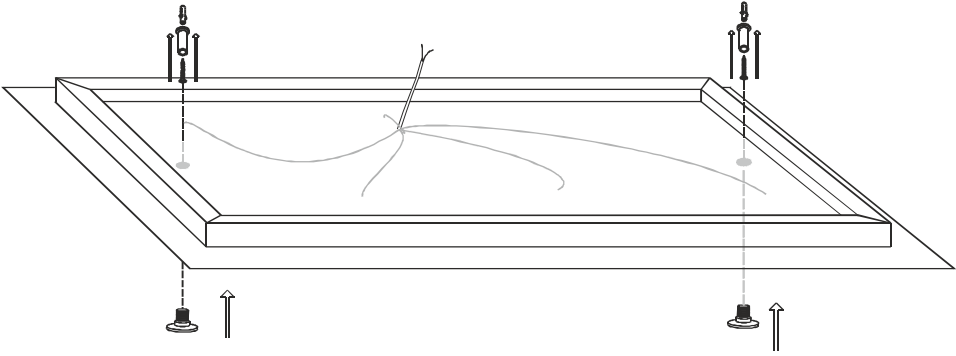

Продажа дизайнерской мебели,
света и аксессуаров
по всей России

8 (800) 500-70-36
hello@barcelonadesign.ru
www.barcelonadesign.ru

PARTE FRONTAL | FRONTAL PART

3.1. Hacer los agujeros, colocar los tacos y fijar la pieza metalica al techo
3.1. Drill the holes, insert the wall plugs and fix the metal pieces to the roof.

3.2. Hacer la conexion dentro de la ficha electrica y cerrarla
3.2. Make the connection inside the electrical disposal and close it

3.3. Colocada la chapa, enrosacar el tapon por la parte blanca
3.2. Once the plate is fixed, screw the cap to the white part.

(Vista desde abajo)
POSICIÓN DE LAS TULIPAS
POSICIÓN DE LOS TENSORES

(Bottom view)
POSITION LAMP SHADES
POSITION OF THE TIE ROD