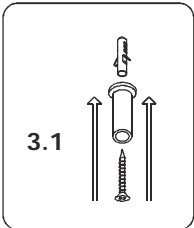

Продажа дизайнерской мебели,
света и аксессуаров
по всей России

8 (800) 500-70-36
hello@barcelonadesign.ru
www.barcelonadesign.ru

PARTE FRONTAL | FRONTAL PART

3.1. Hacer los agujeros, colocar los tacos y fijar la pieza metalica al techo
3.1. Drill the holes, insert the wall plugs and fix the metal pieces to the roof.

3.2. Hacer la conexion dentro de la ficha electrica y cerrarla
3.2. Make the connection inside the electrical disposal and close it

3.3. Colocada la chapa, enrosacar el tapon por la parte blanca
3.2. Once the plate is fixed, screw the cap to the white part.

(Vista desde abajo)
POSICIÓN DE LAS TULIPAS
POSICIÓN DE LOS TENSORES

(Bottom view)
POSITION LAMP SHADES
POSITION OF THE TIE ROD