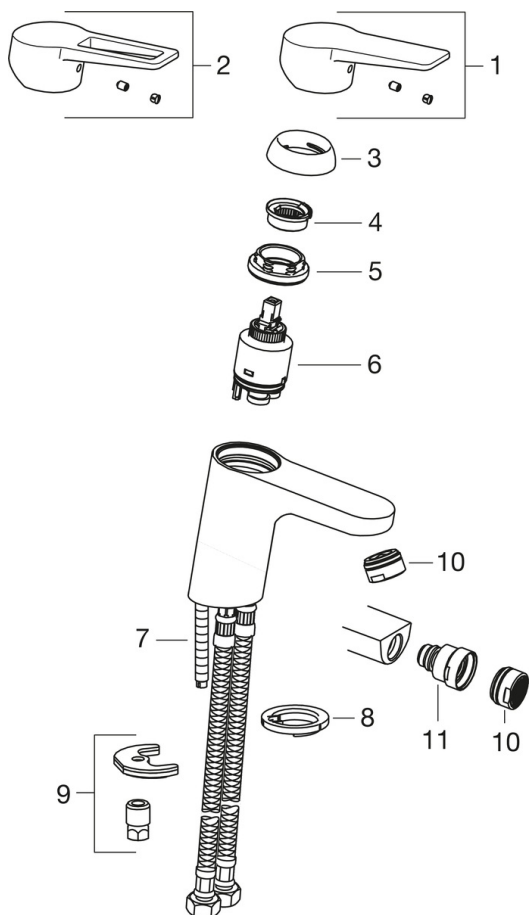

- Washbasin
- Однорычажный
- Монтаж на поверхность
- Хром
- Фиксированный излив
- Каскадный
- Однорычажный смеситель, Ручьятка с маркировкой X+Г воды
- Ограничитель температуры
- ϕ 35-мм керамический картридж для управления расходом и температурой воды
- Гибкая подводка
- Система быстрого монтажа

ТЕХНИЧЕСКИЕ ДАННЫЕ

Параметры расхода воды

Расход воды (300 кПа) (с ограничителем потока) **0.1 l/s**

Технические характеристики

Подключение горячей воды **max. +80°C**
 Рабочее давление **100 - 1000 kPa**
 Длина/расстояние **123 mm**

Regulations

Стандарт EN **EN 817**
 Уровень шума **P-IX 18545/IA**

Запасные части

SP3810F

	Название	Код
01	Рычаг	602616V
02	Рычаг	602617V
03	Защитная чашечка	601967V
04	Ограничитель температуры	601973V
05	Зажимная гайка, M40x1, SW30	601968V
06	Картридж, комплект	601969V
07	Крепежный винт, M8x1, L=140	601970V
08	Донная прокладка	601971V
09	Комплект крепежных частей	601972V
10	Аэратор, M24x1, 6 l/min	601974V
11	Шарнир смесителя для биде	601976V