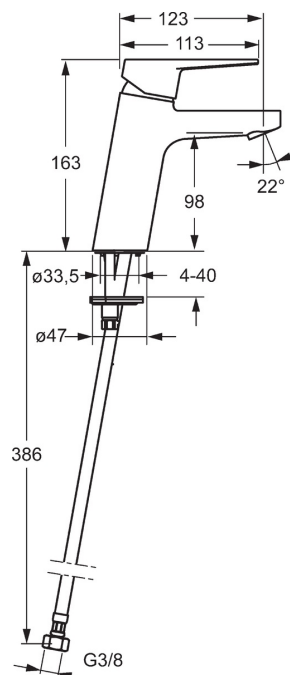

EAN: 6414150079863
static.oras.com/3806F

Смеситель для умывальника XL с фиксированным изливом и цельной металлической ручкой. Встроенная опция ограничения расхода и температуры воды.

F= с гибкой подводкой.

- Washbasin
- Однорычажный
- Монтаж на поверхность
- Хром
- Фиксированный излив
- Каскадный
- Однорычажный смеситель, Ручьятка с маркировкой X+Г воды
- Ограничитель температуры
- ϕ 35-мм керамический картридж для управления расходом и температурой воды
- Гибкая подводка
- Система быстрого монтажа

ТЕХНИЧЕСКИЕ ДАННЫЕ

Параметры расхода воды

Расход воды (300 кПа) (с ограничителем потока) **0.1 l/s**

Технические характеристики

Подключение горячей воды **max. +80°C**
 Рабочее давление **100 - 1000 kPa**
 Длина/расстояние **123 mm**

Regulations

Стандарт EN **EN 817**
 Уровень шума **P-IX 18545/IA**

Запасные части

SP3810F

	Название	Код
01	Рычаг	602616V
02	Рычаг	602617V
03	Защитная чашечка	601967V
04	Ограничитель температуры	601973V
05	Зажимная гайка, M40x1, SW30	601968V
06	Картридж, комплект	601969V
07	Крепежный винт, M8x1, L=140	601970V
08	Донная прокладка	601971V
09	Комплект крепежных частей	601972V
10	Аэратор, M24x1, 6 l/min	601974V
11	Шарнир смесителя для биде	601976V