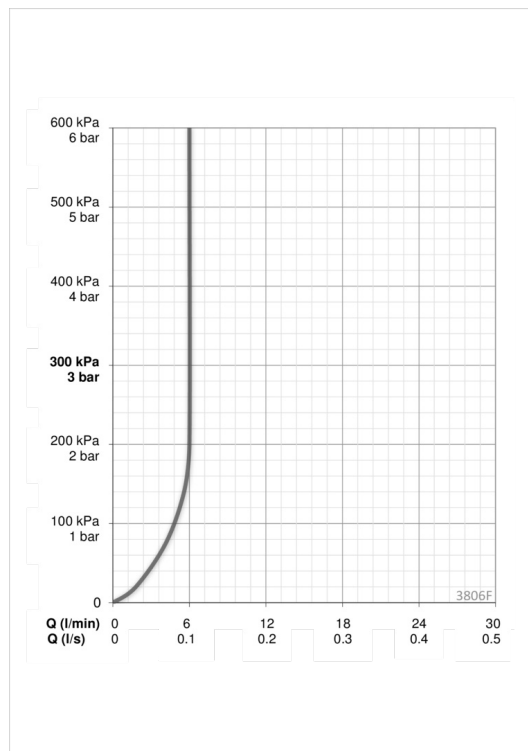

EAN: 6414150079863
static.oras.com/3806F

Смеситель для умывальника XL с фиксированным изливом и цельной металлической ручкой. Встроенная опция ограничения расхода и температуры воды.

F= с гибкой подводкой.

- Washbasin
- Однорычажный
- Монтаж на поверхность
- Хром
- Фиксированный излив
- Каскадный
- Однорычажный смеситель, Ручьятка с маркировкой X+Г воды
- Ограничитель температуры
- ϕ 35-мм керамический картридж для управления расходом и температурой воды
- Гибкая подводка
- Система быстрого монтажа

ТЕХНИЧЕСКИЕ ДАННЫЕ

Параметры расхода воды

Расход воды (300 кПа) (с ограничителем потока) **0.1 l/s**

Технические характеристики

Подключение горячей воды **max. +80°C**
Рабочее давление **100 - 1000 kPa**
Длина/расстояние **123 mm**

Regulations

Стандарт EN **EN 817**
Уровень шума **P-IX 18545/IA**