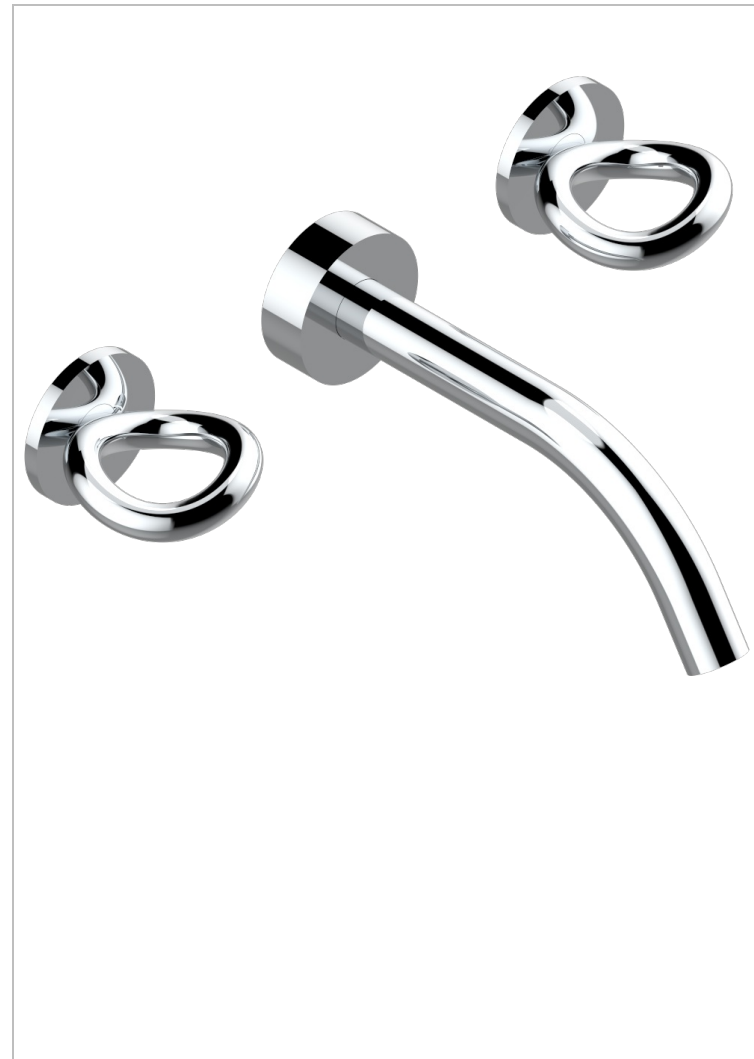

Внешняя часть смесителя встраиваемого в стену для ванны на три отверстия с изливом ГОЛИАФ

49815

06/06/2013

### ХАРАКТЕРИСТИКИ

- Серия "О"
- Внешняя часть смесителя встраиваемого в стену для ванны на три отверстия с изливом ГОЛИАФ

### ДОСТУПНЫЕ ВАРИАНТЫ ПОКРЫТИЙ

Blush PVD - H62  
 Graphite PVD - H64  
 Matt Umber PVD - H67  
 Matt blush PVD - H60  
 Matt graphite PVD - H65  
 Umber PVD - H66

Аранья (чёрный никель) - D24  
 Бронза - D01  
 Золото - F01  
 Матовая красная старинная медь - H07  
 Матовое золото - F07  
 Матовое светлое золото - F31

Сатинированное золото - F03  
 Сатинированный хром - C03  
 Светлое золото - F30  
 Серебро с родием - F18  
 Состаренный никель - H28  
 Старинное серебро - H03