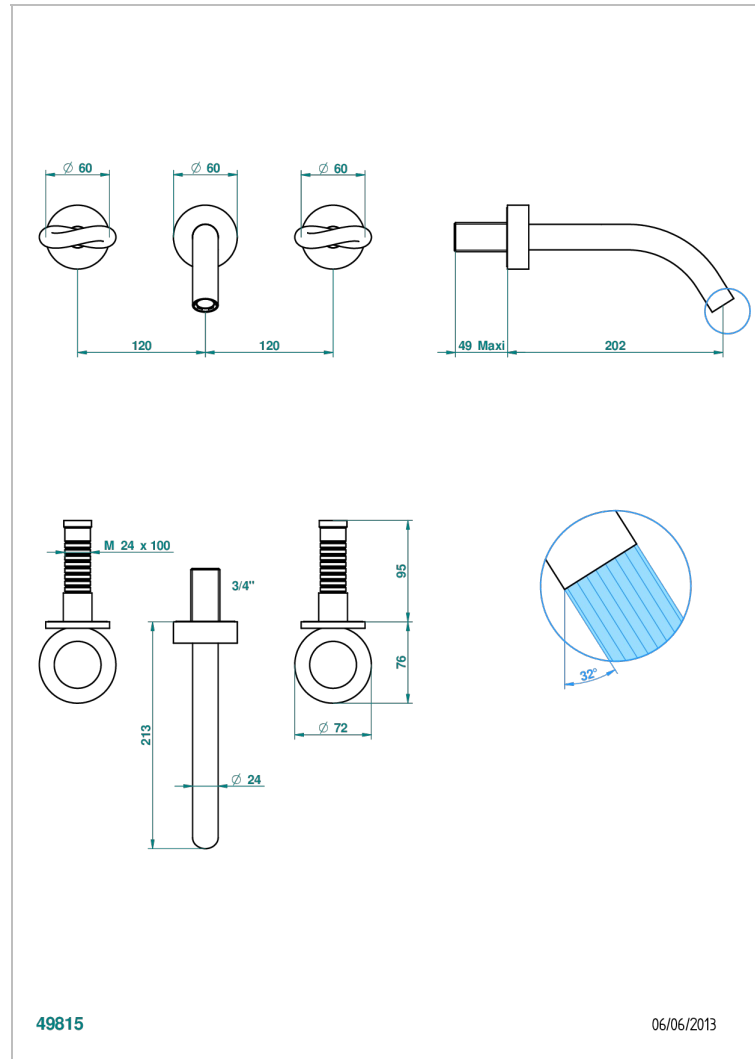

Внешняя часть смесителя встраиваемого в стену для ванны на три отверстия с изливом ГОЛИАФ

49815

06/06/2013

### ХАРАКТЕРИСТИКИ

- Серия "О"
- Внешняя часть смесителя встраиваемого в стену для ванны на три отверстия с изливом ГОЛИАФ