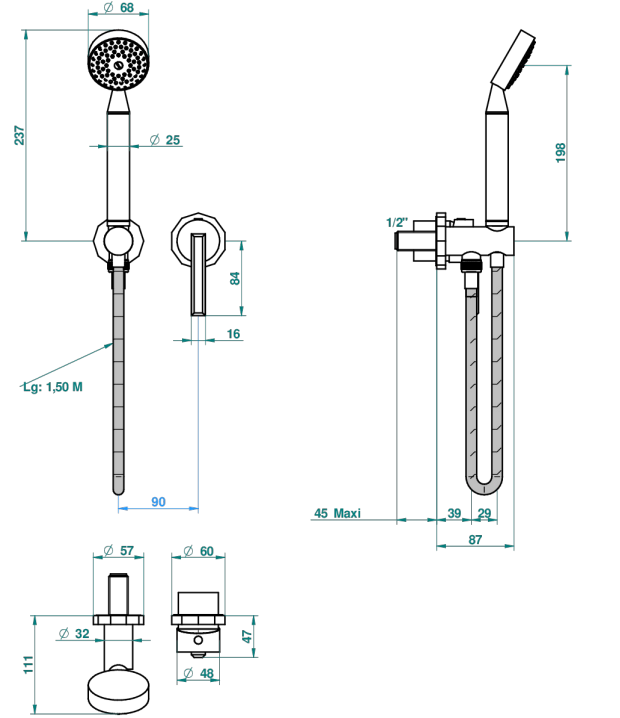

Trim only for wall mixer with complete handshower on hook

Compatible avec

62420

15/11/2018

ХАРАКТЕРИСТИКИ

- Les Ondes
- Trim only for wall mixer with complete handshower on hook

ДОСТУПНЫЕ ВАРИАНТЫ ПОКРЫТИЙ

Blush PVD - H62
Graphite PVD - H64
Matt Umber PVD - H67
Matt blush PVD - H60
Matt graphite PVD - H65
Umber PVD - H66

Аранья (чёрный никель) - D24
Бронза - D01
Золото - F01
Матовая красная старинная медь - H07
Матовое золото - F07
Матовое светлое золото - F31

Матовый никель - C01
Матовый хром - C02
Никель - B01
Покрытие PVD бронза - F33
Покрытие PVD золотистый цвет - H52
Покрытие PVD латунь - H49

Покрытие PVD матовая бронза - F34
Покрытие PVD матовая латунь - H50
Покрытие PVD матовый золотистый - H53
Покрытие PVD матовый никель - H56
Покрытие PVD никель - H55
Розовое золото - F27

Сатинированное золото - F03
Сатинированный хром - C03
Светлое золото - F30
Серебро с родием - F18
Состаренный никель - H28
Старинное серебро - H03