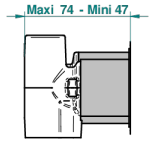

62420

15/11/2018

ХАРАКТЕРИСТИКИ

- Les Ondes
- Trim only for wall mixer with complete handshower on hook

ДОСТУПНЫЕ ВАРИАНТЫ ПОКРЫТИЙ

Blush PVD - H62
Graphite PVD - H64
Matt Umber PVD - H67
Matt blush PVD - H60
Matt graphite PVD - H65
Umber PVD - H66

Аранья (чёрный никель) - D24
Бронза - D01
Золото - F01
Матовая красная старинная медь - H07
Матовое золото - F07
Матовое светлое золото - F31

Матовый никель - C01
Матовый хром - C02
Никель - B01
Покрытие PVD бронза - F33
Покрытие PVD золотистый цвет - H52
Покрытие PVD латунь - H49

Покрытие PVD матовая бронза - F34
Покрытие PVD матовая латунь - H50
Покрытие PVD матовый золотистый - H53
Покрытие PVD матовый никель - H56
Покрытие PVD никель - H55
Розовое золото - F27

Сатинированное золото - F03
Сатинированный хром - C03
Светлое золото - F30
Серебро с родием - F18
Состаренный никель - H28
Старинное серебро - H03