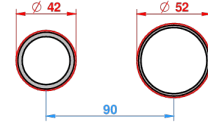

62420

15/11/2018

ХАРАКТЕРИСТИКИ

- Les Ondes
- Trim only for wall mixer with complete handshower on hook

ДОСТУПНЫЕ ВАРИАНТЫ ПОКРЫТИЙ

Blush PVD - H62
Graphite PVD - H64
Matt Umber PVD - H67
Matt blush PVD - H60
Matt graphite PVD - H65
Umber PVD - H66

Аранья (чёрный никель) - D24
Бронза - D01
Золото - F01
Матовая красная старинная медь - H07
Матовое золото - F07
Матовое светлое золото - F31

Матовый никель - C01
Матовый хром - C02
Никель - B01
Покрытие PVD бронза - F33
Покрытие PVD золотистый цвет - H52
Покрытие PVD латунь - H49

Покрытие PVD матовая бронза - F34
Покрытие PVD матовая латунь - H50
Покрытие PVD матовый золотистый - H53
Покрытие PVD матовый никель - H56
Покрытие PVD никель - H55
Розовое золото - F27

Сатинированное золото - F03
Сатинированный хром - C03
Светлое золото - F30
Серебро с родием - F18
Состаренный никель - H28
Старинное серебро - H03