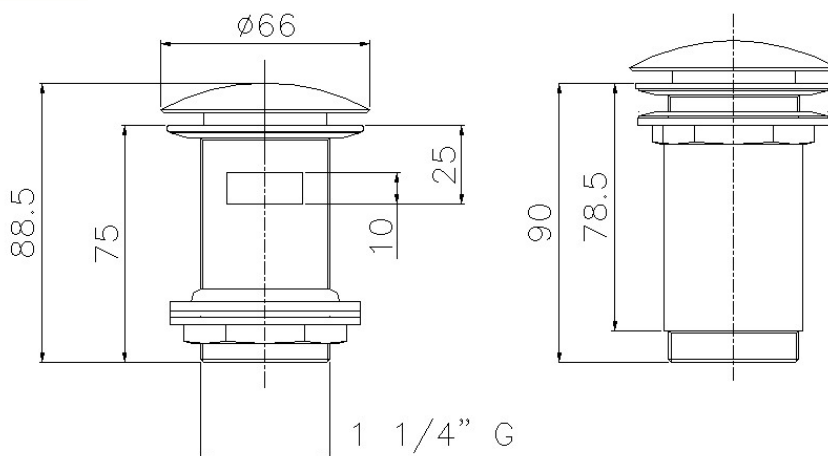

**100210 45 VÁLVULA MANUAL "CLICK-GE" LAVABO BIDÉ  
COMBI CON / SIN REBOSADERO LUX 1¼"**  
**100210 45 "CLICK-GE" VALVE FOR BASIN AND BIDET COMBI  
WITH / WITHOUT OVERFLOW LUX 1¼"**

## Características

- 1) Realizada en latón según UNE-EN 1982.
- 2) Cromado según EN 248.
- 3) Rebosadero.
- 4) Tapa desmontable.
- 5) Doble función.

## Features

- 1) Made in brass according to UNE-EN 1982.
- 2) Chroming plate according to EN 248.
- 3) Overflow.
- 4) Removable cap.
- 5) Double function.