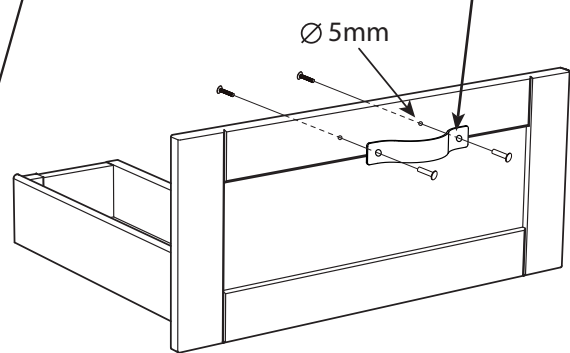

8

alt.

SE

Vid montering på regelvägg på ett avstånd av 1 m från badkar eller dusch måste väggen alltid förstärkas. Alla skruvfästningar skall ske i massiv konstruktion, tex betong, i regler eller särskild konstruktionsdetalj. Skruvfästning får inte göras enbart i golv-, eller väggskiva. Krav på tätning gäller både i våtzon 1 och 2. Material för tätning ska fästa mot underlaget och vara vattenbeständigt, mögelresistent och åldersbeständigt.