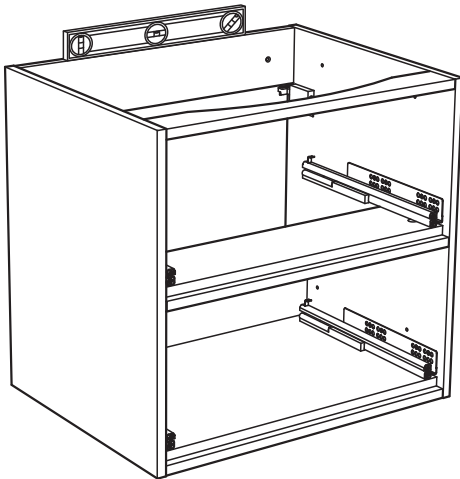

3

4

5

Läs mer på sid 6
Read more on page 6