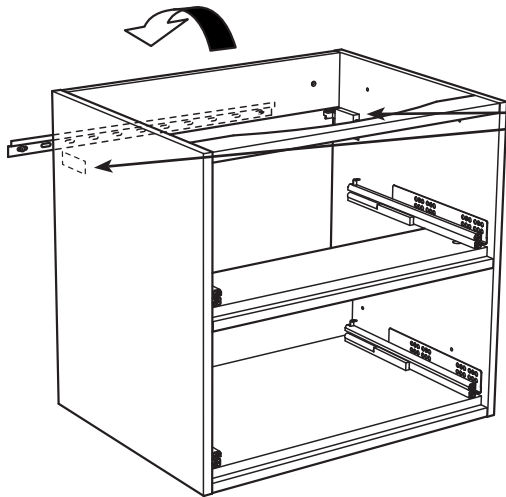

3

4

5

Läs mer på sid 6
Read more on page 6