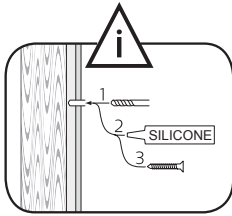

1

Läs mer på sid 6
Read more on page 6

2