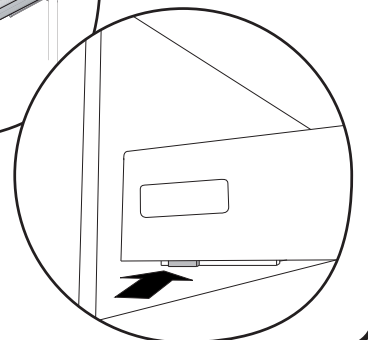

Läs mer på sid 6
Read more on page 6

2