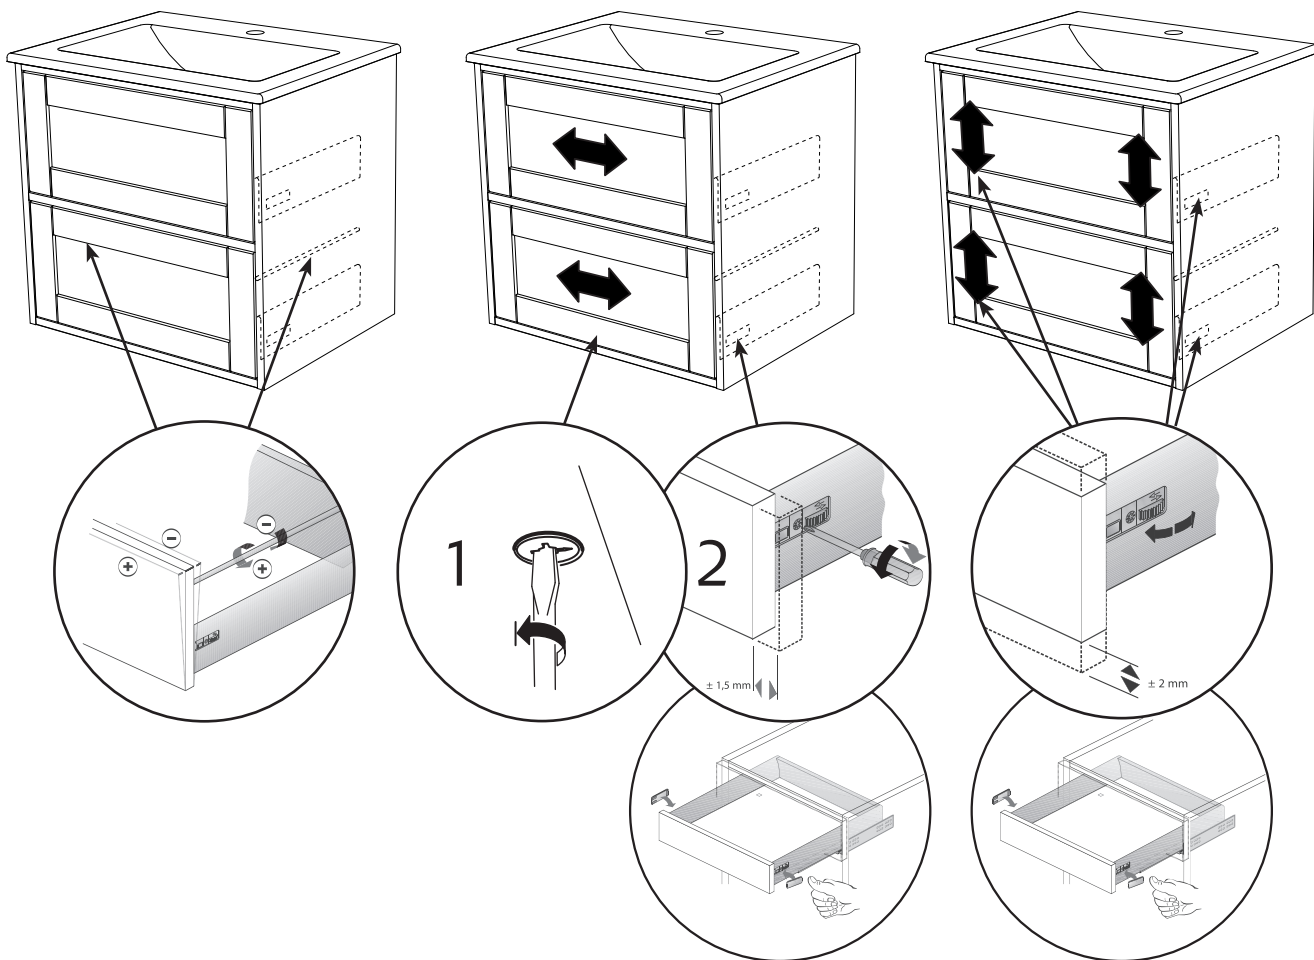

8

alt.

SE

Vid montering på regelvägg på ett avstånd av 1 m från badkar eller dusch måste väggen alltid förstärkas. Alla skruvfästningar skall ske i massiv konstruktion, tex betong, i regler eller särskild konstruktionsdetalj. Skruvfästning får inte göras enbart i golv-, eller väggskiva. Krav på tätning gäller både i våtzon 1 och 2. Material för tätning ska fästa mot underlaget och vara vattenbeständigt, mögelresistent och åldersbeständigt.