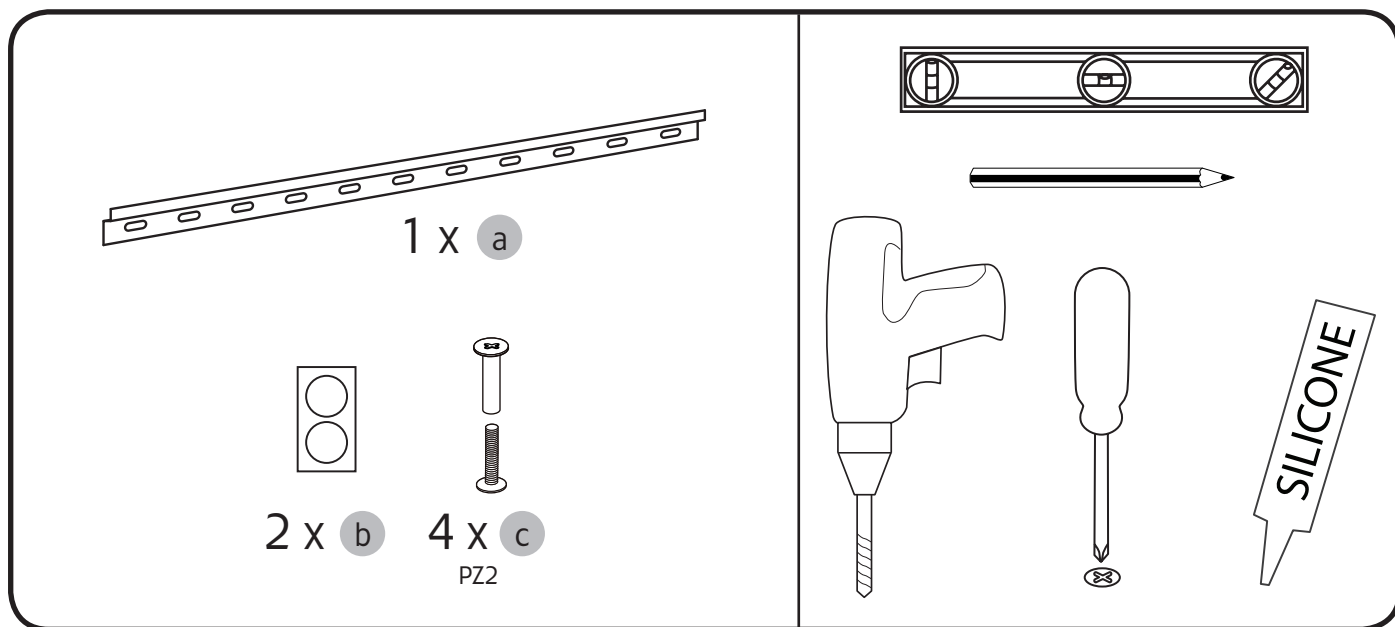

Art.nr 1561000, 1561005