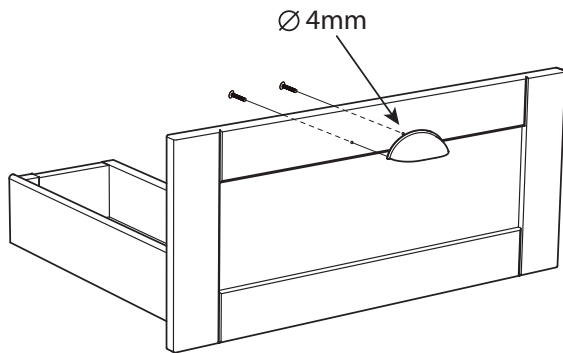

8

alt.

SE

Vid montering på regelvägg på ett avstånd av 1 m från badkar eller dusch måste väggen alltid förstärkas. Alla skruvfästningar skall ske i massiv konstruktion, tex betong, i regler eller särskild konstruktionsdetalj. Skruvfästning får inte göras enbart i golv-, eller väggskiva. Krav på tätning gäller både i våtzon 1 och 2. Material för tätning ska fästa mot underlaget och vara vattenbeständigt, mögelresistent och åldersbeständigt.