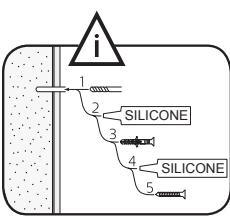

1

Läs mer på sid 6
Read more on page 6

2