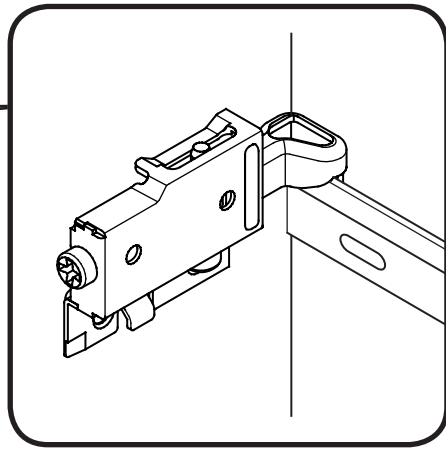

3

4

5

Läs mer på sid 6
Read more on page 6