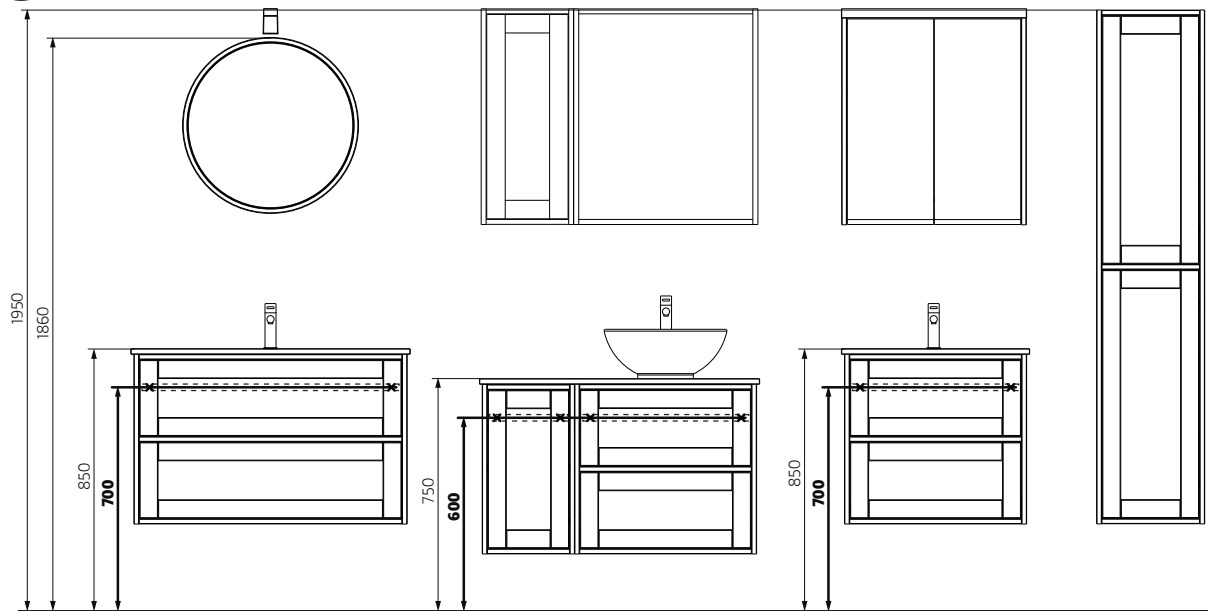

1

Läs mer på sid 6
Read more on page 6

2