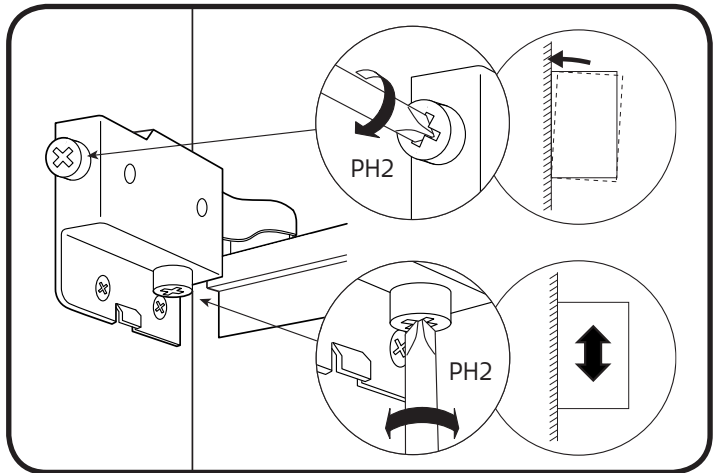

3

4

5

Läs mer på sid 6
Read more on page 6