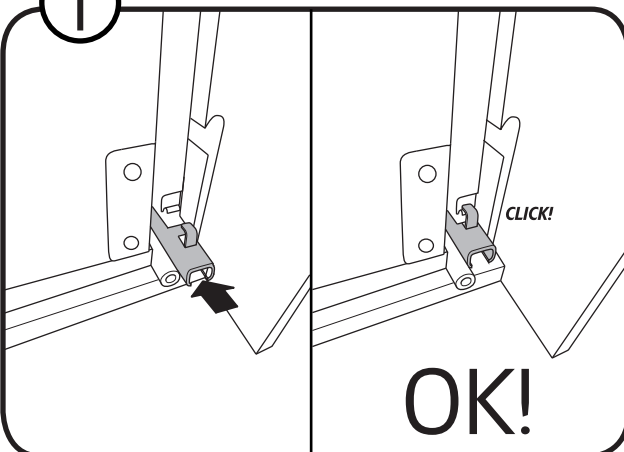

8

alt.

SE

Vid montering på regelvägg på ett avstånd av 1 m från badkar eller dusch måste väggen alltid förstärkas. Alla skruvfästningar skall ske i massiv konstruktion, tex betong, i regler eller särskild konstruktionsdetalj. Skruvfästning får inte göras enbart i golv-, eller väggskiva. Krav på tätning gäller både i våtzon 1 och 2. Material för tätning ska fästa mot underlaget och vara vattenbeständigt, mögelresistent och åldersbeständigt.