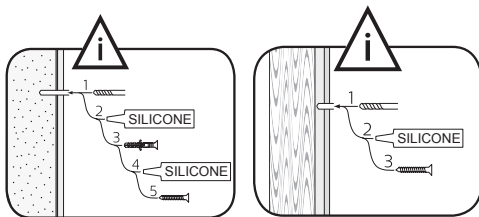

5

Läs mer på sid 6
Read more on page 6