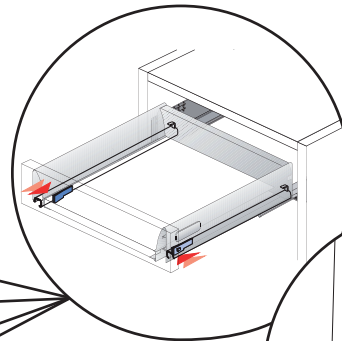

Läs mer på sid 6
Read more on page 6

2