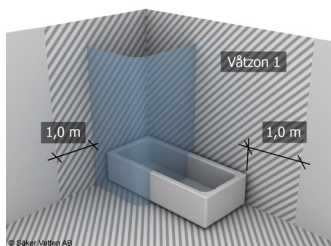

8

alt.

SE

Vid montering på regelvägg på ett avstånd av 1 m från badkar eller dusch måste väggen alltid förstärkas. Alla skruvfästningar skall ske i massiv konstruktion, tex betong, i regler eller särskild konstruktionsdetalj. Skruvfästning får inte göras enbart i golv-, eller väggskiva. Krav på tätning gäller både i våtzon 1 och 2. Material för tätning ska fästa mot underlaget och vara vattenbeständigt, mögelresistent och åldersbeständigt.

GB

Below are Swedish recommendations:
When installing on a stud wall at a distance of 1 m from a bath or shower, the wall must always be strengthened. All screws must be fixed to solid structures, such as concrete, studs or special structural components. Screws must not be fixed to flooring or wall sheets alone. Requirements for sealing apply in wet zones 1 and 2. Sealing materials must be fixed to the underlying layer and must be waterproof, mould-resistant and age-resistant.