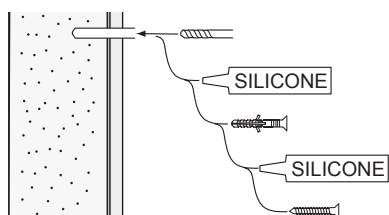

8

alt.

SE

Vid montering på regelvägg på ett avstånd av 1 m från badkar eller dusch måste väggen alltid förstärkas. Alla skruvfästningar skall ske i massiv konstruktion, tex betong, i regler eller särskild konstruktionsdetalj. Skruvfästning får inte göras enbart i golv-, eller väggskiva. Krav på tätning gäller både i våtzon 1 och 2. Material för tätning ska fästa mot underlaget och vara vattenbeständigt, mögelresistent och åldersbeständigt.

GB

Below are Swedish recommendations:
When installing on a stud wall at a distance of 1 m from a bath or shower, the wall must always be strengthened. All screws must be fixed to solid structures, such as concrete, studs or special structural components. Screws must not be fixed to flooring or wall sheets alone. Requirements for sealing apply in wet zones 1 and 2. Sealing materials must be fixed to the underlying layer and must be waterproof, mould-resistant and age-resistant.