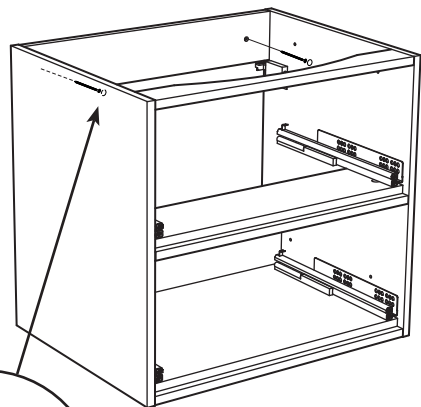

3

4

5

Läs mer på sid 6
Read more on page 6