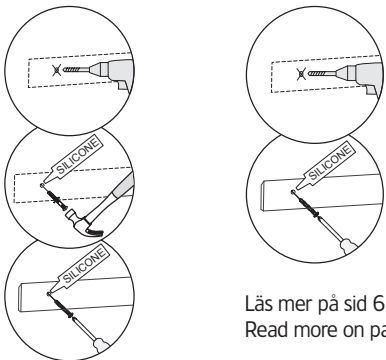

5

Läs mer på sid 6
Read more on page 6