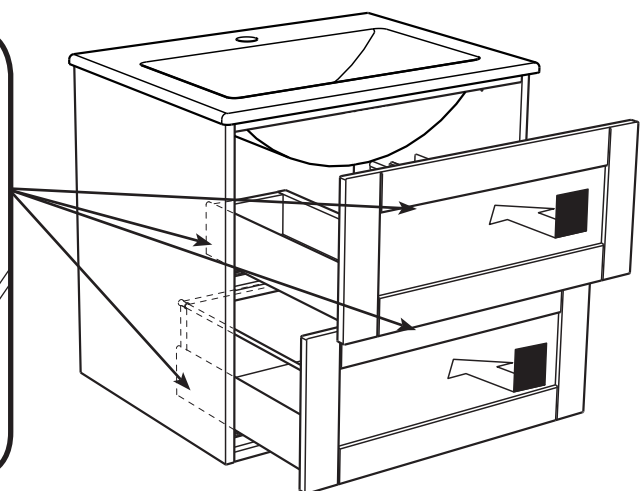

8

alt.

SE

Vid montering på regelvägg på ett avstånd av 1 m från badkar eller dusch måste väggen alltid förstärkas. Alla skruvfästningar skall ske i massiv konstruktion, tex betong, i regler eller särskild konstruktionsdetalj. Skruvfästning får inte göras enbart i golv-, eller väggskiva. Krav på tätning gäller både i våtzon 1 och 2. Material för tätning ska fästa mot underlaget och vara vattenbeständigt, mögelresistent och åldersbeständigt.