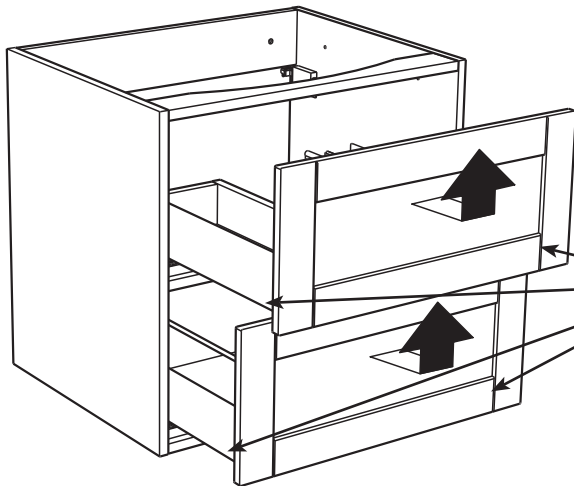

Läs mer på sid 6
Read more on page 6

2