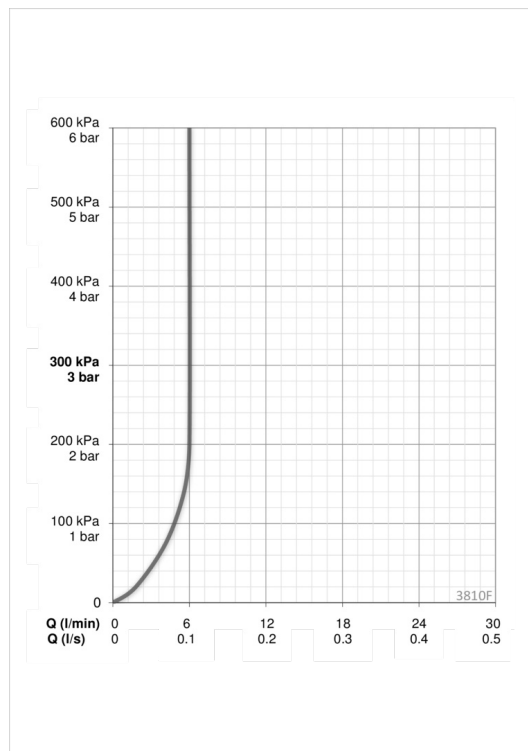

EAN: 6414150079887
static.oras.com/3810F

Смеситель для умывальника с фиксированным изливом и цельной металлической ручкой. Встроенная опция ограничения расхода и температуры воды. F= с гибкой подводкой

- Washbasin
- Однорычажный
- Монтаж на поверхность
- Хром
- Фиксированный излив
- Каскадный
- Однорычажный смеситель, Ручка с маркировкой X+Г воды
- Ограничитель температуры
- ϕ 35-мм керамический картридж для управления расходом и температурой воды
- Гибкая подводка
- Система быстрого монтажа

ТЕХНИЧЕСКИЕ ДАННЫЕ

Параметры расхода воды

Расход воды (300 кПа) (с ограничителем потока) **0.1 l/s**

Технические характеристики

Подключение горячей воды **max. +80°C**
Рабочее давление **100 - 1000 kPa**
Длина/расстояние **121 mm**

Regulations

Стандарт EN **EN 817**
Уровень шума **P-IX 18545/IA**