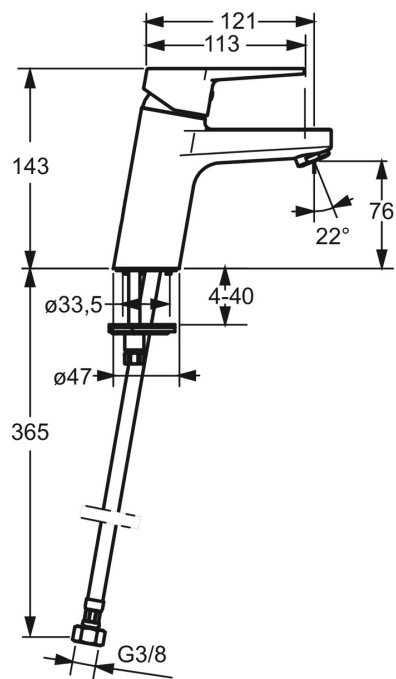

EAN: 6414150079887
static.oras.com/3810F

Смеситель для умывальника с фиксированным изливом и цельной металлической ручкой. Встроенная опция ограничения расхода и температуры воды. F= с гибкой подводкой

- Washbasin
- Однорычажный
- Монтаж на поверхность
- Хром
- Фиксированный излив
- Каскадный
- Однорычажный смеситель, Ручка с маркировкой X+Г воды
- Ограничитель температуры
- ϕ 35-мм керамический картридж для управления расходом и температурой воды
- Гибкая подводка
- Система быстрого монтажа

ТЕХНИЧЕСКИЕ ДАННЫЕ

Параметры расхода воды

Расход воды (300 кПа) (с ограничителем потока) **0.1 l/s**

Технические характеристики

Подключение горячей воды **max. +80°C**
 Рабочее давление **100 - 1000 kPa**
 Длина/расстояние **121 mm**

Regulations

Стандарт EN **EN 817**
 Уровень шума **P-IX 18545/IA**

Запасные части

SP3810F

	Название	Код
01	Рычаг	602616V
02	Рычаг	602617V
03	Защитная чашечка	601967V
04	Ограничитель температуры	601973V
05	Зажимная гайка, M40x1, SW30	601968V
06	Картридж, комплект	601969V
07	Крепежный винт, M8x1, L=140	601970V
08	Донная прокладка	601971V
09	Комплект крепежных частей	601972V
10	Аэратор, M24x1, 6 l/min	601974V
11	Шарнир смесителя для биде	601976V