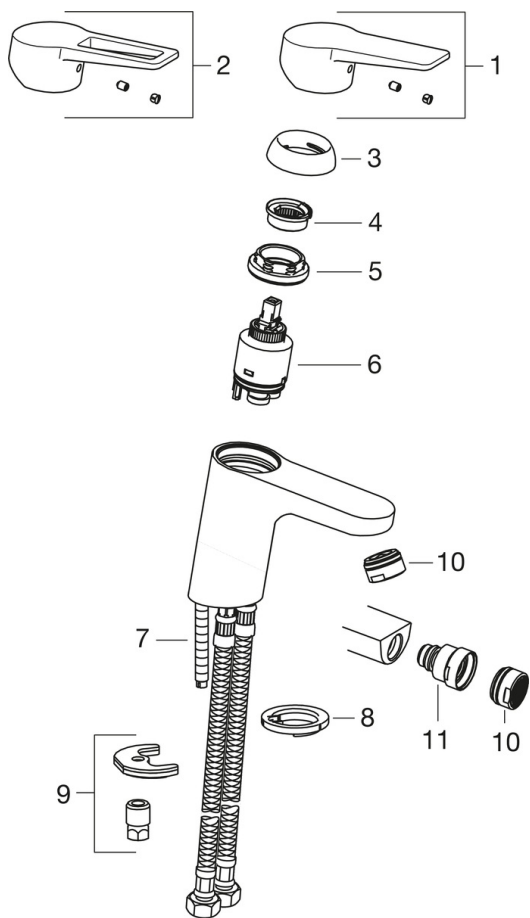

- Washbasin
- Однорычажный
- Монтаж на поверхность
- Хром
- Фиксированный излив
- Каскадный
- Однорычажный смеситель, Ручка с маркировкой X+Г воды
- Ограничитель температуры
- ϕ 35-мм керамический картридж для управления расходом и температурой воды
- Гибкая подводка
- Система быстрого монтажа

ТЕХНИЧЕСКИЕ ДАННЫЕ

Параметры расхода воды

Расход воды (300 кПа) (с ограничителем потока) **0.1 l/s**

Технические характеристики

Подключение горячей воды **max. +80°C**
 Рабочее давление **100 - 1000 kPa**
 Длина/расстояние **121 mm**

Regulations

Стандарт EN **EN 817**
 Уровень шума **P-IX 18545/IA**

Запасные части

SP3810F

	Название	Код
01	Рычаг	602616V
02	Рычаг	602617V
03	Защитная чашечка	601967V
04	Ограничитель температуры	601973V
05	Зажимная гайка, M40x1, SW30	601968V
06	Картридж, комплект	601969V
07	Крепежный винт, M8x1, L=140	601970V
08	Донная прокладка	601971V
09	Комплект крепежных частей	601972V
10	Аэратор, M24x1, 6 l/min	601974V
11	Шарнир смесителя для биде	601976V