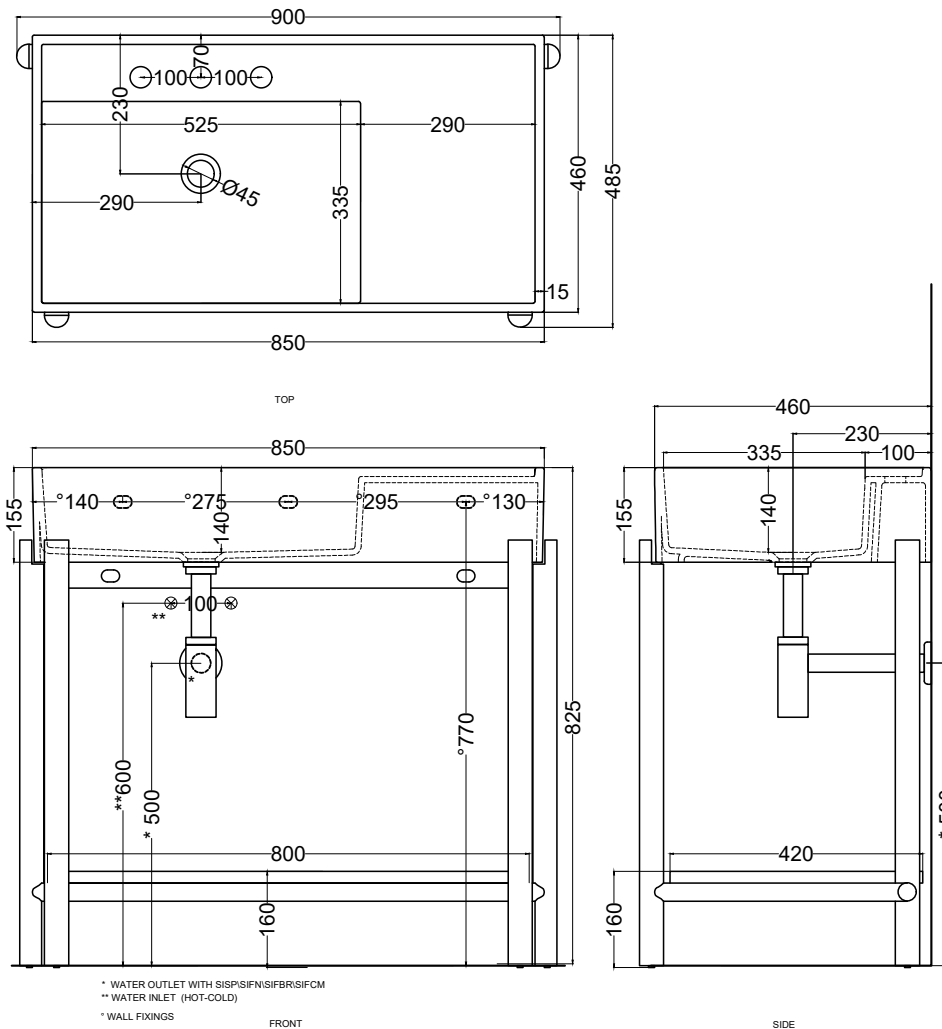

* WATER OUTLET WITH SISP/SIFN/SIFBR/SIFCM

** WATER INLET (HOT-COLD)

* WALL FIXINGS

FRONT

SIDE

ATTENZIONE:

Superfici, pesi e misure riportate possono presentare leggere differenze rispetto ai pezzi reali, in considerazione e accordo delle caratteristiche di tolleranza intrinseche del materiale ceramico e del suo processo produttivo. L'azienda si riserva di cambiare schede tecniche e caratteristiche di funzionamento degli articoli in ogni momento e senza necessità di preavviso.

ATTENTION: