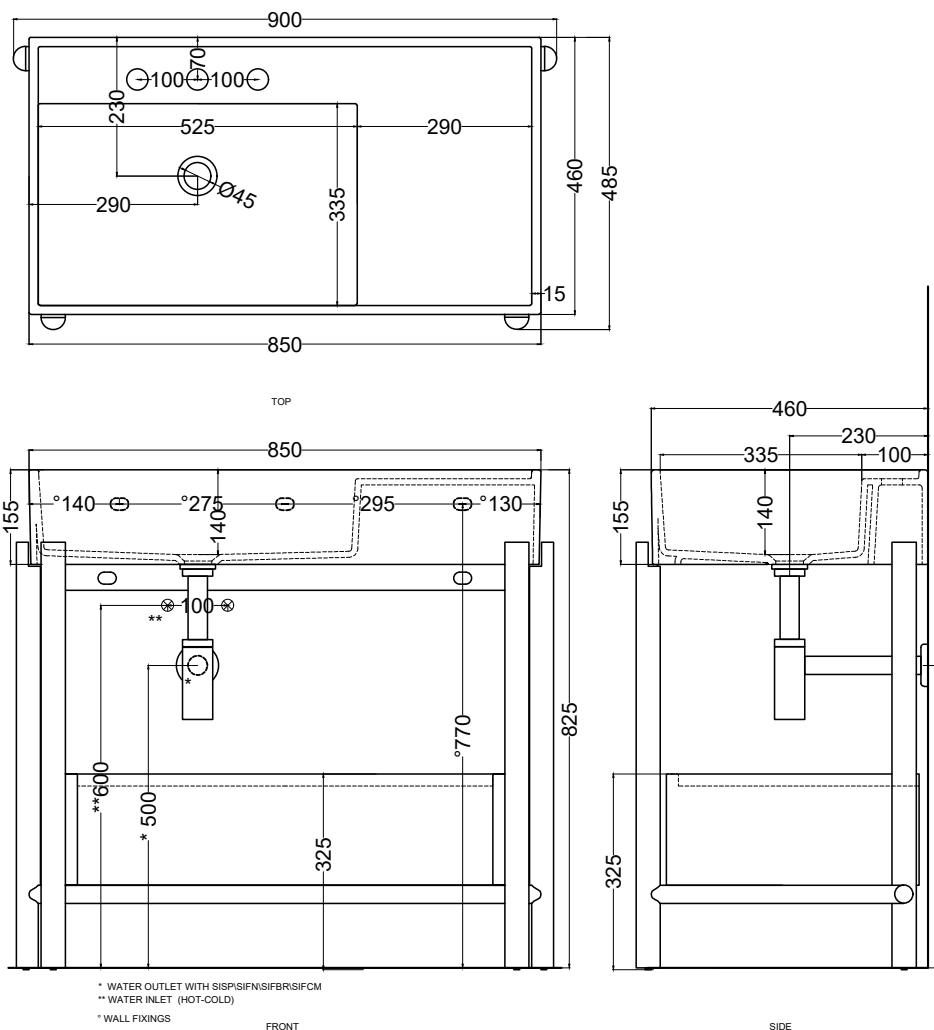

legno/wood

- Rovere Naturale
- Rovere Sbiancato
- Rovere Grigio
- Rovere Nero

ATTENZIONE: Superfici, pesi e misure riportate possono presentare leggere differenze rispetto ai pezzi reali, in considerazione e accordo delle caratteristiche di tolleranza intrinseche del materiale ceramico e del suo processo produttivo. L'azienda si riserva di cambiare schede tecniche e caratteristiche di funzionamento degli articoli in ogni momento e senza necessità di preavviso.