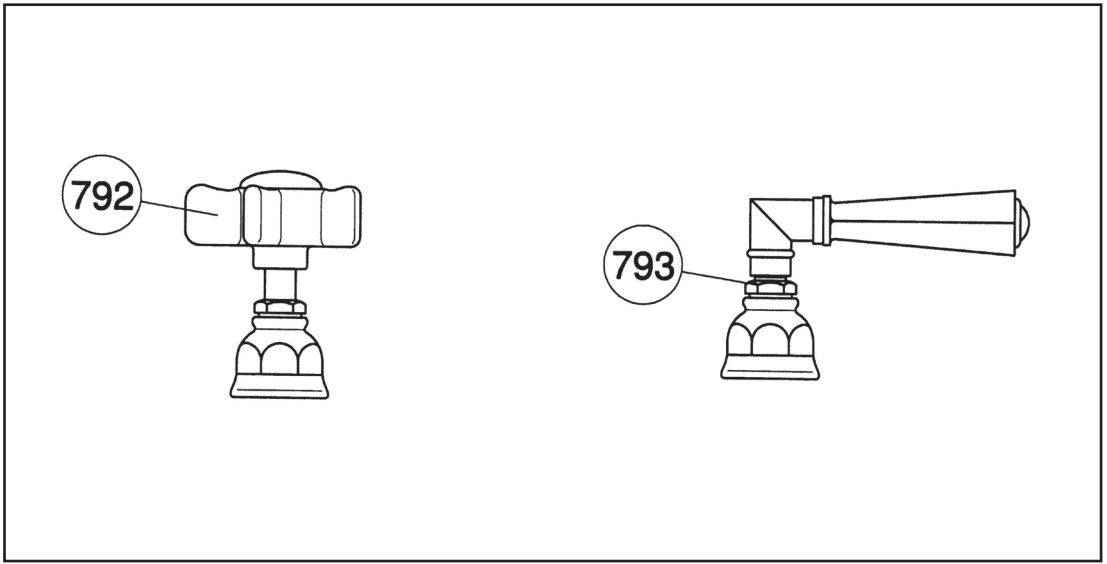

Pos.	Descrizione	Description	Cod.
5	Vitone ceramic disc	Ceramic disc valve	C 7075
73	Asta comando scarico con pomolo	Pop-up rod with knob	C 7308
76	Calotta zigrinata	Knurled nut	CSA C 7322 / C 7324
88	Corpo rubinetto bidet	Bidet mixer body	C 7425/1
89	Guarnizione gomma 45x27x5	Rubber washer 45x27x5	C 7583.1
90	Guarnizione bidet 1/2"	Bidet washer 1/2"	C 7584
91	Disco inox 1/2"	Stainless steel disc 1/2"	C 7250.12
92	Controdado ottone G 1/2"	Brass lock nut G 1/2"	C 7260.12
93	Controdado 12/19W con disco	Lock nut 12/19W with disc	C 7231
95	Guarnizione gomma 12x38x2	Rubber washer 12x38x2	C 7231
97	Cappuccio bombato	Rounded cap	C 7231
115	Vitone ceramic disc sinistro	Ceramic disc valve left	C 7075SX
137	Corpo scarico 1 1/4"	Waste body 1 1/4"	C 7322
138	Guarnizione corpo scarico	Waste body washer	C 7322
139	Guarnizione sotto piletta	Under drain washer	C 7322
140	Piletta	Drain	C 7322
141	Asta con sfere	Rod with ball	C 7322
146	Tappo	Stopper	C 7321/1
199	Snodino per asta scarico	Articulated joint for pop-up waste rod	C 7332
783	Maniglia serie "Agorà" (45IN)	Agorà handle (45IN)	C 7645IN
786	Cappuccio combinazione bidet "Agorà"	Cap for Agorà bidet	C 2310/1

Varianti maniglie - Handles variations

Pos.	Descrizione	Description	Cod.
792	Maniglia serie "Agorà" (18IN)	"Agorà" handle (18IN)	C7618IN
793	Maniglia a leva serie "Agorà" (05IN)	"Agorà" handle (05IN)	C7605IN