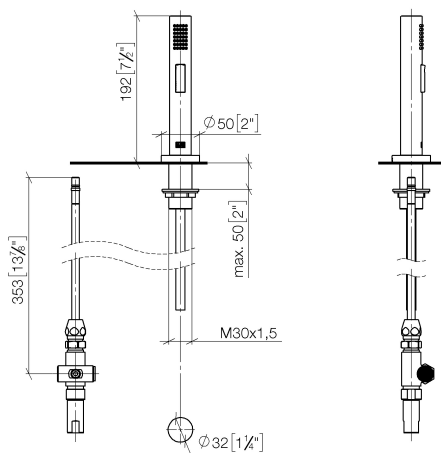

Кухня - Различные серии

Душевой гарнитур для ополаскивания - платина матовая

Артикулный номер: 27 721 970-06

- с круглой крышкой
- душевая струя
- автоматический переключатель излив/душ
- высота смесителя 191 мм
- диаметр отверстия, душ для ополаскивания 32 мм
- гибкий шланг с душевой струей в текстильной оплетке 1500 мм
- поверхность с форсунками с системой защиты от известковых отложений
- не содержит свинца
- Группа смесителей согл. DIN 4109: 1
- для комбинирования со смесителями серий TARA ULTRA, TARA CLASSIC, TARA, ELIO и META.02
- Защищён от обратного потока.
- Кнопка должна быть нажата во время использования.

платина матовая

размерный чертеж

mm [inches]

Все величины в мм / дюймах = мм x 0,0394