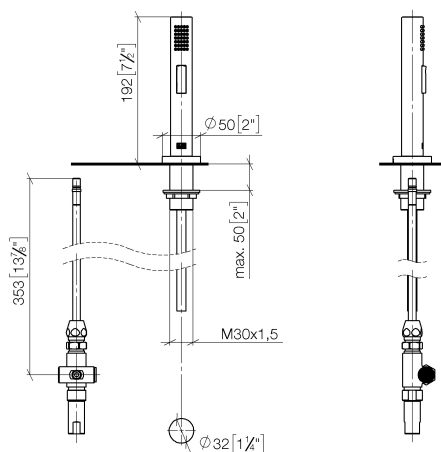

### Душевой гарнитур для ополаскивания - платина матовая

Артикульный номер: 27 721 970-06

- с круглой крышкой
- душевая струя
- автоматический переключатель излив/душ
- высота смесителя 191 мм
- диаметр отверстия, душ для ополаскивания 32 мм
- гибкий шланг с душевой струей в текстильной оплетке 1500 мм
- поверхность с форсунками с системой защиты от известковых отложений
- не содержит свинца
- Группа смесителей согл. DIN 4109: 1
- для комбинирования со смесителями серий TARA ULTRA, TARA CLASSIC, TARA, ELIO и META.02
- Защищён от обратного потока.
- Кнопка должна быть нажата во время использования.

## размерный чертеж

mm [inches]

Все величины в мм / дюймах = мм x 0,0394

Кухня - Различные серии

Душевой гарнитур для ополаскивания - платина матовая

Артикульный номер: 27 721 970-06

график расхода

Кухня - Различные серии