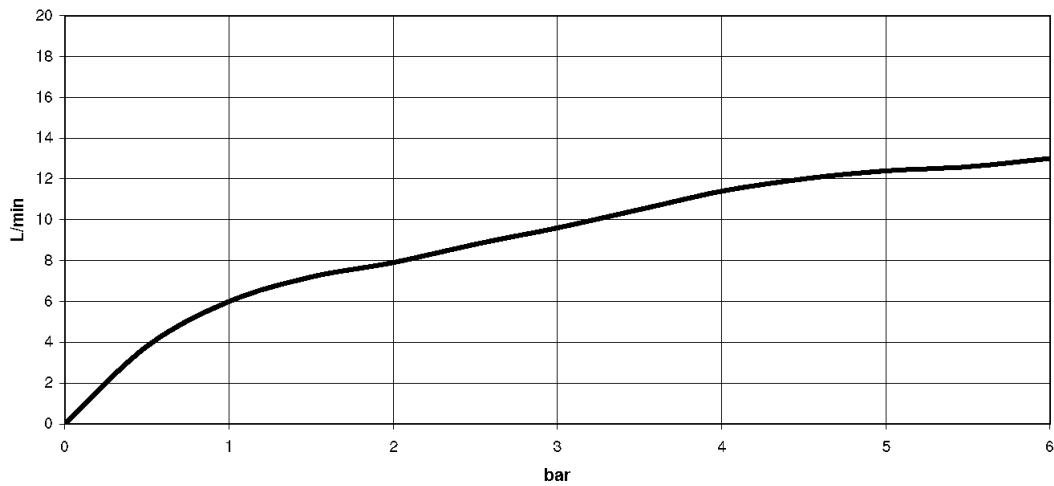

## размерный чертеж

mm [inches]

Все величины в мм / дюймах = мм x 0,0394

Кухня - Различные серии

Душевой гарнитур для ополаскивания - платина матовая

Артикульный номер: 27 721 970-06

график расхода

Кухня - Различные серии