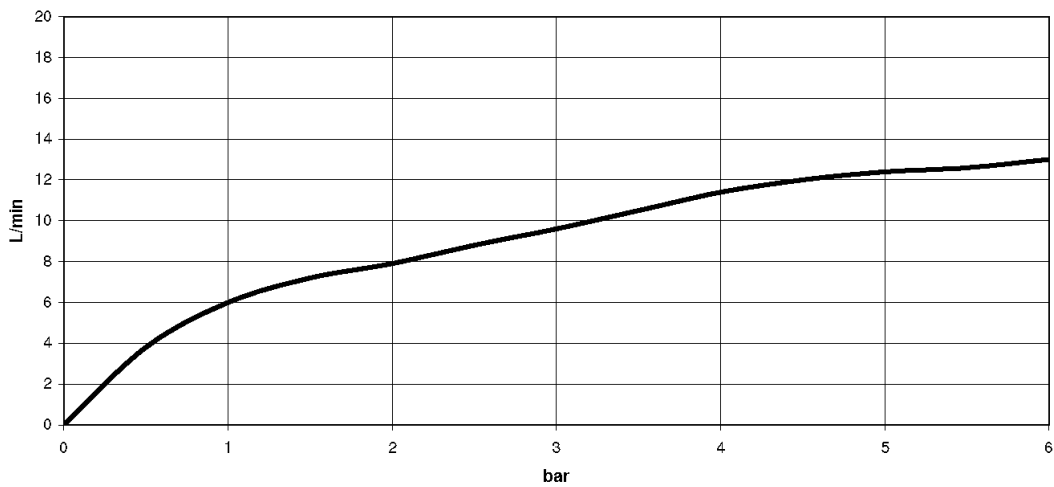

платина матовая

размерный чертеж

mm [inches]

Кухня - Различные серии
Душевой гарнитур для ополаскивания - платина матовая
Артикульный номер: 27 721 970-06

Все величины в мм / дюймах = мм x 0,0394

график расхода