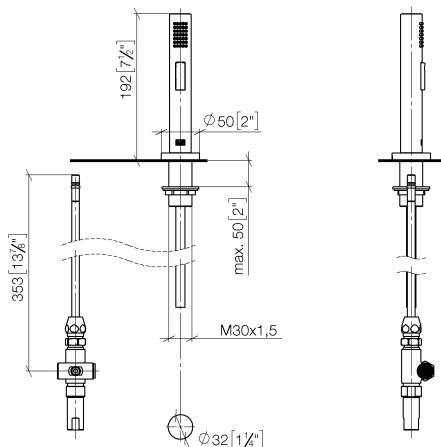

Кухня - Различные серии

Душевой гарнитур для ополаскивания - платина матовая

Артикульный номер: 27 721 970-06

- с круглой крышкой
- душевая струя
- автоматический переключатель излив/душ
- высота смесителя 191 мм
- диаметр отверстия, душ для ополаскивания 32 мм
- гибкий шланг с душевой струей в текстильной оплетке 1500 мм
- поверхность с форсунками с системой защиты от известковых отложений
- не содержит свинца
- Группа смесителей согл. DIN 4109: 1
- для комбинирования со смесителями серий TARA ULTRA, TARA CLASSIC, TARA, ELIO и META.02
- Защищён от обратного потока.
- Кнопка должна быть нажата во время использования.

платина матовая

размерный чертеж

mm [inches]

Кухня - Различные серии
Душевой гарнитур для ополаскивания - платина матовая
Артикульный номер: 27 721 970-06

Все величины в мм / дюймах = мм x 0,0394

график расхода

Спецификация запасных частей

№	Артикульный №	Наименование	Расходуемое кол-во
1	04 24 02 046 01-07	Подключение 300 мм - необработанный никелированный	1
2	04 23 30 040 00-06	Подключение Ø 10 мм x 3/8" - платина матовая	1
3	09 24 03 168 10 90	нипель 1/2" x 1/2" -	1
4	09 14 20 002 90	Прокладка Vf 3110 18,5 x 12,0 x 2,0 мм -	1
5	04 17 09 046 10 90	Переключение 41 x 56 x 45 мм -	1
6	09 24 04 112 10 90	Переключение Ø 21 x 10 мм -	1
7	09 14 10 033 90	O-Ring EPDM 70 14,5 x 2,0 мм -	1
8	04 21 10 031 10 90	Переключение -	1
9	04 21 02 006 00 92	Донный клапан 1/2" -	1
10	09 23 01 039 90	Ситовое уплотнение Ø 19 x 5,5 мм -	3
11	04 24 03 241 00 90	нипель G1/2IG x M15 x 11G x 55 мм -	1
12	09 14 20 019 90	Прокладка Vf 3110 13,9 x 10 x 2 мм -	1
13	04 30 11 038 66 90	Крепление M30 x 1,5 -	1
14	09 30 01 285-06	Подключение Ø 50 x 70 мм - платина матовая	1
15	09 18 40 085 90	чехол/втулка Ø 28,8 x 24,5 мм -	1
16	04 30 02 062 00-06	Шланг 1/2" x M15x1 x 1500 мм - платина матовая	1
17	04 12 11 158 00-06	Душевая лейка 28 x 190 x 35 мм - платина матовая	1