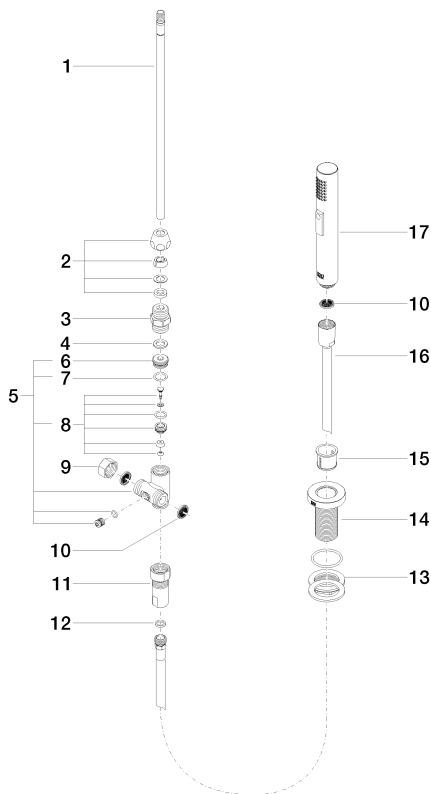

платина матовая

размерный чертеж

mm [inches]

Кухня - Различные серии
Душевой гарнитур для ополаскивания - платина матовая
Артикульный номер: 27 721 970-06

Все величины в мм / дюймах = мм x 0,0394

график расхода

латунь сатиновая

27 721 970-28

Dark Platinum matt

27 721 970-99

Другие поверхности по запросу (x-tra Service)

Кухня - Различные серии

Душевой гарнитур для ополаскивания - платина матовая

Артикульный номер: 27 721 970-06

Спецификация запасных частей

№	Артикульный №	Наименование	Расходуемое кол-во
1	04 24 02 046 01-07	Подключение 300 мм - необработанный никелированный	1
2	04 23 30 040 00-06	Подключение Ø 10 мм x 3/8" - платина матовая	1
3	09 24 03 168 10 90	нипель 1/2" x 1/2" -	1
4	09 14 20 002 90	Прокладка Vf 3110 18,5 x 12,0 x 2,0 мм -	1
5	04 17 09 046 10 90	Переключение 41 x 56 x 45 мм -	1
6	09 24 04 112 10 90	Переключение Ø 21 x 10 мм -	1
7	09 14 10 033 90	O-Ring EPDM 70 14,5 x 2,0 мм -	1
8	04 21 10 031 10 90	Переключение -	1
9	04 21 02 006 00 92	Донный клапан 1/2" -	1
10	09 23 01 039 90	Ситовое уплотнение Ø 19 x 5,5 мм -	3
11	04 24 03 241 00 90	нипель G1/2IG x M15 x 11G x 55 мм -	1
12	09 14 20 019 90	Прокладка Vf 3110 13,9 x 10 x 2 мм -	1
13	04 30 11 038 66 90	Крепление M30 x 1,5 -	1
14	09 30 01 285-06	Подключение Ø 50 x 70 мм - платина матовая	1
15	09 18 40 085 90	чехол/втулка Ø 28,8 x 24,5 мм -	1
16	04 30 02 062 00-06	Шланг 1/2" x M15x1 x 1500 мм - платина матовая	1
17	04 12 11 158 00-06	Душевая лейка 28 x 190 x 35 мм - платина матовая	1