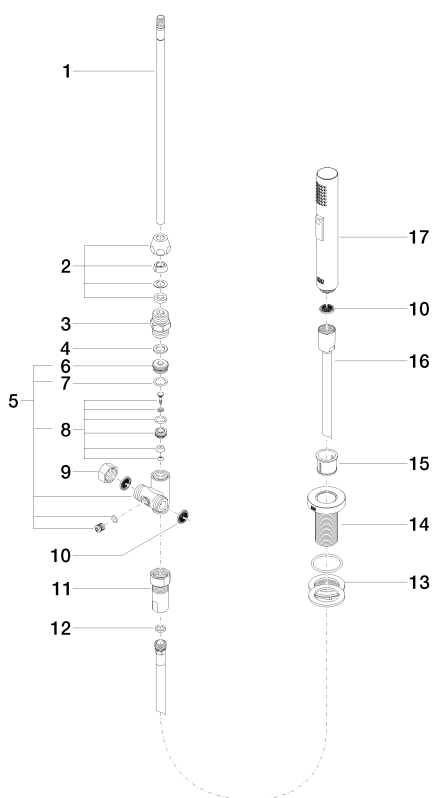

Кухня - Различные серии

Душевой гарнитур для ополаскивания - платина матовая

Артикульный номер: 27 721 970-06

### Спецификация запасных частей

№	Артикульный №	Наименование	Расходуемое кол-во
1	04 24 02 046 01-07	Подключение 300 мм - необработанный никелированный	1
2	04 23 30 040 00-06	Подключение Ø 10 мм x 3/8" - платина матовая	1
3	09 24 03 168 10 90	ниппель 1/2" x 1/2" -	1
4	09 14 20 002 90	Прокладка Vf 3110 18,5 x 12,0 x 2,0 мм -	1
5	04 17 09 046 10 90	Переключение 41 x 56 x 45 мм -	1
6	09 24 04 112 10 90	Переключение Ø 21 x 10 мм -	1
7	09 14 10 033 90	O-Ring EPDM 70 14,5 x 2,0 мм -	1
8	04 21 10 031 10 90	Переключение -	1
9	04 21 02 006 00 92	Донный клапан 1/2" -	1
10	09 23 01 039 90	Ситовое уплотнение Ø 19 x 5,5 мм -	3
11	04 24 03 241 00 90	ниппель G1/2IG x M15 x 1IG x 55 мм -	1
12	09 14 20 019 90	Прокладка Vf 3110 13,9 x 10 x 2 мм -	1
13	04 30 11 038 66 90	Крепление M30 x 1,5 -	1
14	09 30 01 285-06	Подключение Ø 50 x 70 мм - платина матовая	1
15	09 18 40 085 90	чехол/втулка Ø 28,8 x 24,5 мм -	1
16	04 30 02 062 00-06	Шланг 1/2" x M15x1 x 1500 мм - платина матовая	1
17	04 12 11 158 00-06	Душевая лейка 28 x 190 x 35 мм - платина матовая	1