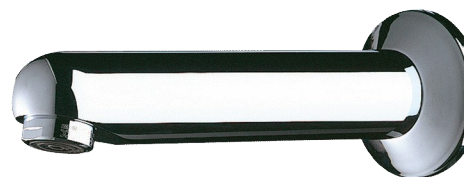

Фиксированный излив с розеткой

Арт. 947151

Длина 120 мм

ОПИСАНИЕ

Фиксированный излив с розеткой - Арт. 947151

Излив Ø 32, M1/2".
 Длина 120 мм.
 Для стен ≤ 165 мм со штырем предотвращения вращения.
 Стержень с резьбой, обрезаемый под размер.
 Цельная хромированная латунь.
 Регулятор струи с защитой от налета, установлен на 3 л/мин.
 Гарантия 10 лет.

ПРЕИМУЩЕСТВА

3 л/мин

Установка через стену

ТЕХНИЧЕСКИЕ ХАРАКТЕРИСТИКИ

Фиксированный излив с розеткой - Арт. 947151

Соединение	M1/2"
Длина	165 мм
Длина излива	120 мм
Расход	3 л/мин
Стандарты	ACS  
Гарантия	