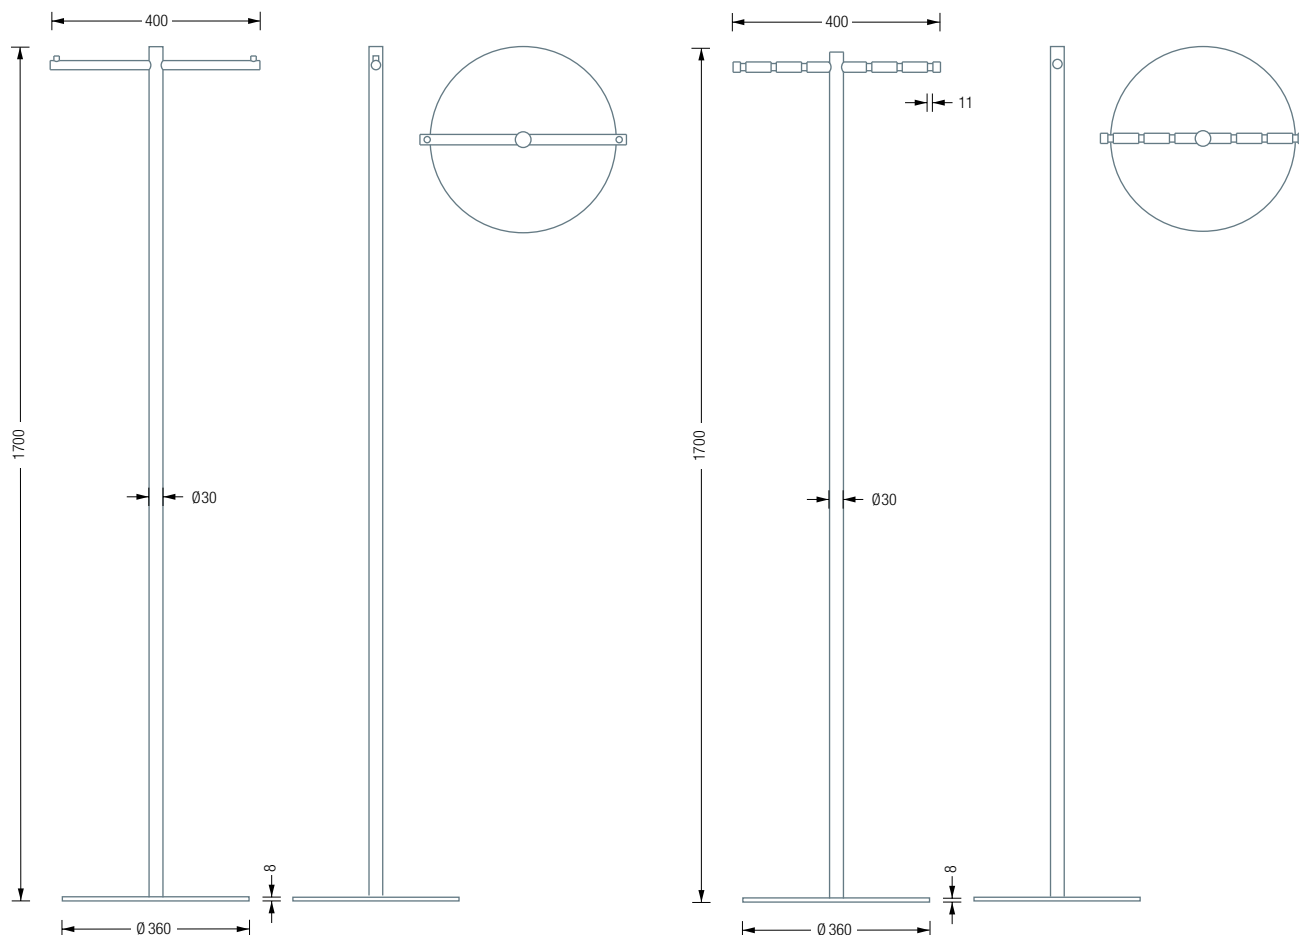

*Material: Polyurethan. Hohe chemische und thermische Beständigkeit, bei ausgezeichneter Abrieb- und Abscherfestigkeit.
**Gewindesicherung über mikroverkapselte Gewindeverklebung.