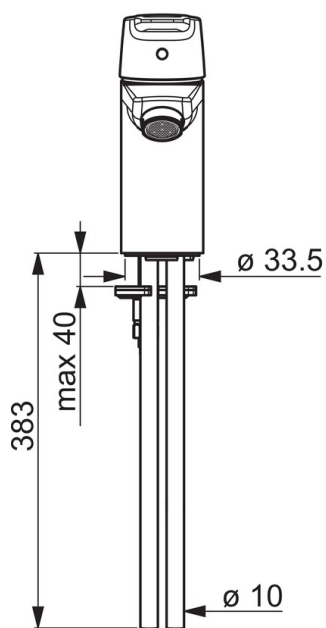

Запасные части

SP3910F

Название	Код
01 Длинный рычаг	201078
01 Рычаг	1000801V
02 Защитная чашечка	601967V
03 Ограничитель температуры	601973V
04 Зажимная гайка, M40x1, SW30	601968V
05 Картридж, комплект	601969V
06 Аэратор, M24x1, -102	601255V
06 Аэратор, M24x1, -105	601166V
06 Аэратор, M24x1, 6 l/min	601974V
06 Аэратор, M24x1, -104	601434V
07 Крепежный винт, M8x1, L=140	601970V
08 Комплект крепежных частей	601985V