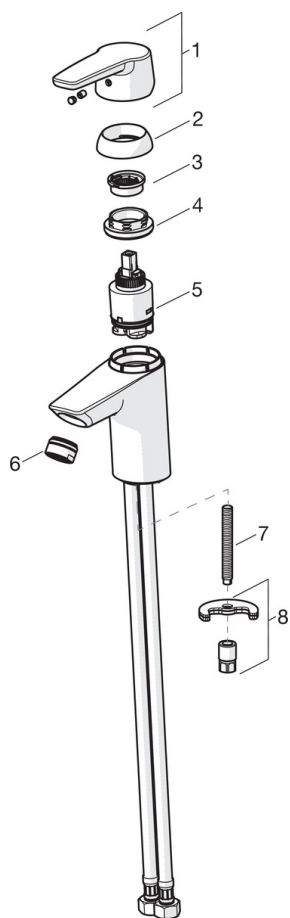

### Технические характеристики

Подключение горячей воды	<b>max. +80°C</b>
Рабочее давление	<b>50 - 1000 kPa</b>
Установочные размеры	<b><math>\phi</math>10 mm</b>
Длина/расстояние	<b>103 mm</b>
Материал	<b>Латунь</b>

### SP3910F

Название	Код
01 Длинный рычаг	201078
01 Рычаг	1000801V
02 Защитная чашечка	601967V
03 Ограничитель температуры	601973V
04 Зажимная гайка, M40x1, SW30	601968V
05 Картридж, комплект	601969V
06 Аэратор, M24x1, -102	601255V
06 Аэратор, M24x1, -105	601166V
06 Аэратор, M24x1, 6 l/min	601974V
06 Аэратор, M24x1, -104	601434V
07 Крепежный винт, M8x1, L=140	601970V
08 Комплект крепежных частей	601985V