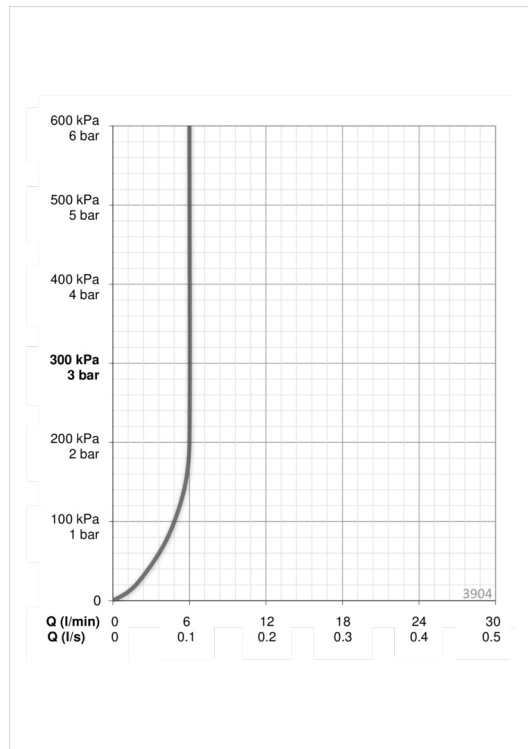

EAN: 6414150077852
static.oras.com/3904

Смеситель для умывальника с донным клапаном, фиксированным изливом и аэратором. Встроенная опция ограничения расхода и температуры воды. Расход воды 6.0 л/мин.

- Washbasin
- Однорычажный
- Монтаж на поверхность
- Хром
- Фиксированный излив, Литая конструкция
- Каскадный
- Однорычажный смеситель, Ручейка с маркировкой X+Г воды
- Рычажный донный клапан, Держатель для цепочки (цепочка в комплект не входит)
- Ограничитель температуры
- ϕ 35-мм керамический картридж для управления расходом и температурой воды
- Медная подводка
- Система быстрого монтажа

ТЕХНИЧЕСКИЕ ДАННЫЕ

Параметры расхода воды

Расход воды (300 кПа) (с ограничителем потока)	0.1 l/s
Потеря давления при расходе 0.1 л/с	200 kPa

Технические характеристики

Подключение горячей воды	max. +80°C
Рабочее давление	50 - 1000 kPa
Установочные размеры	ϕ10 mm
Длина/расстояние	103 mm
Материал	Латунь

Regulations

Стандарт EN	EN 817
Уровень шума	I (ISO3822) Oras lab.

Тип разрешения

KIWA SE	1413