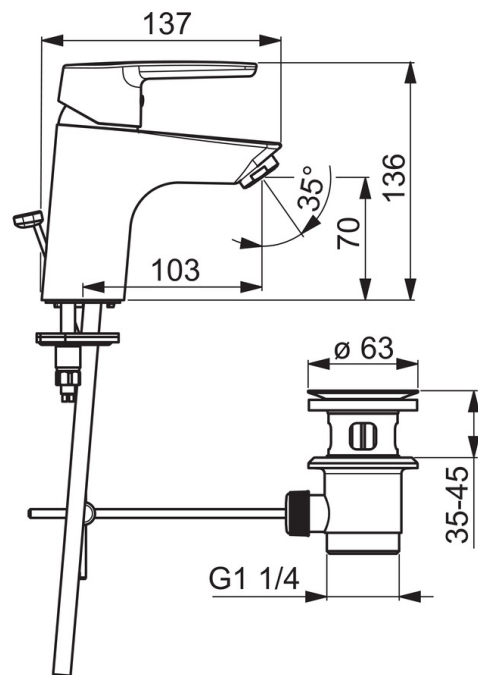

Запасные части

SP3910F

Название	Код
01 Длинный рычаг	201078
01 Рычаг	1000801V
02 Защитная чашечка	601967V
03 Ограничитель температуры	601973V
04 Зажимная гайка, M40x1, SW30	601968V
05 Картридж, комплект	601969V
06 Аэратор, M24x1, -102	601255V
06 Аэратор, M24x1, -105	601166V
06 Аэратор, M24x1, 6 l/min	601974V
06 Аэратор, M24x1, -104	601434V
07 Крепежный винт, M8x1, L=140	601970V
08 Комплект крепежных частей	601985V