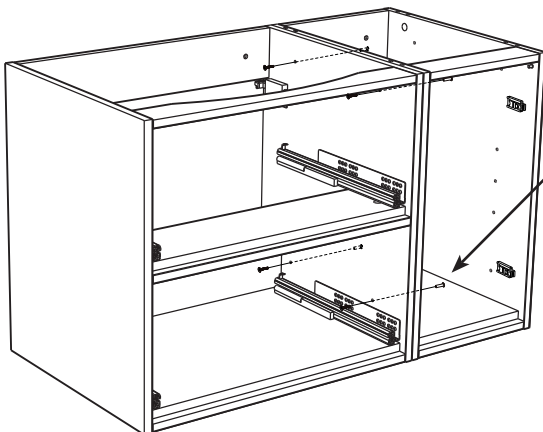

3

4

Läs mer på sid 6
Read more on page 6

i