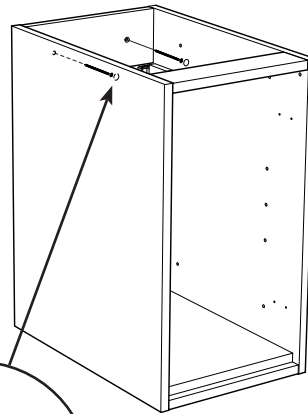

3

4

Läs mer på sid 6
Read more on page 6

i