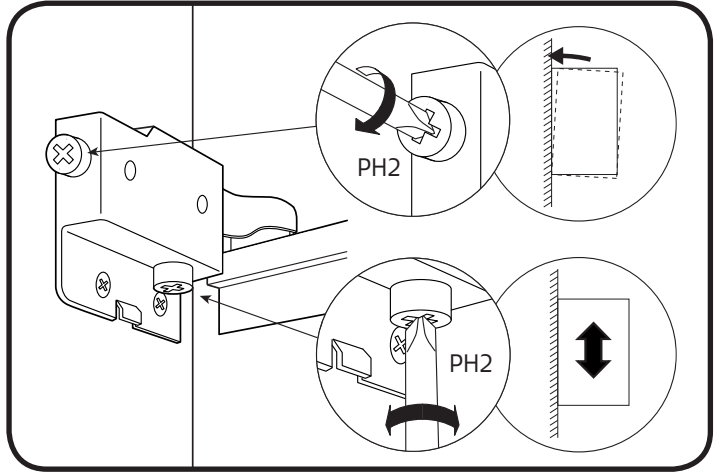

3

4

Läs mer på sid 6
Read more on page 6

i