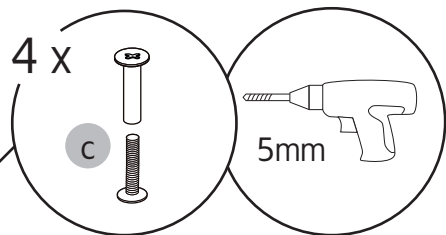

3

4

Läs mer på sid 6
Read more on page 6

i