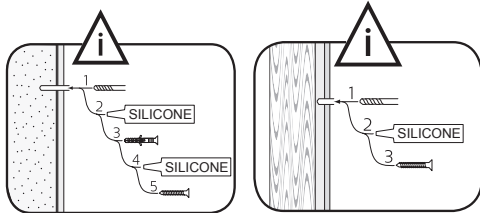

4

Läs mer på sid 6
Read more on page 6