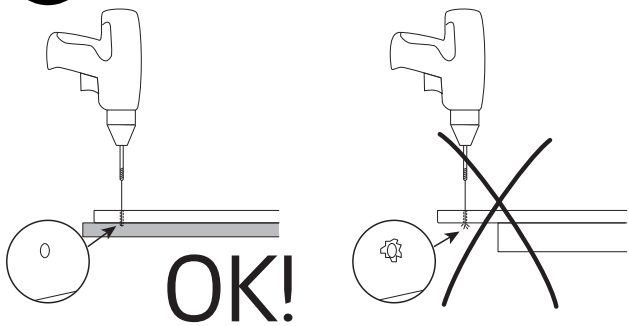

i

alt.

SE

Alla skruvfästningar i våtzon 1 ska ske i massiv konstruktion såsom betong, reglar, särskild konstruktionsdetalj eller i Våtrumsvägg 2012. Skruvfästningar i våtzon 1 får inte göras enbart i golv- eller väggskiva. Krav på tätning gäller både i våtzon 1 och 2. Material för tätning ska fästa mot underlaget och vara vattenbeständigt, mögelresistent och åldersbeständigt.