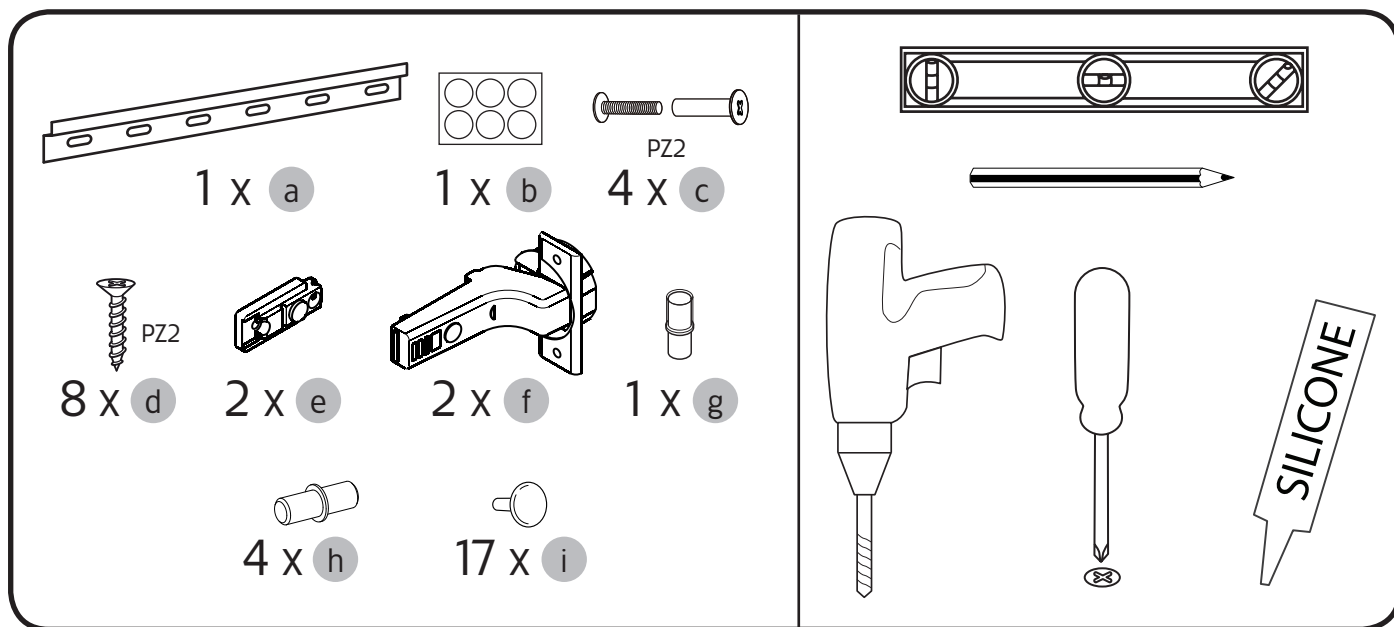

Art.nr 1561010