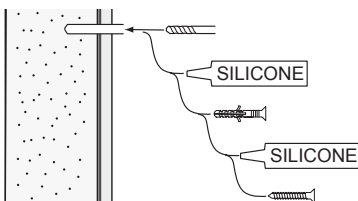

i

alt.

SE

Alla skruvfästningar i våtzon 1 ska ske i massiv konstruktion såsom betong, reglar, särskild konstruktionsdetalj eller i Våtrumsvägg 2012. Skruvfästningar i våtzon 1 får inte göras enbart i golv- eller väggskiva. Krav på tätning gäller både i våtzon 1 och 2. Material för tätning ska fästa mot underlaget och vara vattenbeständigt, mögelresistent och åldersbeständigt.

GB

Below are Swedish recommendations:

All screws in wet zone 1 must be fixed to solid structures, such as concrete, studs or special structural components. Screws in wet zone 1 must not be fixed to flooring or wall sheets alone. Requirements for sealing apply in wet zones 1 and 2. Sealing materials must be fixed to the underlying layer and must be waterproof, mould-resistant and age-resistant.