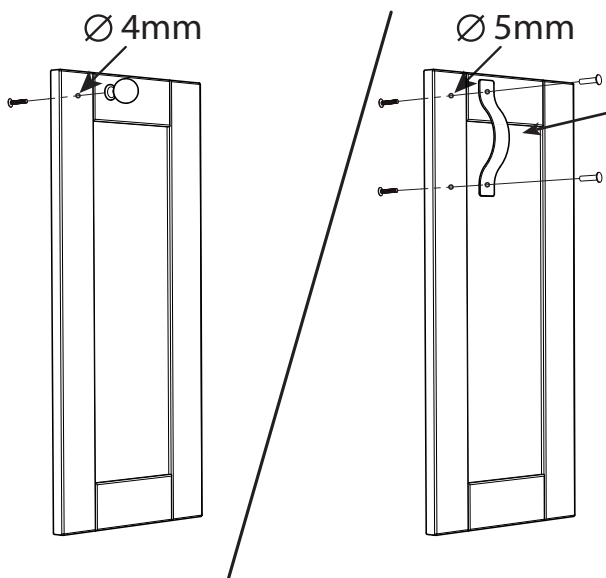

7

8

9

i

- **(SE)** Äkta läder – kräver lädervård och underhåll
- **(NO)** Ekte skinn – krever vedlikehold
- **(FI)** Aitoa nahkaa – vatii nahkan hoitoa ja ylläpitoa
- **(DK)** Ægte læder – kræver vedligeholdelse
- **(GB)** Genuine leather – requires care and maintenance

i