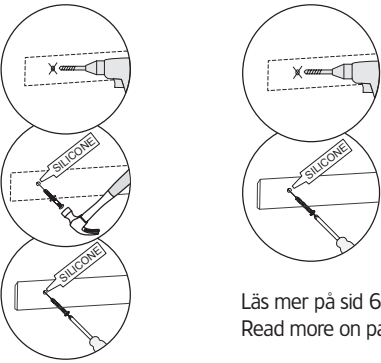

4

Läs mer på sid 6
Read more on page 6