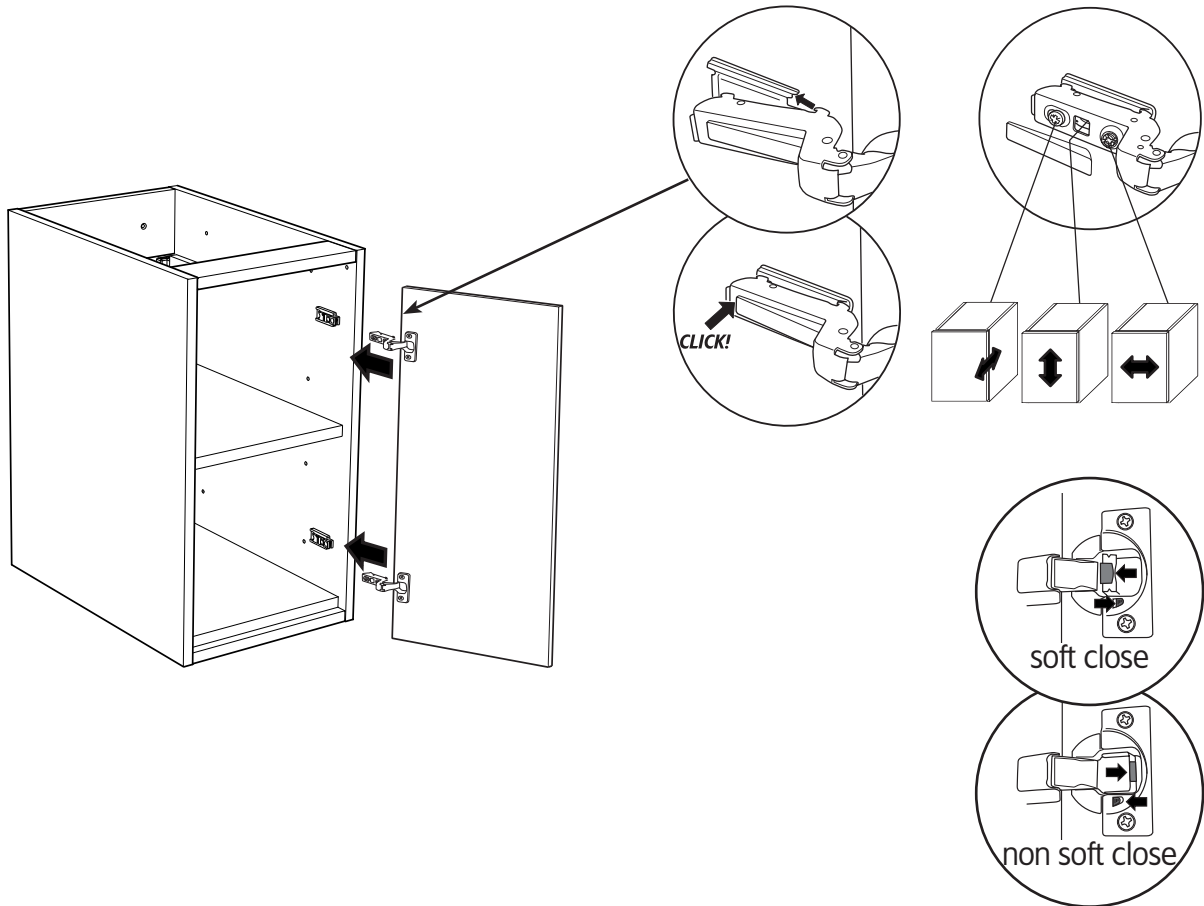

i

alt.

SE

Alla skruvfästningar i våtzon 1 ska ske i massiv konstruktion såsom betong, reglar, särskild konstruktionsdetalj eller i Våtrumsvägg 2012. Skruvfästningar i våtzon 1 får inte göras enbart i golv- eller väggskiva. Krav på tätning gäller både i våtzon 1 och 2. Material för tätning ska fästa mot underlaget och vara vattenbeständigt, mögelresistent och åldersbeständigt.