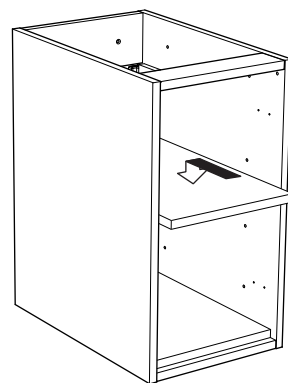

7

8

9

i

- **(SE)** Äkta läder – kräver lädervård och underhåll
- **(NO)** Ekte skinn – krever vedlikehold
- **(FI)** Aitoa nahkaa – vatii nahkan hoitoa ja ylläpitoa
- **(DK)** Ægte læder – kræver vedligeholdelse
- **(GB)** Genuine leather – requires care and maintenance

i