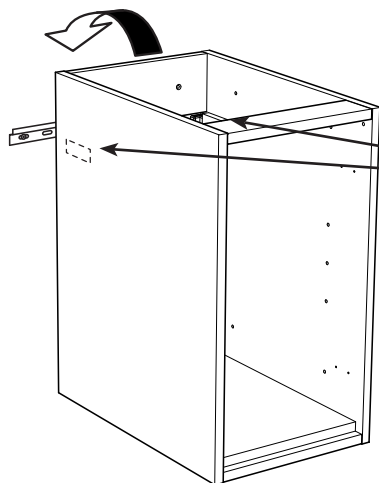

i

1

Läs mer på sid 6
Read more on page 6

2