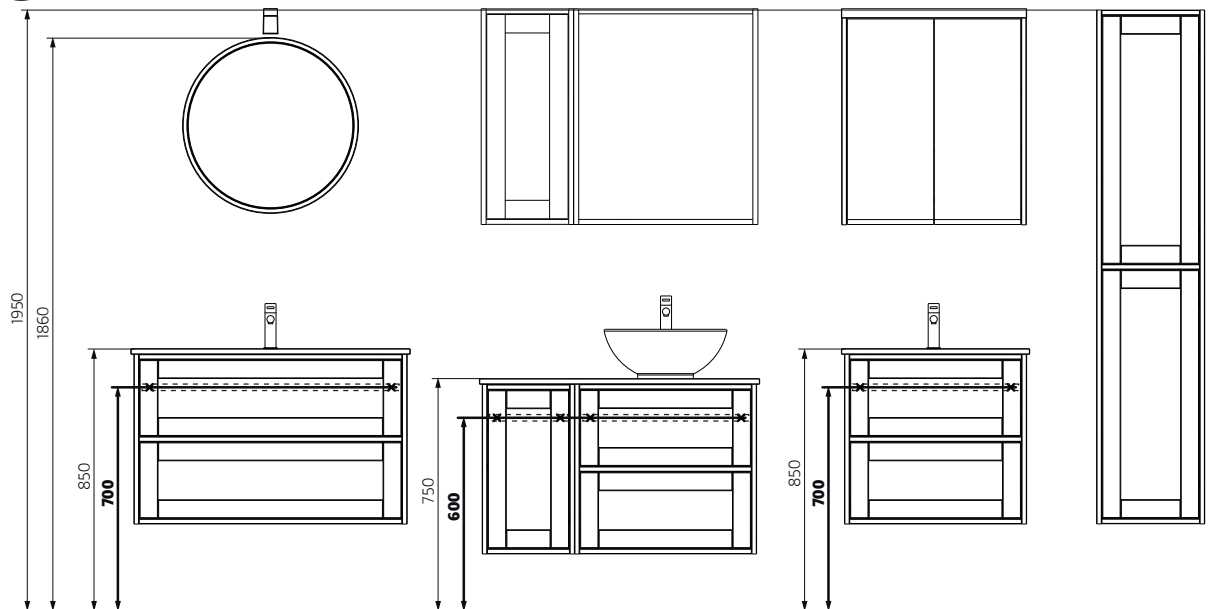

i

1

Läs mer på sid 6
Read more on page 6

2