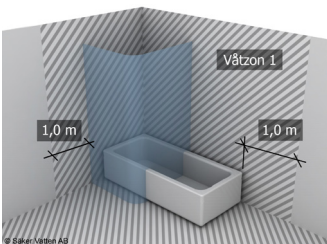

i

alt.

SE

Alla skruvfästningar i våtzon 1 ska ske i massiv konstruktion såsom betong, reglar, särskild konstruktionsdetalj eller i Våtrumsvägg 2012. Skruvfästningar i våtzon 1 får inte göras enbart i golv- eller väggskiva. Krav på tätning gäller både i våtzon 1 och 2. Material för tätning ska fästa mot underlaget och vara vattenbeständigt, mögelresistent och åldersbeständigt.

GB

Below are Swedish recommendations:

All screws in wet zone 1 must be fixed to solid structures, such as concrete, studs or special structural components. Screws in wet zone 1 must not be fixed to flooring or wall sheets alone. Requirements for sealing apply in wet zones 1 and 2. Sealing materials must be fixed to the underlying layer and must be waterproof, mould-resistant and age-resistant.