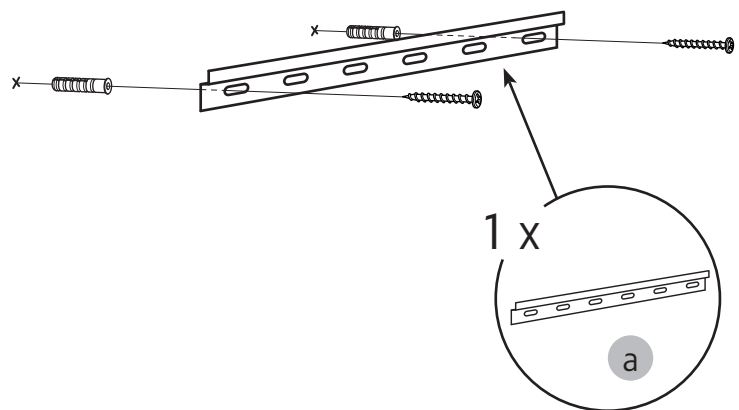

Läs mer på sid 6
Read more on page 6