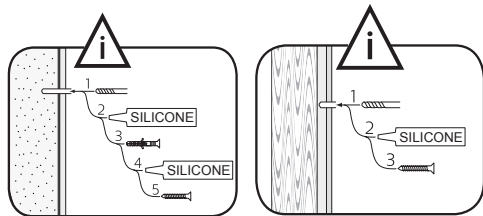

i

1

Läs mer på sid 6
Read more on page 6

2