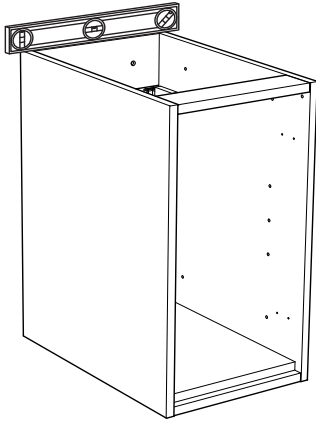

3

4

Läs mer på sid 6
Read more on page 6

i