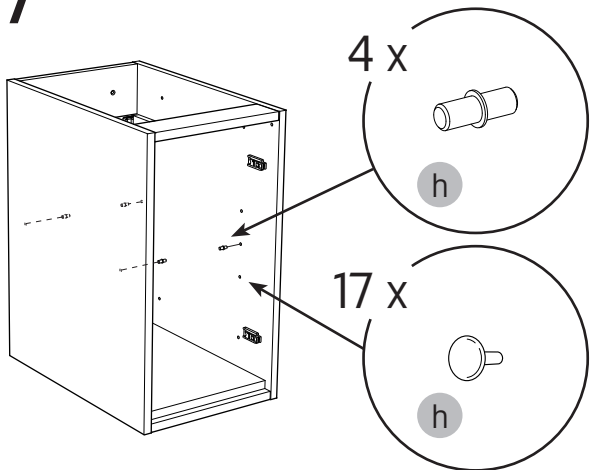

7

8

9

i

- **(SE)** Äkta läder – kräver lädervård och underhåll
- **(NO)** Ekte skinn – krever vedlikehold
- **(FI)** Aitoa nahkaa – vatii nahkan hoitoa ja ylläpitoa
- **(DK)** Ægte læder – kræver vedligeholdelse
- **(GB)** Genuine leather – requires care and maintenance

i