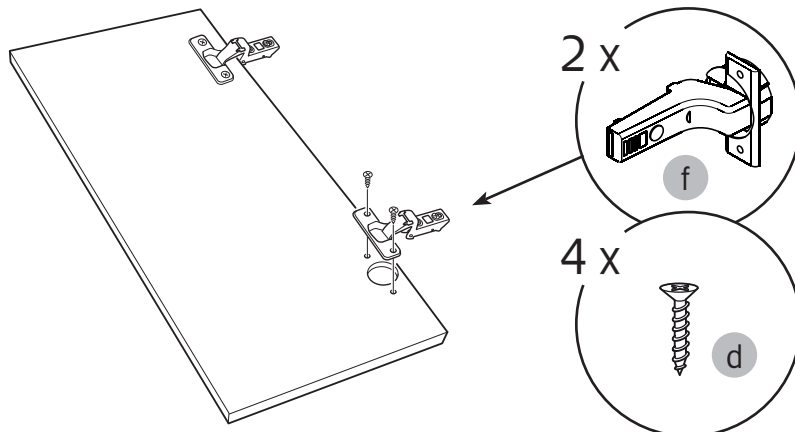

i

alt.

SE

Alla skruvfästningar i våtzon 1 ska ske i massiv konstruktion såsom betong, reglar, särskild konstruktionsdetalj eller i Våtrumsvägg 2012. Skruvfästningar i våtzon 1 får inte göras enbart i golv- eller väggskiva. Krav på tätning gäller både i våtzon 1 och 2. Material för tätning ska fästa mot underlaget och vara vattenbeständigt, mögelresistent och åldersbeständigt.