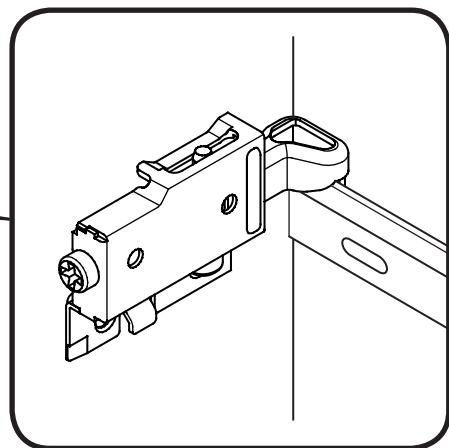

i

1

Läs mer på sid 6
Read more on page 6

2