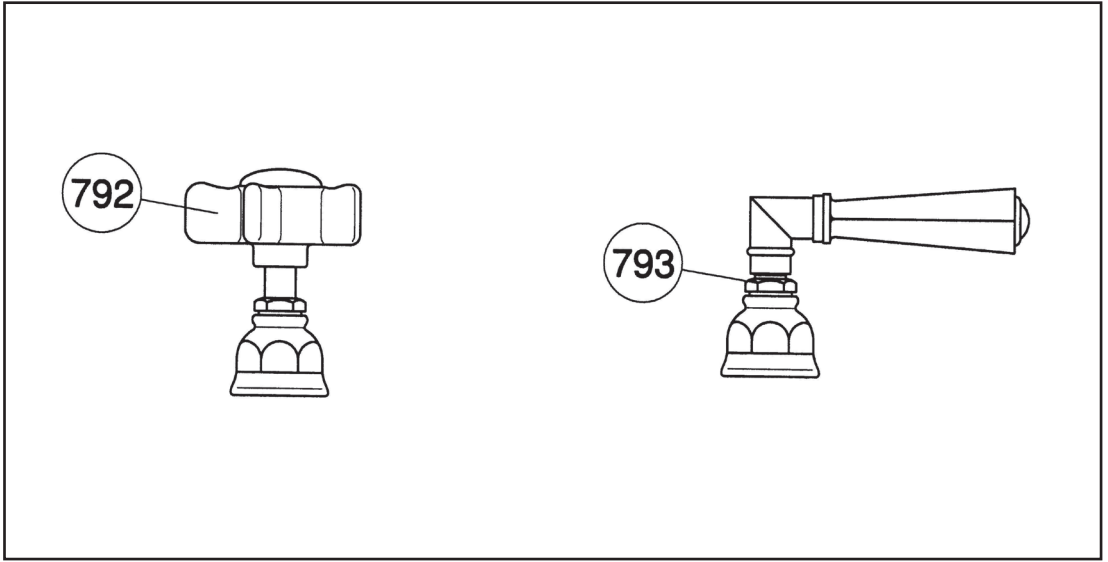

Varianti maniglie - Handles variations

Pos.	Descrizione	Description	Cod.
792	Maniglia serie "Agorà" (18IN)	"Agorà" handle (18IN)	C7618IN
793	Maniglia a leva serie "Agorà" (05IN)	"Agorà" handle (05IN)	C7605IN

AVVERTENZE:

- Pressione d'utilizzo consigliata: 3 bar.
- Pressione massima d'utilizzo: 5 bar.

INSTRUCTIONS:

- Recommended utilisation pressure: 3 bars.
- Highest utilisation pressure: 5 bars.

ATTENZIONE: L'utilizzo a pressioni superiori determina il decadimento della garanzia.

ATTENTION: Utilisation at higher pressure allow the guarantee to laps.

NOTA: Spurgare accuratamente l'impianto prima di installare il rubinetto; si consiglia, dove possibile, il montaggio di rubinetti sottolavabo con filtro (ns. art. 5578).

NOTE: Pipework must be flushed out before connecting the tape and for all cases we advise to install, where applicable, the stop valves with incorporated filter (our ref. 5578)

Rubineria
NICOLAZZI S.p.A.
28010 ALZO di PELLA (Novara) Via P. Durio, 119 - Tel. 0322/969672 r.a. - Fax 0322/969532
Web: www.nicolazzi.it E-mail: info@nicolazzi.it

Serie "AGORÀ"
Schema di montaggio

"AGORÀ" Serie
Assembling diagram

Ecologico
PRODOTTO SENZA PIOMBO E NICHEL
LEAD AND NICKEL FREE