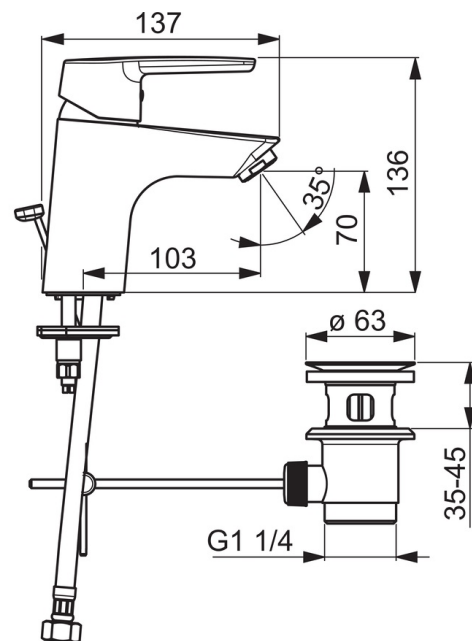

- Washbasin
- Однорычажный
- Монтаж на поверхность
- Хром
- Фиксированный излив
- Каскадный
- Однорычажный смеситель, Рукоятка с маркировкой X+Г воды
- Рычажный донный клапан, Держатель для цепочки (цепочка в комплект не входит)
- Ограничитель температуры
- Ø 35-мм керамический картридж для управления расходом и температурой воды
- Гибкая подводка
- Система быстрого монтажа

ТЕХНИЧЕСКИЕ ДАННЫЕ

Параметры расхода воды

Расход воды (300 кПа) (с ограничителем потока)	0.1 l/s
Потеря давления при расходе 0.1 л/с	200 kPa

Технические характеристики

Подключение горячей воды	max. +80°C
Рабочее давление	50 - 1000 kPa
Установочные размеры	G3/8
Длина/расстояние	103 mm

Regulations

Стандарт EN	EN 817
Уровень шума	I (ISO 3822) Oras lab.

Тип разрешения

KIWA SE	1413
---------	-------------

Запасные части

SP3910F

Название	Код
01 Длинный рычаг	201078
01 Рычаг	1000801V
02 Защитная чашечка	601967V
03 Ограничитель температуры	601973V
04 Зажимная гайка, M40x1, SW30	601968V
05 Картридж, комплект	601969V
06 Аэратор, M24x1, -102	601255V
06 Аэратор, M24x1, -105	601166V
06 Аэратор, M24x1, 6 l/min	601974V
06 Аэратор, M24x1, -104	601434V
07 Крепежный винт, M8x1, L=140	601970V
08 Комплект крепежных частей	601985V