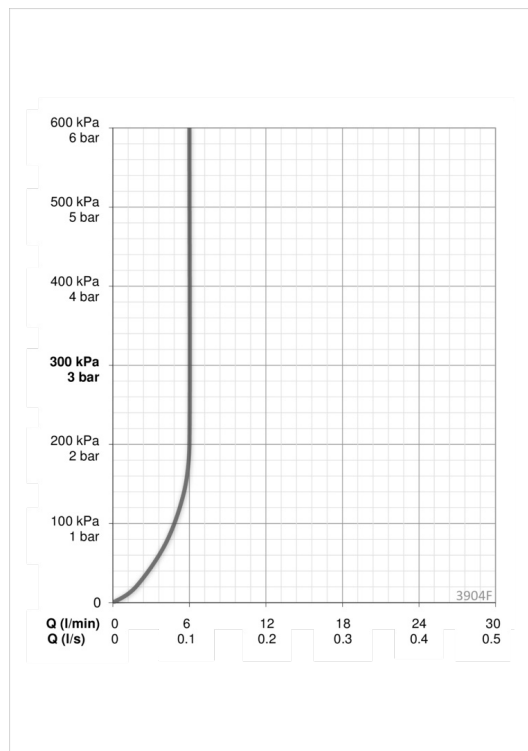

EAN: 6414150077845
static.oras.com/3904F

Смеситель для умывальника с донным клапаном, фиксированным изливом и аэратором. Встроенная опция ограничения расхода и температуры воды. Расход воды 6.0 л/мин.

F= с гибкой подводкой.

- Washbasin
- Однорычажный
- Монтаж на поверхность
- Хром
- Фиксированный излив
- Каскадный
- Однорычажный смеситель, Рукоятка с маркировкой X+Г воды
- Рычажный донный клапан, Держатель для цепочки (цепочка в комплект не входит)
- Ограничитель температуры
- Ø 35-мм керамический картридж для управления расходом и температурой воды
- Гибкая подводка
- Система быстрого монтажа

ТЕХНИЧЕСКИЕ ДАННЫЕ

Параметры расхода воды

Расход воды (300 кПа) (с ограничителем потока)	0.1 l/s
Потеря давления при расходе 0.1 л/с	200 kPa

Технические характеристики

Подключение горячей воды	max. +80°C
Рабочее давление	50 - 1000 kPa
Установочные размеры	G3/8
Длина/расстояние	103 mm

Regulations

Стандарт EN	EN 817
Уровень шума	I (ISO 3822) Oras lab.

Тип разрешения

KIWA SE	1413