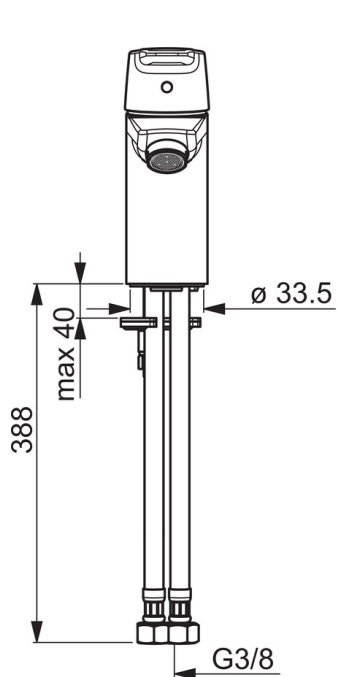

Запасные части

SP3910F

Название	Код
01 Длинный рычаг	201078
01 Рычаг	1000801V
02 Защитная чашечка	601967V
03 Ограничитель температуры	601973V
04 Зажимная гайка, M40x1, SW30	601968V
05 Картридж, комплект	601969V
06 Аэратор, M24x1, -102	601255V
06 Аэратор, M24x1, -105	601166V
06 Аэратор, M24x1, 6 l/min	601974V
06 Аэратор, M24x1, -104	601434V
07 Крепежный винт, M8x1, L=140	601970V
08 Комплект крепежных частей	601985V