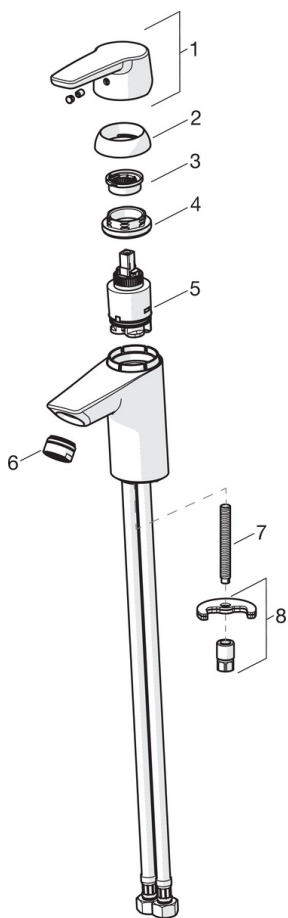

EAN: 6414150077845
static.oras.com/3904F

Смеситель для умывальника с донным клапаном, фиксированным изливом и аэратором. Встроенная опция ограничения расхода и температуры воды. Расход воды 6.0 л/мин.

F= с гибкой подводкой.

- Washbasin
- Однорычажный
- Монтаж на поверхность
- Хром
- Фиксированный излив
- Каскадный
- Однорычажный смеситель, Рукоятка с маркировкой X+Г воды
- Рычажный донный клапан, Держатель для цепочки (цепочка в комплект не входит)
- Ограничитель температуры
- Ø 35-мм керамический картридж для управления расходом и температурой воды
- Гибкая подводка
- Система быстрого монтажа

ТЕХНИЧЕСКИЕ ДАННЫЕ

Параметры расхода воды

Расход воды (300 кПа) (с ограничителем потока)	0.1 l/s
Потеря давления при расходе 0.1 л/с	200 kPa

Технические характеристики

Подключение горячей воды	max. +80°C
Рабочее давление	50 - 1000 kPa
Установочные размеры	G3/8
Длина/расстояние	103 mm

Regulations

Стандарт EN	EN 817
Уровень шума	I (ISO 3822) Oras lab.

Тип разрешения

KIWA SE	1413
---------	-------------

Запасные части

SP3910F

Название	Код
01 Длинный рычаг	201078
01 Рычаг	1000801V
02 Защитная чашечка	601967V
03 Ограничитель температуры	601973V
04 Зажимная гайка, M40x1, SW30	601968V
05 Картридж, комплект	601969V
06 Аэратор, M24x1, -102	601255V
06 Аэратор, M24x1, -105	601166V
06 Аэратор, M24x1, 6 l/min	601974V
06 Аэратор, M24x1, -104	601434V
07 Крепежный винт, M8x1, L=140	601970V
08 Комплект крепежных частей	601985V