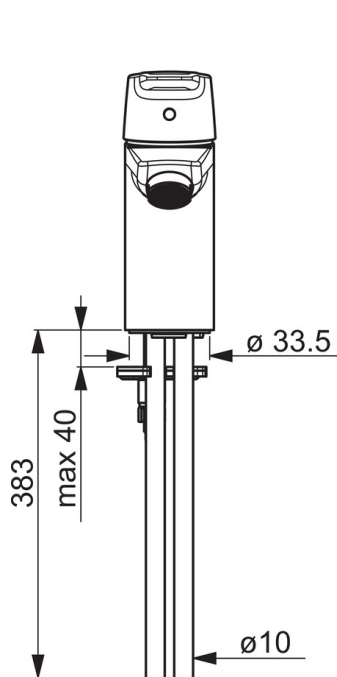

Запасные части

SP3910F

Код	Название	Код
01	Длинный рычаг	201078
01	Рычаг	1000801V
02	Защитная чашечка	601967V
03	Ограничитель температуры	601973V
04	Зажимная гайка, M40x1, SW30	601968V
05	Картридж, комплект	601969V
06	Аэратор, M24x1, -102	601255V
06	Аэратор, M24x1, -105	601166V
06	Аэратор, M24x1, 6 l/min	601974V
06	Аэратор, M24x1, -104	601434V
07	Крепежный винт, M8x1, L=140	601970V
08	Комплект крепежных частей	601985V