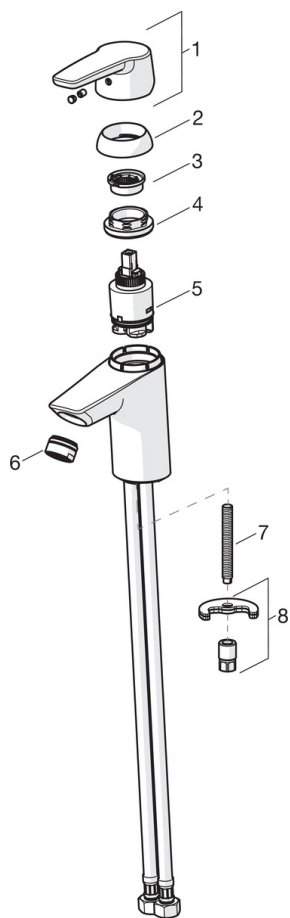

### SP3910F

Код	Название	Код
01	Длинный рычаг	201078
01	Рычаг	1000801V
02	Защитная чашечка	601967V
03	Ограничитель температуры	601973V
04	Зажимная гайка, M40x1, SW30	601968V
05	Картридж, комплект	601969V
06	Аэратор, M24x1, -102	601255V
06	Аэратор, M24x1, -105	601166V
06	Аэратор, M24x1, 6 l/min	601974V
06	Аэратор, M24x1, -104	601434V
07	Крепежный винт, M8x1, L=140	601970V
08	Комплект крепежных частей	601985V