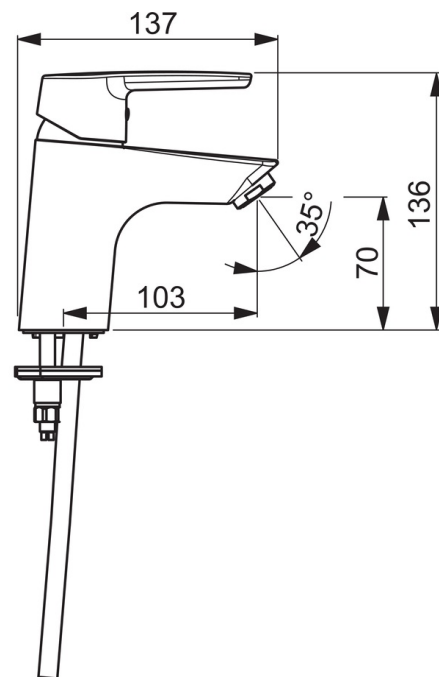

Запасные части

SP3910F

Код	Название	Код
01	Длинный рычаг	201078
01	Рычаг	1000801V
02	Защитная чашечка	601967V
03	Ограничитель температуры	601973V
04	Зажимная гайка, M40x1, SW30	601968V
05	Картридж, комплект	601969V
06	Аэратор, M24x1, -102	601255V
06	Аэратор, M24x1, -105	601166V
06	Аэратор, M24x1, 6 l/min	601974V
06	Аэратор, M24x1, -104	601434V
07	Крепежный винт, M8x1, L=140	601970V
08	Комплект крепежных частей	601985V