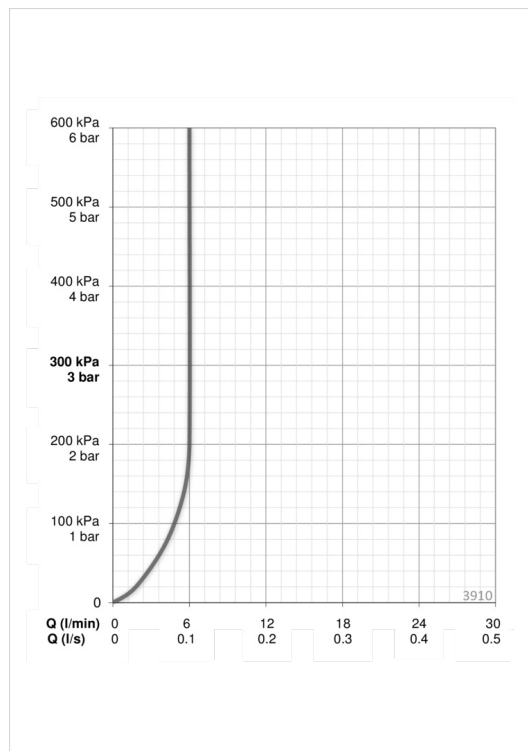

EAN: 6414150077791
static.oras.com/3910

Смеситель для умывальника с фиксированным изливом и аэратором. Встроенная опция ограничения расхода и температуры воды. Расход воды 6.0 л/мин.

- Washbasin
- Однорычажный
- Монтаж на поверхность
- Хром
- Фиксированный излив
- Каскадный
- Однорычажный смеситель, Ручьятка с маркировкой X+Г воды
- Держатель для цепочки (цепочка в комплект не входит)
- Ограничитель температуры
- ϕ 35-мм керамический картридж для управления расходом и температурой воды
- Медная подводка
- Система быстрого монтажа

ТЕХНИЧЕСКИЕ ДАННЫЕ

Параметры расхода воды

Расход воды (300 кПа) (с ограничителем потока)	0.1 l/s
Потеря давления при расходе 0.1 л/с	200 kPa

Технические характеристики

Подключение горячей воды	max. +80°C
Рабочее давление	50 - 1000 kPa
Установочные размеры	ϕ10 mm

Regulations

Стандарт EN	EN 817
Уровень шума	I (ISO 3822) Oras lab.

Тип разрешения

KIWA SE	1413