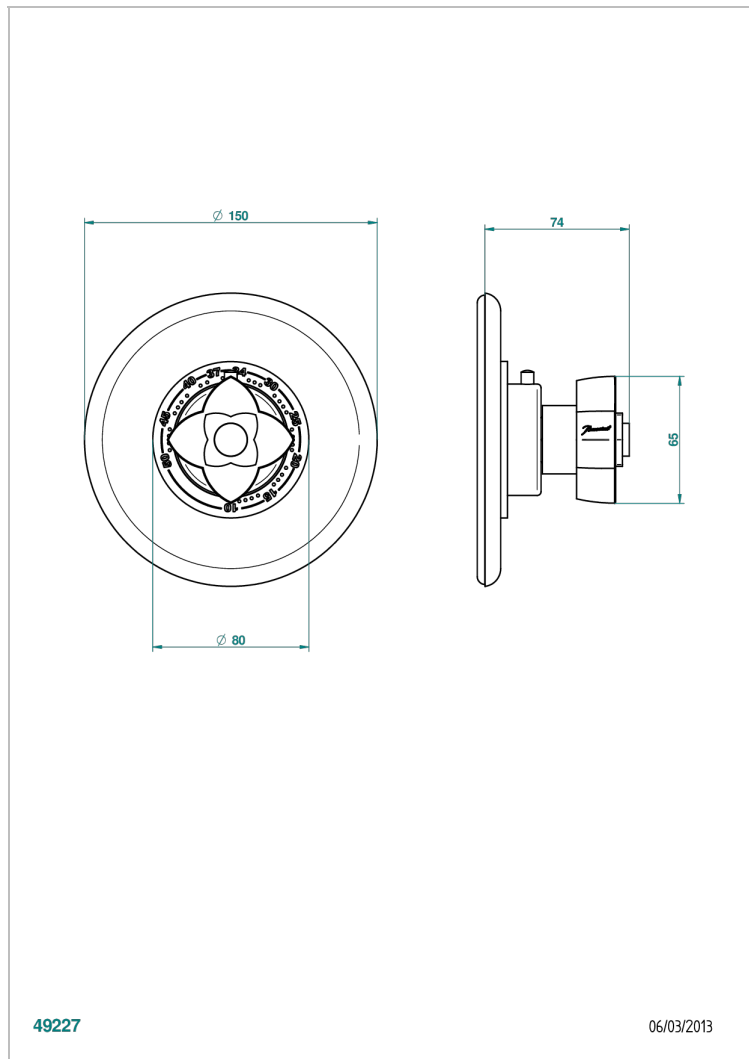

# PETALE DE CRISTAL, ПРОЗРАЧНЫЙ ХРУСТАЛЬ

U6A-15EN16EM

Ручка регулировки для термостата EUROTHERM N°8105N, 8200N, 8300

THG<sup>®</sup>  
PARIS

49227

06/03/2013

## ХАРАКТЕРИСТИКИ

- Pétale de Cristal, прозрачный хрусталь
- Ручка регулировки для термостата EUROTHERM N°8105N, 8200N, 8300