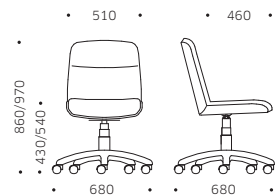

DIREZIONALI EXECUTIVE  
KIRUNA GUEST CHAIR

MODELLI DISPONIBILI AVAILABLE MODELS

KI

Scocca rivestita, profilo grigio  
Upholstered shell, grey profiled edge  
Coque rembouré, profil gris  
Cuerpo tapizado, perfil gris

KL

Scocca rivestita, profilo in tinta  
Upholstered shell, plain profiled edge  
Coque rembouré, profil dans teinte  
Cuerpo tapizado, perfil en tinte

MISURE E VARIANTI SIZES AND VARIANTS

KI2VL

KI03Z

KLOFX / KI0FX