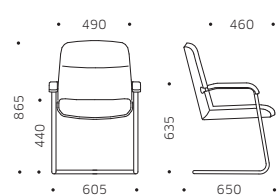

DIREZIONALI EXECUTIVE  
KIRUNA GUEST CHAIR

MODELLI DISPONIBILI AVAILABLE MODELS

KI

Scocca rivestita, profilo grigio  
Upholstered shell, grey profiled edge  
Coque rembouré, profil gris  
Cuerpo tapizado, perfil gris

KL

Scocca rivestita, profilo in tinta  
Upholstered shell, plain profiled edge  
Coque rembouré, profil dans teinte  
Cuerpo tapizado, perfil en tinte

MISURE E VARIANTI SIZES AND VARIANTS

KI2VL

KI03Z

KLOFX / KI0FX