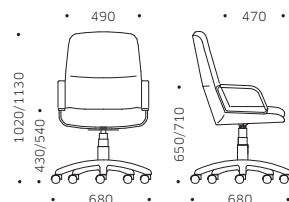

DIREZIONALI EXECUTIVE  
KIRUNA GUEST CHAIR

MODELLI DISPONIBILI AVAILABLE MODELS

KI

Scocca rivestita, profilo grigio  
Upholstered shell, grey profiled edge  
Coque rembouré, profil gris  
Cuerpo tapizado, perfil gris

KL

Scocca rivestita, profilo in tinta  
Upholstered shell, plain profiled edge  
Coque rembouré, profil dans teinte  
Cuerpo tapizado, perfil en tinte

MISURE E VARIANTI SIZES AND VARIANTS

KI2VL

KI03Z

KLOFX / KI0FX