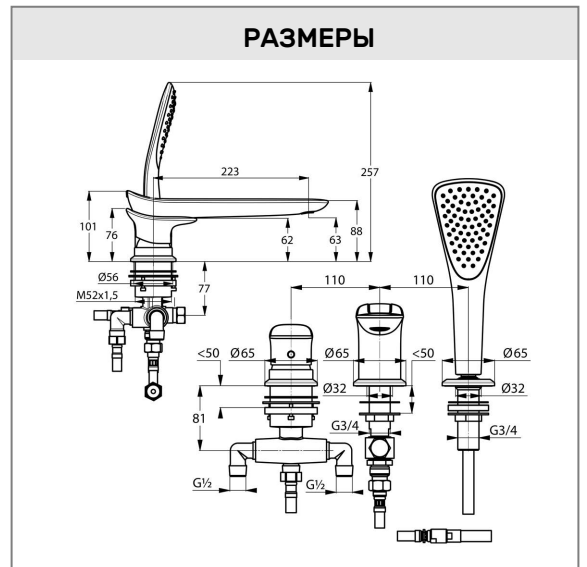

клапан защиты от обратного потока

длина излива 223 мм

выдвижная душевая лейка

душевой шланг 1500 мм

шланг высокого давления 500 мм

для монтажного блока 78 812 05-00

или монтажной панели 76 149 46-00

ФОТО

РАЗМЕРЫ

ГРАФИК РАСХОДА ВОДЫ