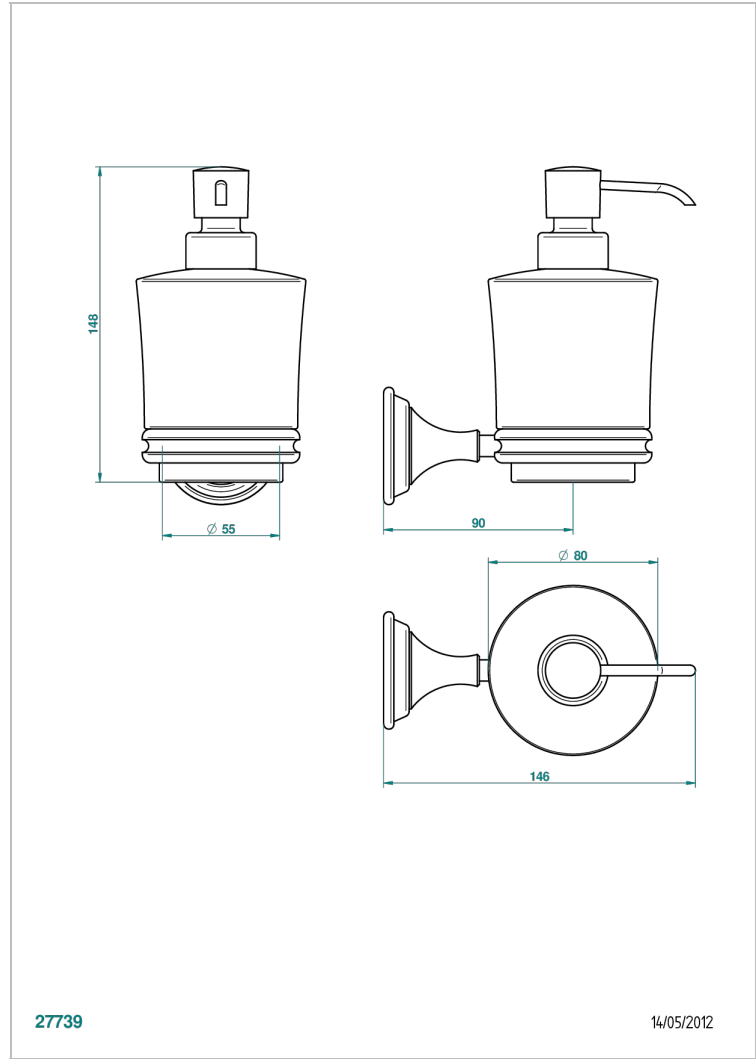

# RETRO FAMILY

D13-613

Дозатор для жидкого мыла настенный

THG<sup>®</sup>  
PARIS

27739

14/05/2012

## ХАРАКТЕРИСТИКИ

- Retro family
- Дозатор для жидкого мыла настенный