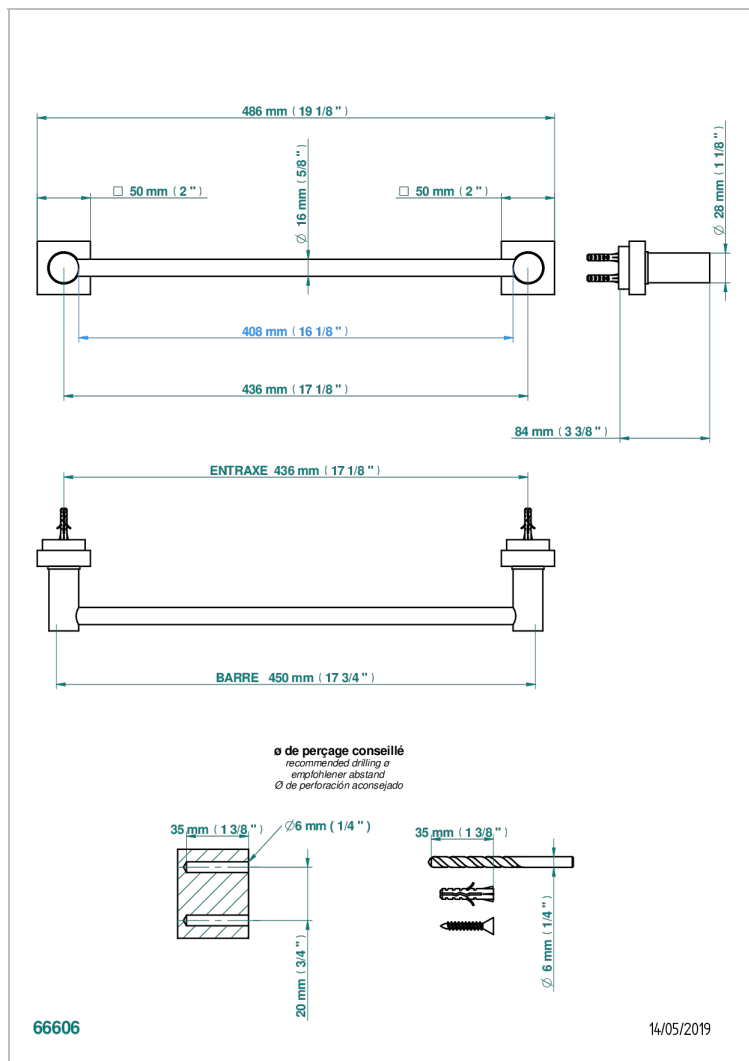

MONTAIGNE MARBRE LEONARDO GREY

G3T-514/45

Полотенцедержатель одинарный - фиксированная рейка 45 см

ХАРАКТЕРИСТИКИ

- Montaigne marbre Leonardo Grey
- Полотенцедержатель одинарный - фиксированная рейка 45 см