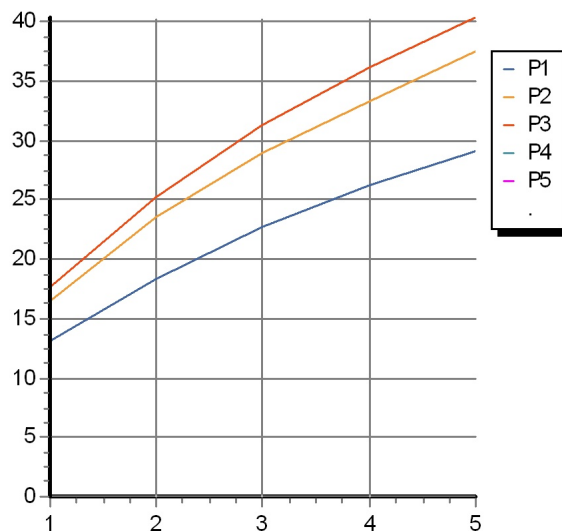

### ZB2661 Portate / Flowrates (lt/min)

PRESSIONE PRESSURE	1 BAR	2 BAR	3 BAR	4 BAR	5 BAR
1 RUBINETTO APERTO <i>P1</i>	13,2	18,4	22,7	26,2	29,2
2 RUBINETTO APERTI 2 TAPS OPENED <i>P2</i>	16,5	23,6	29	33,3	37,6
3 RUBINETTO APERTI 3 TAPS OPENED <i>P3</i>	17,7	25,3	31,3	36,2	40,4
<i>P4</i>					
<i>P5</i>					