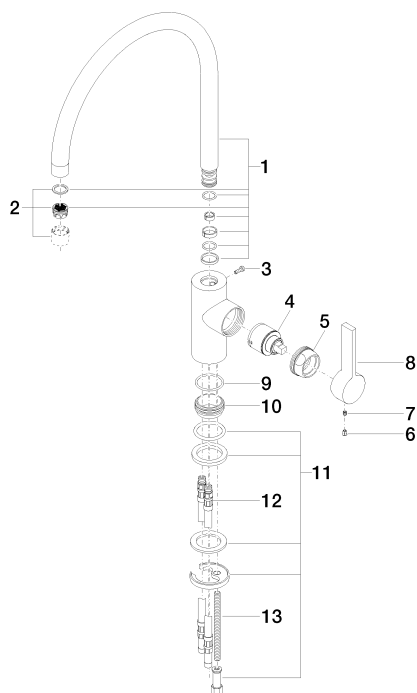

Кухня - Tara Ultra

Смеситель однорычажный - латунь сатинированная

Артикульный номер: 33 818 875-28

### Спецификация запасных частей

№	Артикульный №	Наименование	Расходуемое кол-во
1	90 28 22 203 02-28	Излив 280 мм, 8 л/мин. - латунь сатинированная	1
2	90 23 01 004 07-28	Аэратор 8,0 л/мин. - латунь сатинированная	1
3	09 30 30 080 90	Крепление М4 x 12 мм -	1
4	90 15 05 034 00 90	Картридж Ø 35 x 52 мм -	1
5	09 24 04 107-28	Подключение Ø 40 x 20 мм - латунь сатинированная	1
6	09 31 20 017 90	Донный клапан -	1
7	09 31 11 030 90	Крепление М5 x 5 мм -	1
8	09 20 79 040-28	Ручка 120 x 43 x 23 мм - латунь сатинированная	1
9	09 14 10 119 90	O-Ring EPDM 70 33,0 x 2,5 мм -	1
10	09 28 10 109-07	кольцо Ø 38,8 x 17 мм - необработанный никелированный	1
11	04 30 11 085 88 90	Крепление Ø 52 x 1,5 мм -	1
12	04 30 04 016 00 90	Напорный шланг М10х1 x 420 мм -	2
13	09 31 11 012 90	Крепление М8 x110 мм -	1