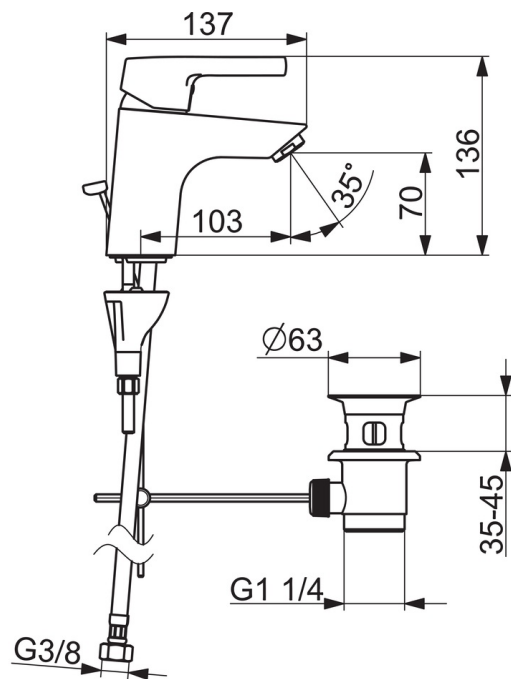

F= с гибкой подводкой

- Washbasin
- Однорычажный
- Монтаж на поверхность
- Хром
- Каскадный
- Однорычажный смеситель, Рукоятка с маркировкой X+Г воды
- Рычажный донный клапан, Держатель для цепочки (цепочка в комплект не входит)
- Ограничитель температуры
- ϕ 35-мм керамический картридж для управления расходом и температурой воды
- Гибкая подводка
- Система монтажа 3S для лёгкого и надёжного монтажа

ТЕХНИЧЕСКИЕ ДАННЫЕ

Параметры расхода воды

Расход воды (300 кПа) (с ограничителем потока) **0.1 l/s**

Технические характеристики

Подключение горячей воды **max. +80°C**
 Рабочее давление **50 - 1000 кПа**
 Установочные размеры **G3/8**
 Длина/расстояние **103 mm**
 Материал **Латунь**

Regulations

Стандарт EN **EN 817**
 Уровень шума **I (ISO3822)**

Тип разрешения

KIWA SE **1413**

Запасные части

SP3910FH

Код	Название	Код
01	Рычаг	1005671V
02	Защитная чашечка	601967V
03	Ограничитель температуры	601973V
04	Зажимная гайка, M40x1, SW30	601968V
05	Картридж, комплект	601969V
06	Аэратор, M24x1, 6 l/min	601974V
07	Донная прокладка	1002371V
08	Крепежный винт, M8x1, L=130	1000780V
09	Комплект крепежных частей	602610V