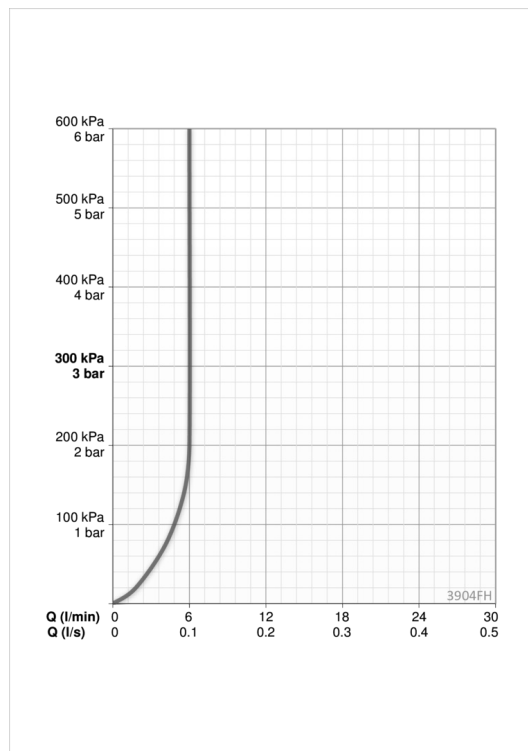

EAN: 6414150087578
static.oras.com/3904FH

Oras Saga Style смеситель для умывальника с донным клапаном, фиксированным изливом и аэратором. Встроенная опция ограничения расхода и температуры воды. Расход воды 6.0 л/мин. Система монтажа Oras-3S.

F= с гибкой подводкой

- Washbasin
- Однорычажный
- Монтаж на поверхность
- Хром
- Каскадный
- Однорычажный смеситель, Рукоятка с маркировкой X+Г воды
- Рычажный донный клапан, Держатель для цепочки (цепочка в комплект не входит)
- Ограничитель температуры
- ϕ 35-мм керамический картридж для управления расходом и температурой воды
- Гибкая подводка
- Система монтажа 3S для лёгкого и надёжного монтажа

ТЕХНИЧЕСКИЕ ДАННЫЕ

Параметры расхода воды

Расход воды (300 кПа) (с ограничителем потока) **0.1 l/s**

Технические характеристики

Подключение горячей воды **max. +80°C**
Рабочее давление **50 - 1000 кПа**
Установочные размеры **G3/8**
Длина/расстояние **103 mm**
Материал **Латунь**

Regulations

Стандарт EN **EN 817**
Уровень шума **I (ISO3822)**

Тип разрешения

KIWA SE **1413**