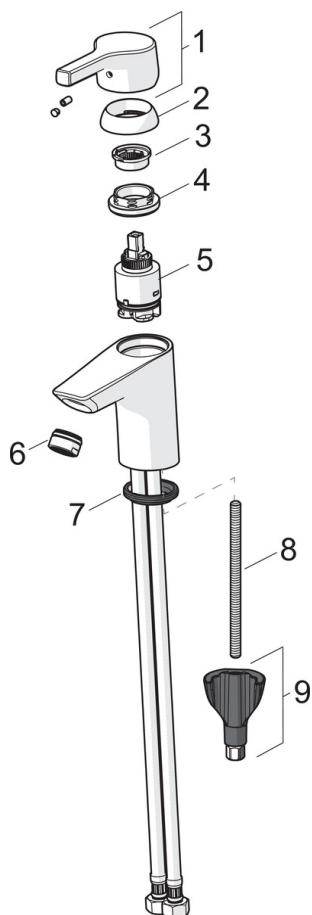

EAN: 6414150087578
static.oras.com/3904FH

Oras Saga Style смеситель для умывальника с донным клапаном, фиксированным изливом и аэратором. Встроенная опция ограничения расхода и температуры воды. Расход воды 6.0 л/мин. Система монтажа Oras-3S.

F= с гибкой подводкой

- Washbasin
- Однорычажный
- Монтаж на поверхность
- Хром
- Каскадный
- Однорычажный смеситель, Рукоятка с маркировкой X+Г воды
- Рычажный донный клапан, Держатель для цепочки (цепочка в комплект не входит)
- Ограничитель температуры
- ϕ 35-мм керамический картридж для управления расходом и температурой воды
- Гибкая подводка
- Система монтажа 3S для лёгкого и надёжного монтажа

ТЕХНИЧЕСКИЕ ДАННЫЕ

Параметры расхода воды

Расход воды (300 кПа) (с ограничителем потока) **0.1 l/s**

Технические характеристики

Подключение горячей воды **max. +80°C**
 Рабочее давление **50 - 1000 кПа**
 Установочные размеры **G3/8**
 Длина/расстояние **103 mm**
 Материал **Латунь**

Regulations

Стандарт EN **EN 817**
 Уровень шума **I (ISO3822)**

Тип разрешения

KIWA SE **1413**

Запасные части

SP3910FH

Код	Название	Код
01	Рычаг	1005671V
02	Защитная чашечка	601967V
03	Ограничитель температуры	601973V
04	Зажимная гайка, M40x1, SW30	601968V
05	Картридж, комплект	601969V
06	Аэратор, M24x1, 6 l/min	601974V
07	Донная прокладка	1002371V
08	Крепежный винт, M8x1, L=130	1000780V
09	Комплект крепежных частей	602610V