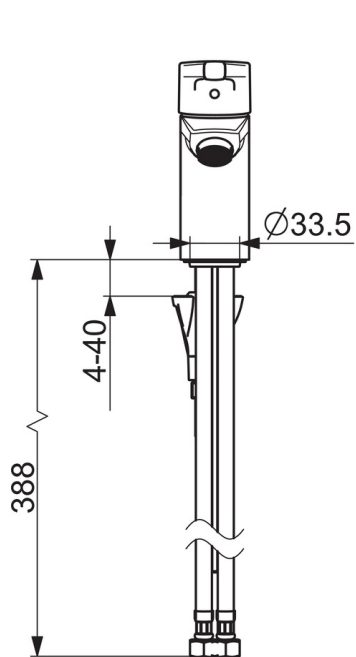

F= с гибкой подводкой

- Washbasin
- Однорычажный
- Монтаж на поверхность
- Хром
- Каскадный
- Однорычажный смеситель, Рукоятка с маркировкой X+Г воды
- Рычажный донный клапан, Держатель для цепочки (цепочка в комплект не входит)
- Ограничитель температуры
- ϕ 35-мм керамический картридж для управления расходом и температурой воды
- Гибкая подводка
- Система монтажа 3S для лёгкого и надёжного монтажа

ТЕХНИЧЕСКИЕ ДАННЫЕ

Параметры расхода воды

Расход воды (300 кПа) (с ограничителем потока) **0.1 l/s**

Технические характеристики

Подключение горячей воды **max. +80°C**
 Рабочее давление **50 - 1000 кПа**
 Установочные размеры **G3/8**
 Длина/расстояние **103 mm**
 Материал **Латунь**

Regulations

Стандарт EN **EN 817**
 Уровень шума **I (ISO3822)**

Тип разрешения

KIWA SE **1413**

Запасные части

SP3910FH

Код	Название	Код
01	Рычаг	1005671V
02	Защитная чашечка	601967V
03	Ограничитель температуры	601973V
04	Зажимная гайка, M40x1, SW30	601968V
05	Картридж, комплект	601969V
06	Аэратор, M24x1, 6 l/min	601974V
07	Донная прокладка	1002371V
08	Крепежный винт, M8x1, L=130	1000780V
09	Комплект крепежных частей	602610V