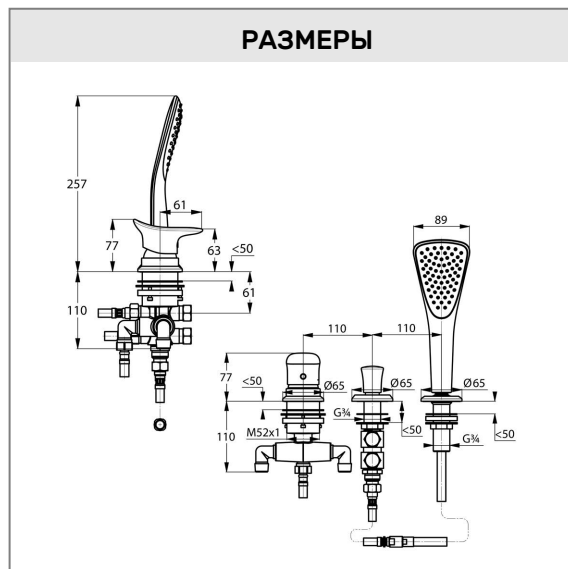

KLUDI AMBIENTA

однорычажный смеситель для ванны и душа

№ артикула:

53 448 05 75

Поверхность:

хром

Описание продукта:

вертикальный монтаж на 3 отверстия
литой рычаг
ванна: расход воды 28 л/мин при давлении 3 бара
душ: расход воды 13,5 л/мин при давлении 3 бара
автом. переключатель душ/ванна
клапан защиты от обратного потока
выдвижная душевая лейка
душевой шланг 1500 мм
шланг высокого давления 500 мм
без излива для ванны
для монтажного блока 78 802 05-00
или монтажной панели 76 149 46-00

ФОТО

РАЗМЕРЫ

ГРАФИК РАСХОДА ВОДЫ