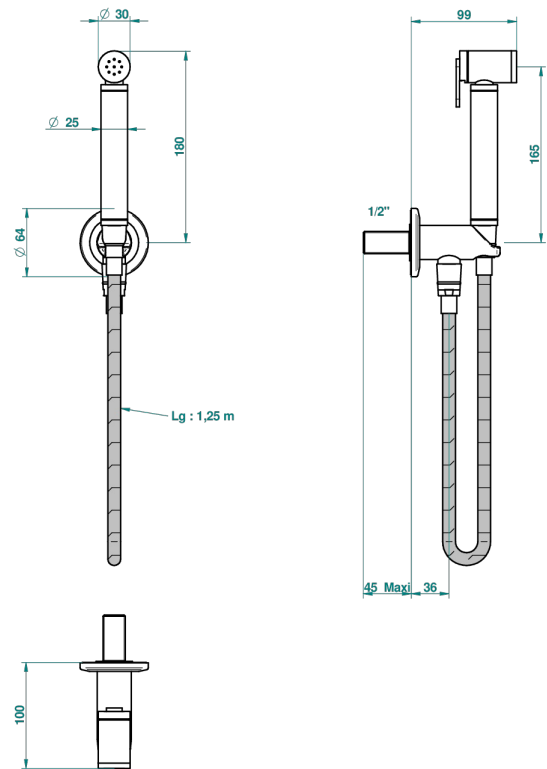

SYSTEM METAL LISSE

G9A-5840/9

THG®
PARIS

Комплект для гигиенического душа: лейка с клапаном, усиленный шланг 1,25м и вывод для шланга со встроенным защитным остановом

65485

12/07/2018

ХАРАКТЕРИСТИКИ

- System métal lisse
- Комплект для гигиенического душа: лейка с клапаном, усиленный шланг 1,25м и вывод для шланга со встроенным защитным остановом

ДОСТУПНЫЕ ВАРИАНТЫ ПОКРЫТИЙ

Blush PVD - H62
Graphite PVD - H64
Matt Umber PVD - H67
Matt blush PVD - H60
Matt graphite PVD - H65
Umber PVD - H66

Аранья (чёрный никель) - D24
Бронза - D01
Золото - F01
Матовая красная старинная медь - H07
Матовое золото - F07
Матовое светлое золото - F31

Матовый никель - C01
Матовый хром - C02
Никель - B01
Покрытие PVD бронза - F33
Покрытие PVD золотистый цвет - H52
Покрытие PVD латунь - H49

Покрытие PVD матовая бронза - F34
Покрытие PVD матовая латунь - H50
Покрытие PVD матовый золотистый - H53
Покрытие PVD матовый никель - H56
Покрытие PVD никель - H55
Розовое золото - F27

Сатинированное золото - F03
Сатинированный хром - C03
Светлое золото - F30
Серебро с родием - F18
Состаренный никель - H28
Старинное серебро - H03