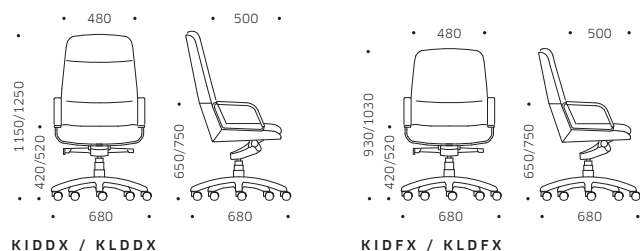

DIREZIONALI EXECUTIVE  
KIRUNA EXECUTIVE ARMCHAIR

MODELLI DISPONIBILI AVAILABLE MODELS

KI

Scocca rivestita, profilo grigio  
Upholstered shell, grey profiled edge  
Coque rembouré, profil gris  
Cuerpo tapizado, perfil gris

KL

Scocca rivestita, profilo in tinta  
Upholstered shell, plain profiled edge  
Coque rembouré, profil dans teinte  
Cuerpo tapizado, perfil en tinte

MISURE E VARIANTI SIZES AND VARIANTS

CERTIFICAZIONI CERTIFICATIONS