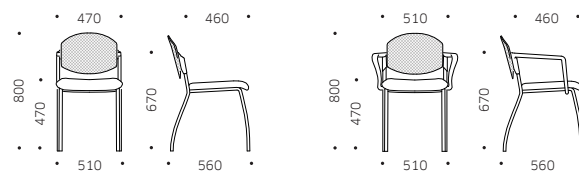

101 RETE QUICK GUEST

KS102

KS202

FINITURE E ACCESSORI FINISHINGS AND ACCESSORIES

PARTI IN PLASTICA PLASTIC PARTS

Nero / Black / Noir / Negro

PARTI IN METALLO METAL PARTS

Nero / Black / Noir / Negro

BASE FISSA FIXED BASE

Acciaio a 4 gambe / 4 legs steel / Piètement 4 pieds en acier / 4 patas de acero

BRACCIOLO ARMREST

In polipropilene / Polypropylene / Polypropylène / Polipropileno

MISURE E VARIANTI SIZES AND VARIANTS