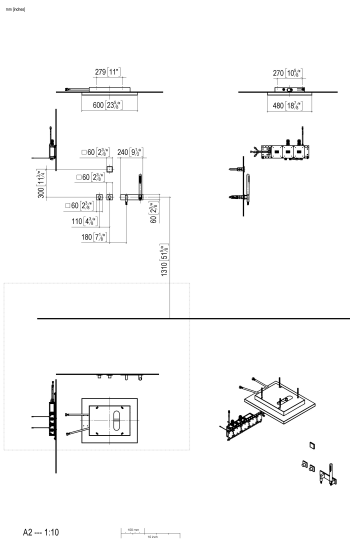

- верхний душ 200 x 160 мм, 99 форсунок
- расход макс. 16 л/мин
- душ для тела 360 x 280 мм, 142 форсунки
- расход макс. 16 л/мин

**1x гарнитур из душевых шлангов с крышкой**

- нормальная струя
- расход макс. 8 л/мин

**3x eVALVE** электронный вентиль для регулировки температуры и напора воды

- автоматическая защита от ожогов

**1x электронные элементы управления (SMART TOOLS)**

- 2 органа управления: поворотные регуляторы с электронным управлением температурой и расходом 60 x 60 мм каждый
- 1x элемент управления Дисплейный переключатель с электронной регулировкой точек подачи воды и управлением сценариями, 60x60 мм каждый
- Нет в наличии в США и Канаде вследствие локальных требований. Для более подробной консультации свяжитесь с нами напрямую.

размерный чертёж

Все величины в мм / дюймах = мм x 0,0394