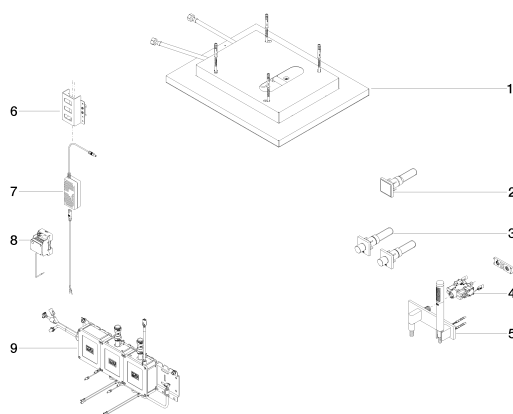

Душ - eUnit Shower

eUNIT SHOWER<sup>ATT</sup> Smart Rain Shower - Нержавеющая сталь полированная / хром

Артикульный номер: 41 382 979-83

Спецификация запасных частей

№	Артикульный №	Наименование	Расходуемое кол-во
1	41 400 979-85	BIG RAIN Дождевая панель для монтажа на потолке или скрытого монтажа - нержавеющая сталь полированная	1
2	04 27 98 026 06-00	Элемент управления 138 x 88 x 90 мм - хром	1
3	04 20 97 059 01-00	Элемент управления 140 x 95 x 90 мм - хром	2
4	35 315 970 90	eVALVE электронный клапан -	1
5	27 818 979-00	Душевой гарнитур со шлангом с накладной панелью - хром	1
6	04 17 58 012 00 90	Держатель 47,5 x 100 x 125 мм -	1
7	90 10 01 022 00 90	Принадлежности электрические 135 x 130 x 80 мм -	1
8	09 10 01 153 90	Питание 54 x 90 x 62 мм -	1
9	90 11 11 060 08 90	COMFORT SHOWER <sup>ATT</sup> Блок управления -	1