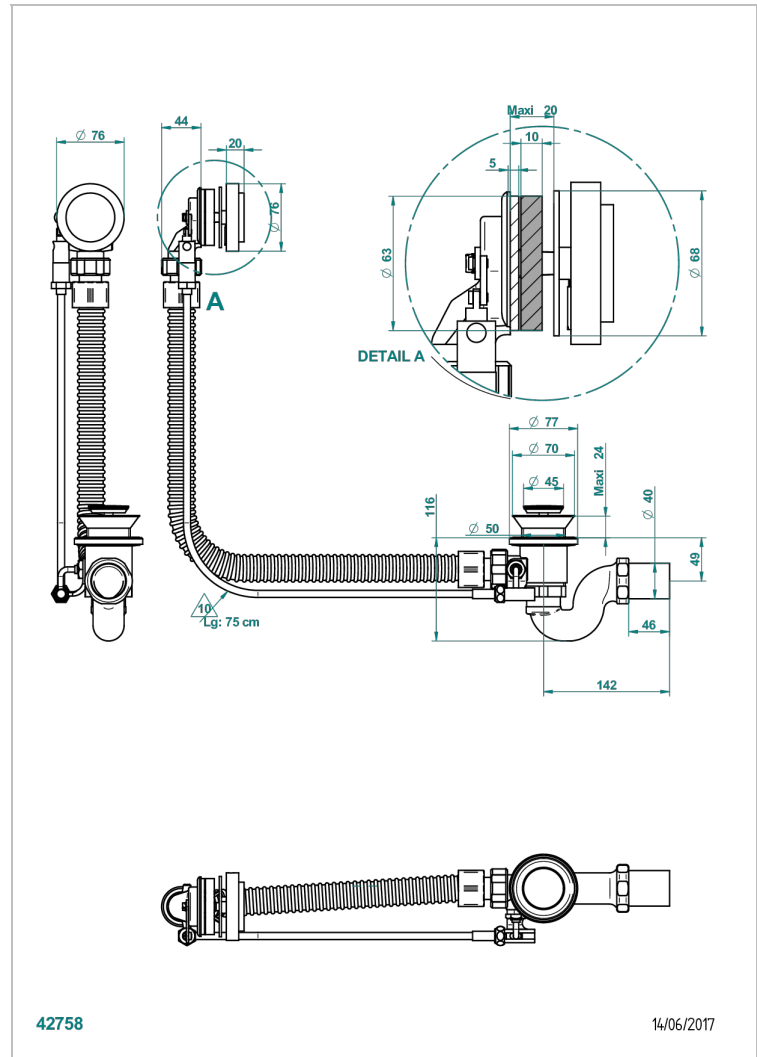

АНОА С ЧЕРНЫМИ РОГОВЫМИ ВСТАВКАМИ

G5D-300/70

Автоматический донный клапан для ванны длина сифона 70 см

THG[®]
PARIS

ХАРАКТЕРИСТИКИ

- Аноа с чёрными роговыми вставками
- Автоматический донный клапан для ванны длина сифона 70 см

Состаренный никель - H28
Хром - A02
Хром/золото - G02

42758

14/06/2017